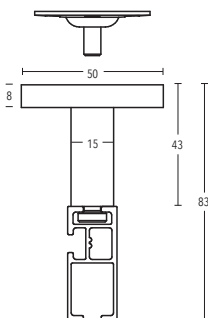

Supporto a soffitto 3 mm
Articolo n. 11597

Supporto a soffitto 15 mm + 35 mm
Articolo n. 11473-15 + 11473-35

Supporto a parete
Articolo n. 11473-50 + 11473-80

Supporto a soffitto 43 mm + 73 mm
Articolo n. 11473-50 + 11473-80