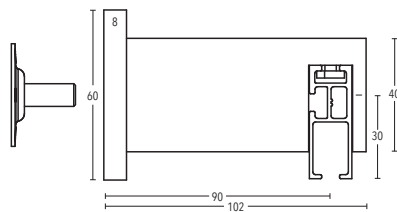

Supporto a parete
Articolo n. 21570-90