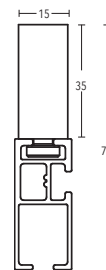

ILLUSTRAZIONI

TECDOR 40 x 17 mm

BUSCHE
Made in Germany

Numero di set Fina
14-40170-209
oro spazzolato

TECDOR 40 x 17 mm

FINITURE:

-08 alluminio satinato

-22 cromo lucido

Supporto a parete
Articolo n. 11478

Supporto a parete
Articolo n. 21570-90

Supporto a parete
Articolo n. 21570-150 + 21570-190

Supporto a soffitto 3 mm
Articolo n. 11590-10

Supporto a soffitto 3 mm
Articolo n. 11592

Supporto a soffitto 3 mm
Articolo n. 11597

Supporto a soffitto 15 mm + 35 mm
Articolo n. 11473-15 + 11473-35

Supporto a parete
Articolo n. 11473-50 + 11473-80

Supporto a soffitto 43 mm + 73 mm
Articolo n. 11473-50 + 11473-80