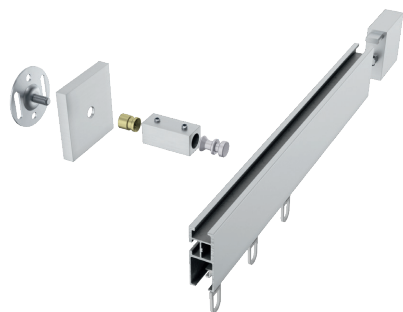

ILLUSTRAZIONI

TECDOR 40 x 17 mm

BUSCHE
Made in Germany

Numero di set Fina
14-40170-209
oro spazzolato

TECDOR 40 x 17 mm

FINITURE:

-08 alluminio satinato

-22 cromo lucido

Supporto a parete
Articolo n. 11478

Supporto a parete
Articolo n. 21570-90

Supporto a parete
Articolo n. 21570-150 + 21570-190

Supporto a soffitto 3 mm
Articolo n. 11590-10

Supporto a soffitto 3 mm
Articolo n. 11592

Supporto a soffitto 3 mm
Articolo n. 11597

Supporto a soffitto 15 mm + 35 mm
Articolo n. 11473-15 + 11473-35

Supporto a parete
Articolo n. 11473-50 + 11473-80

Supporto a soffitto 43 mm + 73 mm
Articolo n. 11473-50 + 11473-80