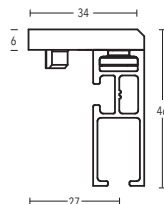

Supporto a soffitto 3 mm
Articolo n. 11597

Supporto a soffitto 15 mm + 35 mm
Articolo n. 11473-15 + 11473-35

Supporto a parete
Articolo n. 11473-50 + 11473-80

Supporto a soffitto 43 mm + 73 mm
Articolo n. 11473-50 + 11473-80

Supporto a soffitto 0-8 mm
Articolo n. 11588

Supporto a soffitto 6 mm
Articolo n. 11590-1

Supporto a soffitto 3 mm
Articolo n. 11597

Supporto a soffitto 6 mm
Articolo n. 11590-1

Supporto a soffitto 3 mm
Articolo n. 11590-10

Rosetta laterale
Articolo n. 1224220

Congiunzione
Articolo n. 899-3-00

Congiunzione, regolabile
Articolo n. 899-3.1-01
