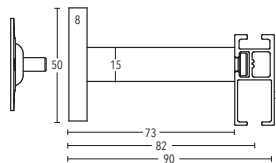

Supporto a soffitto 3 mm
Articolo n. 11597

Supporto a soffitto 15 mm + 35 mm
Articolo n. 11473-15 + 11473-35

Supporto a parete
Articolo n. 11473-50 + 11473-80

Supporto a soffitto 43 mm + 73 mm
Articolo n. 11473-50 + 11473-80