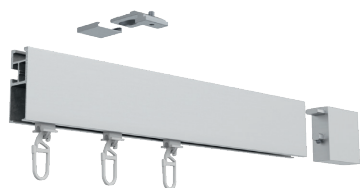

Supporto a soffitto 3 mm
Articolo n. 11597