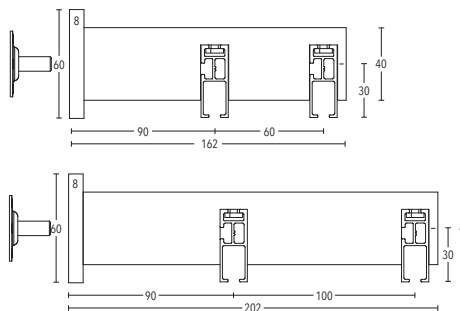

Supporto a parete
Articolo n. 21570-150 + 21570-190

Supporto a soffitto 3 mm
Articolo n. 11590-10