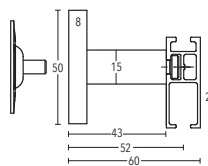

Supporto a soffitto 3 mm
Articolo n. 11597

Supporto a soffitto 15 mm + 35 mm
Articolo n. 11473-15 + 11473-35

Supporto a parete
Articolo n. 11473-50 + 11473-80

Supporto a soffitto 43 mm + 73 mm
Articolo n. 11473-50 + 11473-80