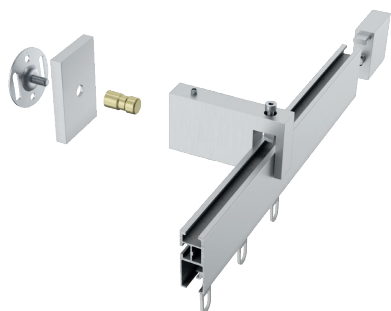

ILLUSTRAZIONI

TECDOR 40 x 17 mm

BUSCHE
Made in Germany

Numero di set Fina
14-40170-209
oro spazzolato

TECDOR 40 x 17 mm

FINITURE:

-08 alluminio satinato

-22 cromo lucido

Supporto a parete
Articolo n. 11478

Supporto a parete
Articolo n. 21570-90

Supporto a parete
Articolo n. 21570-150 + 21570-190

Supporto a soffitto 3 mm
Articolo n. 11590-10

Supporto a soffitto 3 mm
Articolo n. 11592