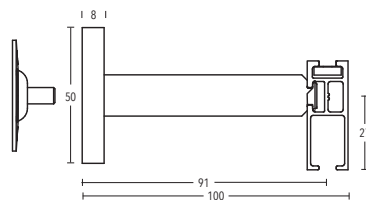

Supporto a parete
Articolo n. 11478