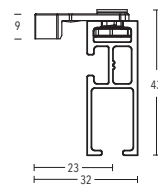

Supporto a soffitto 3 mm
Articolo n. 11597

Supporto a soffitto 15 mm + 35 mm
Articolo n. 11473-15 + 11473-35

Supporto a parete
Articolo n. 11473-50 + 11473-80

Supporto a soffitto 43 mm + 73 mm
Articolo n. 11473-50 + 11473-80

Supporto a soffitto 0-8 mm
Articolo n. 11588

Supporto a soffitto 6 mm
Articolo n. 11590-1

Supporto a soffitto 3 mm
Articolo n. 11597

Supporto a soffitto 6 mm
Articolo n. 11590-1

Supporto a soffitto 3 mm
Articolo n. 11590-10

Rosetta laterale
Articolo n. 1224220

Congiunzione
Articolo n. 899-3-00

Congiunzione, regolabile
Articolo n. 899-3.1-01
