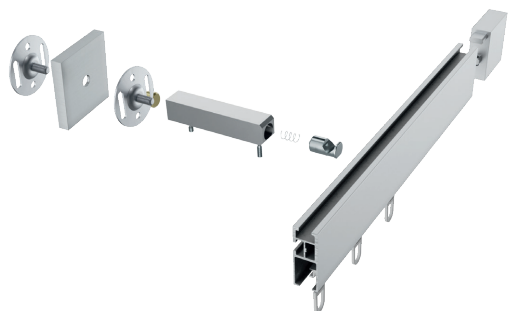

ILLUSTRAZIONI

TECDOR 40 x 17 mm

BUSCHE
Made in Germany

Numero di set Fina
14-40170-209
oro spazzolato

TECDOR 40 x 17 mm

FINITURE:

-08 alluminio satinato

-22 cromo lucido

Supporto a parete
Articolo n. 11478

Supporto a parete
Articolo n. 21570-90

Supporto a parete
Articolo n. 21570-150 + 21570-190

Supporto a soffitto 3 mm
Articolo n. 11590-10

Supporto a soffitto 3 mm
Articolo n. 11592