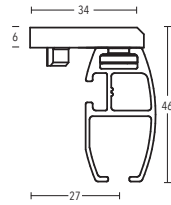

BÜSCHE[®]
Made in Germany

40 x 22 mm TECDOR Illustrationen

Wandträger
Art.-Nr. 11873-50 + 11873-80

Wandträger
Art.-Nr. 11370-80

Wandträger
Art.-Nr. 11370-2

Deckenträger 3 mm
Art.-Nr. 11590-10

Deckenträger 3 mm
Art.-Nr. 11592

Deckenträger 3 mm
Art.-Nr. 11597

OVAL 40 TECDOR Illustrationen

Deckenträger 15 mm + 34 mm
Art.-Nr. 11873-15 + 11873-30

Deckenträger 41 mm + 80 mm
Art.-Nr. 11873-50 + 11873-80

Deckenträger 0-8 mm
Art.-Nr. 11588

OVAL 40 TECDOR Illustrationen

Deckenträger 6 mm
Art.-Nr. 11590-1

Wandlager
Art.-Nr. 1224022

Profilverbinder
Art.-Nr. 899-3-00

Profilverbinder, verstellbar
Art.-Nr. 899-3.1-01
