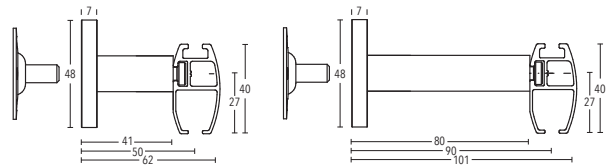

ILLUSTRATIONEN

TECDOR OVAL 40

BUSCHE
Made in Germany

Garnitur Sabia
1-40221-29
nickel matt

**TECDOR
OVAL 40**

OBERFLÄCHEN:

-29 nickel matt

-157 schwarz matt

BÜSCHE[®]
Made in Germany

40 x 22 mm TECDOR Illustrationen

Wandträger
Art.-Nr. 11873-50 + 11873-80

Wandträger
Art.-Nr. 11370-80

Wandträger
Art.-Nr. 11370-2

Deckenträger 3 mm
Art.-Nr. 11590-10

Deckenträger 3 mm
Art.-Nr. 11592