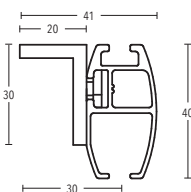

BÜSCHE[®]
Made in Germany

40 x 22 mm TECDOR Illustrationen

Wandträger
Art.-Nr. 11873-50 + 11873-80

Wandträger
Art.-Nr. 11370-80

Wandträger
Art.-Nr. 11370-2

Deckenträger 3 mm
Art.-Nr. 11590-10

Deckenträger 3 mm
Art.-Nr. 11592

Deckenträger 3 mm
Art.-Nr. 11597

OVAL 40 TECDOR Illustrationen

Deckenträger 15 mm + 34 mm
Art.-Nr. 11873-15 + 11873-30

Deckenträger 41 mm + 80 mm
Art.-Nr. 11873-50 + 11873-80

Deckenträger 0-8 mm
Art.-Nr. 11588

OVAL 40 TECDOR Illustrationen

Deckenträger 6 mm
Art.-Nr. 11590-1

Wandlager
Art.-Nr. 1224022

Profilverbinder
Art.-Nr. 899-3-00

Profilverbinder, verstellbar
Art.-Nr. 899-3.1-01
