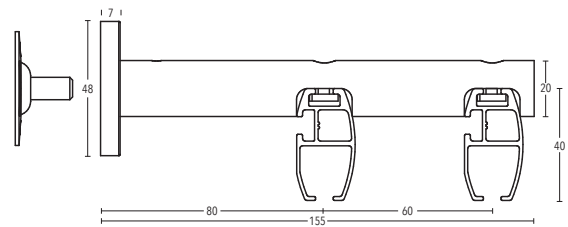

BÜSCHE[®]
Made in Germany

40 x 22 mm TECDOR Illustrationen

Wandträger
Art.-Nr. 11873-50 + 11873-80

Wandträger
Art.-Nr. 11370-80

Wandträger
Art.-Nr. 11370-2

Deckenträger 3 mm
Art.-Nr. 11590-10

Deckenträger 3 mm
Art.-Nr. 11592