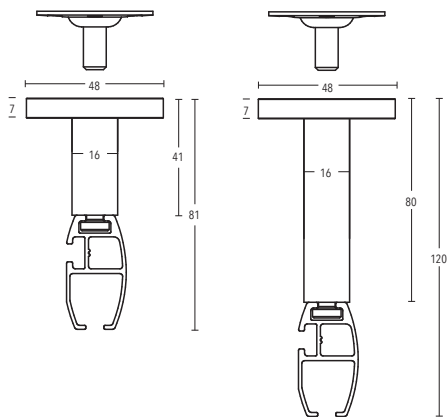

BÜSCHE[®]
Made in Germany

40 x 22 mm TECDOR Illustrationen

Wandträger
Art.-Nr. 11873-50 + 11873-80

Wandträger
Art.-Nr. 11370-80

Wandträger
Art.-Nr. 11370-2

Deckenträger 3 mm
Art.-Nr. 11590-10

Deckenträger 3 mm
Art.-Nr. 11592

Deckenträger 3 mm
Art.-Nr. 11597

OVAL 40 TECDOR Illustrationen

Deckenträger 15 mm + 34 mm
Art.-Nr. 11873-15 + 11873-30

Deckenträger 41 mm + 80 mm
Art.-Nr. 11873-50 + 11873-80

Deckenträger 0-8 mm
Art.-Nr. 11588

OVAL 40 TECDOR Illustrationen

Deckenträger 6 mm
Art.-Nr. 11590-1

Wandlager
Art.-Nr. 1224022

Profilverbinder
Art.-Nr. 899-3-00

Profilverbinder, verstellbar
Art.-Nr. 899-3.1-01
