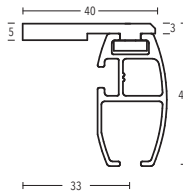

BÜSCHE[®]
Made in Germany

40 x 22 mm TECDOR Illustrationen

Wandträger
Art.-Nr. 11873-50 + 11873-80

Wandträger
Art.-Nr. 11370-80

Wandträger
Art.-Nr. 11370-2

Deckenträger 3 mm
Art.-Nr. 11590-10

Deckenträger 3 mm
Art.-Nr. 11592

Deckenträger 3 mm
Art.-Nr. 11597

OVAL 40 TECDOR Illustrationen

Deckenträger 15 mm + 34 mm
Art.-Nr. 11873-15 + 11873-30

Deckenträger 41 mm + 80 mm
Art.-Nr. 11873-50 + 11873-80

Deckenträger 0-8 mm
Art.-Nr. 11588