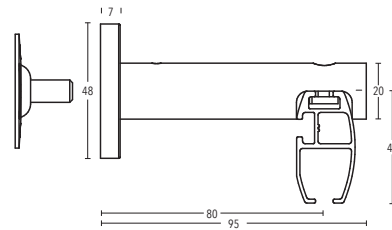

BÜSCHE[®]
Made in Germany

40 x 22 mm TECDOR Illustrationen

Wandträger
Art.-Nr. 11873-50 + 11873-80

Wandträger
Art.-Nr. 11370-80

Wandträger
Art.-Nr. 11370-2

Deckenträger 3 mm
Art.-Nr. 11590-10

Deckenträger 3 mm
Art.-Nr. 11592

Deckenträger 3 mm
Art.-Nr. 11597

OVAL 40 TECDOR Illustrationen

Deckenträger 15 mm + 34 mm
Art.-Nr. 11873-15 + 11873-30

Deckenträger 41 mm + 80 mm
Art.-Nr. 11873-50 + 11873-80

Deckenträger 0-8 mm
Art.-Nr. 11588