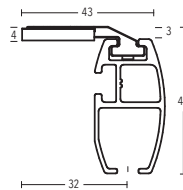

BÜSCHE[®]
Made in Germany

40 x 22 mm TECDOR Illustrationen

Wandträger
Art.-Nr. 11873-50 + 11873-80

Wandträger
Art.-Nr. 11370-80

Wandträger
Art.-Nr. 11370-2

Deckenträger 3 mm
Art.-Nr. 11590-10

Deckenträger 3 mm
Art.-Nr. 11592

Deckenträger 3 mm
Art.-Nr. 11597

OVAL 40 TECDOR Illustrationen

Deckenträger 15 mm + 34 mm
Art.-Nr. 11873-15 + 11873-30

Deckenträger 41 mm + 80 mm
Art.-Nr. 11873-50 + 11873-80

Deckenträger 0-8 mm
Art.-Nr. 11588