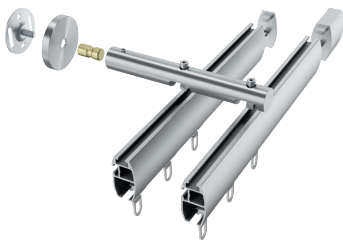

ILLUSTRATIONEN

TECDOR OVAL 40

BUSCHE
Made in Germany

Garnitur Sabia
1-40221-29
nickel matt

**TECDOR
OVAL 40**

OBERFLÄCHEN:

-29 nickel matt

-157 schwarz matt

BÜSCHE[®]
Made in Germany

40 x 22 mm TECDOR Illustrationen

Wandträger
Art.-Nr. 11873-50 + 11873-80

Wandträger
Art.-Nr. 11370-80

Wandträger
Art.-Nr. 11370-2

Deckenträger 3 mm
Art.-Nr. 11590-10

Deckenträger 3 mm
Art.-Nr. 11592

Deckenträger 3 mm
Art.-Nr. 11597

OVAL 40 TECDOR Illustrationen

Deckenträger 15 mm + 34 mm
Art.-Nr. 11873-15 + 11873-30

Deckenträger 41 mm + 80 mm
Art.-Nr. 11873-50 + 11873-80

Deckenträger 0-8 mm
Art.-Nr. 11588

OVAL 40 TECDOR Illustrationen

Deckenträger 6 mm
Art.-Nr. 11590-1

Wandlager
Art.-Nr. 1224022

Profilverbinder
Art.-Nr. 899-3-00

Profilverbinder, verstellbar
Art.-Nr. 899-3.1-01
