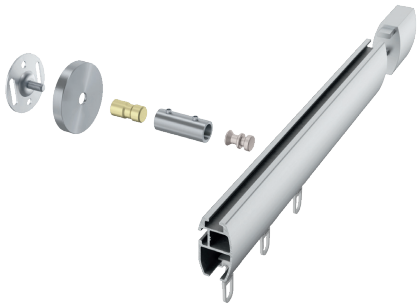

ILLUSTRATIONEN

TECDOR OVAL 40

BUSCHE
Made in Germany

Garnitur Sabia
1-40221-29
nickel matt

**TECDOR
OVAL 40**

OBERFLÄCHEN:

-29 nickel matt

-157 schwarz matt

BÜSCHE[®]
Made in Germany

40 x 22 mm TECDOR Illustrationen

Wandträger
Art.-Nr. 11873-50 + 11873-80

Wandträger
Art.-Nr. 11370-80

Wandträger
Art.-Nr. 11370-2

Deckenträger 3 mm
Art.-Nr. 11590-10

Deckenträger 3 mm
Art.-Nr. 11592

Deckenträger 3 mm
Art.-Nr. 11597

OVAL 40 TECDOR Illustrationen

Deckenträger 15 mm + 34 mm
Art.-Nr. 11873-15 + 11873-30

Deckenträger 41 mm + 80 mm
Art.-Nr. 11873-50 + 11873-80

Deckenträger 0-8 mm
Art.-Nr. 11588

OVAL 40 TECDOR Illustrationen

Deckenträger 6 mm
Art.-Nr. 11590-1

Wandlager
Art.-Nr. 1224022

Profilverbinder
Art.-Nr. 899-3-00

Profilverbinder, verstellbar
Art.-Nr. 899-3.1-01
