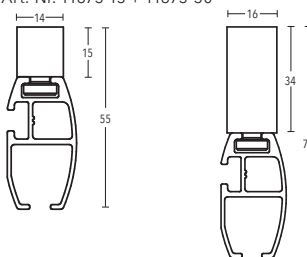

BÜSCHE[®]
Made in Germany

40 x 22 mm TECDOR Illustrationen

Wandträger
Art.-Nr. 11873-50 + 11873-80

Wandträger
Art.-Nr. 11370-80

Wandträger
Art.-Nr. 11370-2

Deckenträger 3 mm
Art.-Nr. 11590-10

Deckenträger 3 mm
Art.-Nr. 11592

Deckenträger 3 mm
Art.-Nr. 11597

OVAL 40 TECDOR Illustrationen

Deckenträger 15 mm + 34 mm
Art.-Nr. 11873-15 + 11873-30

Deckenträger 41 mm + 80 mm
Art.-Nr. 11873-50 + 11873-80

Deckenträger 0-8 mm
Art.-Nr. 11588