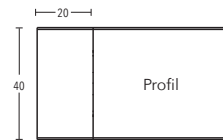

Wandlager
Art.-Nr. 1224022

Profilverbinder
Art.-Nr. 899-3-00