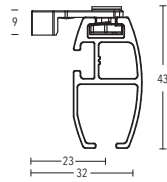

BÜSCHE[®]
Made in Germany

40 x 22 mm TECDOR Illustrationen

Wandträger
Art.-Nr. 11873-50 + 11873-80

Wandträger
Art.-Nr. 11370-80

Wandträger
Art.-Nr. 11370-2

Deckenträger 3 mm
Art.-Nr. 11590-10

Deckenträger 3 mm
Art.-Nr. 11592

Deckenträger 3 mm
Art.-Nr. 11597

OVAL 40 TECDOR Illustrationen

Deckenträger 15 mm + 34 mm
Art.-Nr. 11873-15 + 11873-30

Deckenträger 41 mm + 80 mm
Art.-Nr. 11873-50 + 11873-80

Deckenträger 0-8 mm
Art.-Nr. 11588