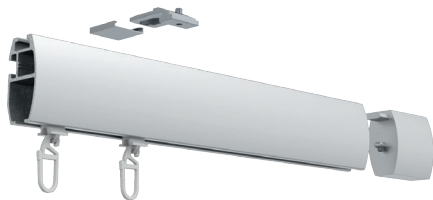

ILLUSTRATIONEN

TECDOR OVAL 40

BUSCHE
Made in Germany

Garnitur Sabia
1-40221-29
nickel matt

**TECDOR
OVAL 40**

OBERFLÄCHEN:

-29 nickel matt

-157 schwarz matt

BÜSCHE[®]
Made in Germany

40 x 22 mm TECDOR Illustrationen

Wandträger
Art.-Nr. 11873-50 + 11873-80

Wandträger
Art.-Nr. 11370-80

Wandträger
Art.-Nr. 11370-2

Deckenträger 3 mm
Art.-Nr. 11590-10

Deckenträger 3 mm
Art.-Nr. 11592

Deckenträger 3 mm
Art.-Nr. 11597

OVAL 40 TECDOR Illustrationen

Deckenträger 15 mm + 34 mm
Art.-Nr. 11873-15 + 11873-30

Deckenträger 41 mm + 80 mm
Art.-Nr. 11873-50 + 11873-80

Deckenträger 0-8 mm
Art.-Nr. 11588