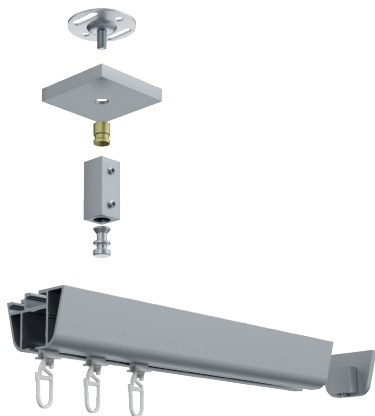

ILLUSTRATIONEN

TECDOR PUR

BUSCHE
Made in Germany

Garnitur Pur
0-32460-48
weiß matt

**TECDOR
PUR**

OBERFLÄCHEN:

-08 aluminium matt

-22 chrom glanz

-29 nickel matt

-48 weiß matt

-157 schwarz matt

-209 gold gebürstet

-850 palladium gebürstet

BÜSCHE[®]
Made in Germany

Wandträger
Art.-Nr. 11260-90

Wandträger
Art.-Nr. 11260-130

Spannriegel 3 mm
Art.-Nr. 11590-10-00

Deckenträger 3 mm
Art.-Nr. 11592

Deckenträger 3 mm
Art.-Nr. 11597

Deckenträger 15 mm
Art.-Nr. 11473-100

Deckenträger 15 mm + 35 mm
Art.-Nr. 11473-15 + 11473-35

Deckenträger 43 mm + 73 mm
Art.-Nr. 11473-50 + 11473-80

Wandlager
nur einseitig verwendbar
Art.-Nr. 1223246

Profilverbinder
Art.-Nr. 899-3-00

Profilverbinder, verstellbar
Art.-Nr. 899-3.1-01
