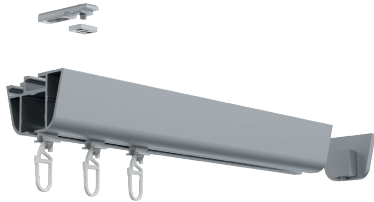

ILLUSTRATIONEN

TECDOR PUR

BUSCHE
Made in Germany

Garnitur Pur
0-32460-48
weiß matt

**TECDOR
PUR**

OBERFLÄCHEN:

-08 aluminium matt

-22 chrom glanz

-29 nickel matt

-48 weiß matt

-157 schwarz matt

-209 gold gebürstet

-850 palladium gebürstet

BÜSCHE[®]
Made in Germany

Wandträger
Art.-Nr. 11260-90

Wandträger
Art.-Nr. 11260-130

Spannriegel 3 mm
Art.-Nr. 11590-10-00

Deckenträger 3 mm
Art.-Nr. 11592

Deckenträger 3 mm
Art.-Nr. 11597

Deckenträger 15 mm
Art.-Nr. 11473-100

Deckenträger 15 mm + 35 mm
Art.-Nr. 11473-15 + 11473-35

Deckenträger 43 mm + 73 mm
Art.-Nr. 11473-50 + 11473-80

Wandlager
nur einseitig verwendbar
Art.-Nr. 1223246

Profilverbinder
Art.-Nr. 899-3-00

Profilverbinder, verstellbar
Art.-Nr. 899-3.1-01
