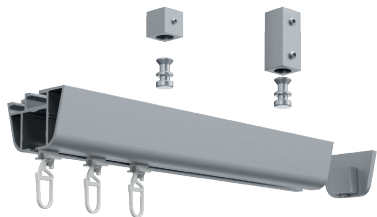

ILLUSTRATIONEN

TECDOR PUR

BUSCHE
Made in Germany

Garnitur Pur
0-32460-48
weiß matt

**TECDOR
PUR**

OBERFLÄCHEN:

-08 aluminium matt

-22 chrom glanz

-29 nickel matt

-48 weiß matt

-157 schwarz matt

-209 gold gebürstet

-850 palladium gebürstet

BÜSCHE[®]
Made in Germany

Wandträger
Art.-Nr. 11260-90

Wandträger
Art.-Nr. 11260-130

Spannriegel 3 mm
Art.-Nr. 11590-10-00

Deckenträger 3 mm
Art.-Nr. 11592

Deckenträger 3 mm
Art.-Nr. 11597

Deckenträger 15 mm
Art.-Nr. 11473-100

Deckenträger 15 mm + 35 mm
Art.-Nr. 11473-15 + 11473-35

Deckenträger 43 mm + 73 mm
Art.-Nr. 11473-50 + 11473-80

Wandlager
nur einseitig verwendbar
Art.-Nr. 1223246

Profilverbinder
Art.-Nr. 899-3-00

Profilverbinder, verstellbar
Art.-Nr. 899-3.1-01
