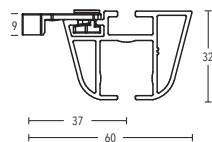

-29 nickel matt

-48 weiß matt

-157 schwarz matt

-209 gold gebürstet

-850 palladium gebürstet

BÜSCHE[®]
Made in Germany

Wandträger
Art.-Nr. 11260-90

Wandträger
Art.-Nr. 11260-130

Spannriegel 3 mm
Art.-Nr. 11590-10-00

Deckenträger 3 mm
Art.-Nr. 11592

Deckenträger 3 mm
Art.-Nr. 11597

Deckenträger 15 mm
Art.-Nr. 11473-100

Deckenträger 15 mm + 35 mm
Art.-Nr. 11473-15 + 11473-35

Deckenträger 43 mm + 73 mm
Art.-Nr. 11473-50 + 11473-80

Wandlager
nur einseitig verwendbar
Art.-Nr. 1223246

Profilverbinder
Art.-Nr. 899-3-00

Profilverbinder, verstellbar
Art.-Nr. 899-3.1-01
