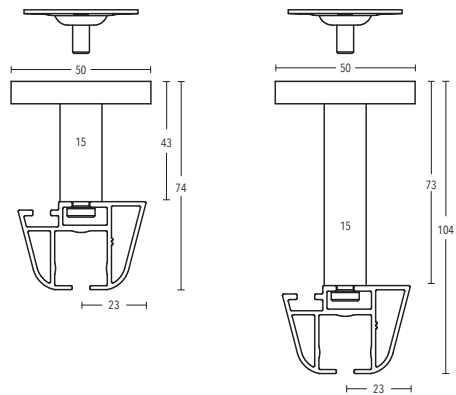

Spannriegel 3 mm
Art.-Nr. 11590-10-00

Deckenträger 3 mm
Art.-Nr. 11592

Deckenträger 3 mm
Art.-Nr. 11597

Deckenträger 15 mm
Art.-Nr. 11473-100

Deckenträger 15 mm + 35 mm
Art.-Nr. 11473-15 + 11473-35

Deckenträger 43 mm + 73 mm
Art.-Nr. 11473-50 + 11473-80

Wandlager
nur einseitig verwendbar
Art.-Nr. 1223246

Profilverbinder
Art.-Nr. 899-3-00

Profilverbinder, verstellbar
Art.-Nr. 899-3.1-01
