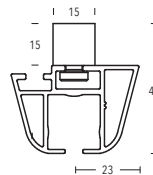

Spannriegel 3 mm
Art.-Nr. 11590-10-00

Deckenträger 3 mm
Art.-Nr. 11592

Deckenträger 3 mm
Art.-Nr. 11597

Deckenträger 15 mm
Art.-Nr. 11473-100

Deckenträger 15 mm + 35 mm
Art.-Nr. 11473-15 + 11473-35

Deckenträger 43 mm + 73 mm
Art.-Nr. 11473-50 + 11473-80

Wandlager
nur einseitig verwendbar
Art.-Nr. 1223246

Profilverbinder
Art.-Nr. 899-3-00

Profilverbinder, verstellbar
Art.-Nr. 899-3.1-01
