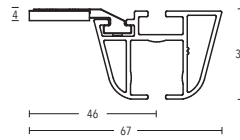

Spannriegel 3 mm
Art.-Nr. 11590-10-00

Deckenträger 3 mm
Art.-Nr. 11592

Deckenträger 3 mm
Art.-Nr. 11597

Deckenträger 15 mm
Art.-Nr. 11473-100

Deckenträger 15 mm + 35 mm
Art.-Nr. 11473-15 + 11473-35

Deckenträger 43 mm + 73 mm
Art.-Nr. 11473-50 + 11473-80

Wandlager
nur einseitig verwendbar
Art.-Nr. 1223246

Profilverbinder
Art.-Nr. 899-3-00

Profilverbinder, verstellbar
Art.-Nr. 899-3.1-01
