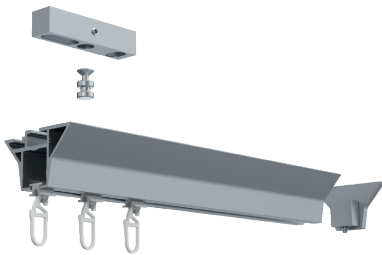

ILLUSTRATIONEN

TECDOR COS

BUSCHE
Made in Germany

Garnitur Cos
15-32530-29
nickel matt

**TECDOR
COS**

OBERFLÄCHEN:

-29 nickel matt

-48 weiß matt

-157 schwarz matt

BÜSCHE[®]
Made in Germany

Wandträger
Art.-Nr. 11260-90

Wandträger
Art.-Nr. 11260-130

Spannriegel 3 mm
Art.-Nr. 11590-10-00

Deckenträger 3 mm
Art.-Nr. 11592-00

Deckenträger 3 mm
Art.-Nr. 11597-00

Deckenträger 15 mm
Art.-Nr. 11473-100

Deckenträger 15 mm + 35 mm
Art.-Nr. 11473-15 + 11473-35

Deckenträger 43 mm + 73 mm
Art.-Nr. 11473-50 + 11473-80

Wandlager
nur einseitig verwendbar
Art.-Nr. 1223253

Profilverbinder
Art.-Nr. 899-3-00