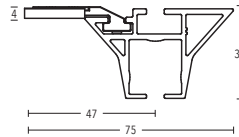

-157 schwarz matt

BÜSCHE[®]
Made in Germany

Wandträger
Art.-Nr. 11260-90

Wandträger
Art.-Nr. 11260-130

Spannriegel 3 mm
Art.-Nr. 11590-10-00

Deckenträger 3 mm
Art.-Nr. 11592-00

Deckenträger 3 mm
Art.-Nr. 11597-00

Deckenträger 15 mm
Art.-Nr. 11473-100

Deckenträger 15 mm + 35 mm
Art.-Nr. 11473-15 + 11473-35

Deckenträger 43 mm + 73 mm
Art.-Nr. 11473-50 + 11473-80

Wandlager
nur einseitig verwendbar
Art.-Nr. 1223253

Profilverbinder
Art.-Nr. 899-3-00