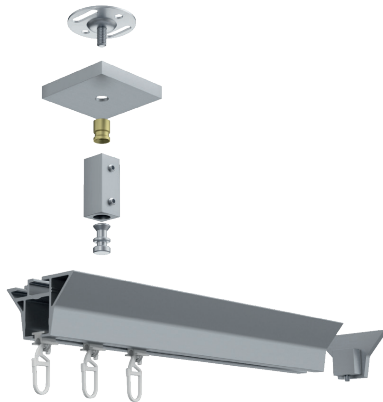

ILLUSTRATIONEN

TECDOR COS

BUSCHE
Made in Germany

Garnitur Cos
15-32530-29
nickel matt

**TECDOR
COS**

OBERFLÄCHEN:

-29 nickel matt

-48 weiß matt

-157 schwarz matt

BÜSCHE[®]
Made in Germany

Wandträger
Art.-Nr. 11260-90

Wandträger
Art.-Nr. 11260-130

Spannriegel 3 mm
Art.-Nr. 11590-10-00

Deckenträger 3 mm
Art.-Nr. 11592-00

Deckenträger 3 mm
Art.-Nr. 11597-00

Deckenträger 15 mm
Art.-Nr. 11473-100

Deckenträger 15 mm + 35 mm
Art.-Nr. 11473-15 + 11473-35

Deckenträger 43 mm + 73 mm
Art.-Nr. 11473-50 + 11473-80

Wandlager
nur einseitig verwendbar
Art.-Nr. 1223253

Profilverbinder
Art.-Nr. 899-3-00

Profilverbinder, verstellbar
Art.-Nr. 899-3.1-01
