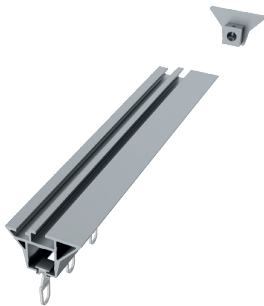

ILLUSTRATIONEN

TECDOR COS

BUSCHE
Made in Germany

Garnitur Cos
15-32530-29
nickel matt

**TECDOR
COS**

OBERFLÄCHEN:

-29 nickel matt

-48 weiß matt

-157 schwarz matt

BÜSCHE[®]
Made in Germany

Wandträger
Art.-Nr. 11260-90

Wandträger
Art.-Nr. 11260-130

Spannriegel 3 mm
Art.-Nr. 11590-10-00

Deckenträger 3 mm
Art.-Nr. 11592-00

Deckenträger 3 mm
Art.-Nr. 11597-00

Deckenträger 15 mm
Art.-Nr. 11473-100

Deckenträger 15 mm + 35 mm
Art.-Nr. 11473-15 + 11473-35

Deckenträger 43 mm + 73 mm
Art.-Nr. 11473-50 + 11473-80

Wandlager
nur einseitig verwendbar
Art.-Nr. 1223253

Profilverbinder
Art.-Nr. 899-3-00

Profilverbinder, verstellbar
Art.-Nr. 899-3.1-01
