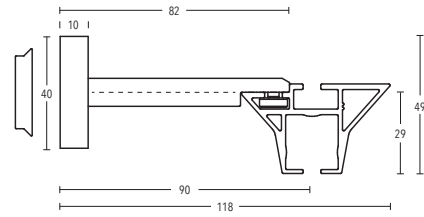

ILLUSTRATIONEN

TECDOR COS

BUSCHE
Made in Germany

Garnitur Cos
15-32530-29
nickel matt

**TECDOR
COS**

OBERFLÄCHEN:

-29 nickel matt

-48 weiß matt

-157 schwarz matt

BÜSCHE[®]
Made in Germany

Wandträger
Art.-Nr. 11260-90

Wandträger
Art.-Nr. 11260-130

Spannriegel 3 mm
Art.-Nr. 11590-10-00

Deckenträger 3 mm
Art.-Nr. 11592-00

Deckenträger 3 mm
Art.-Nr. 11597-00

Deckenträger 15 mm
Art.-Nr. 11473-100

Deckenträger 15 mm + 35 mm
Art.-Nr. 11473-15 + 11473-35

Deckenträger 43 mm + 73 mm
Art.-Nr. 11473-50 + 11473-80

Wandlager
nur einseitig verwendbar
Art.-Nr. 1223253

Profilverbinder
Art.-Nr. 899-3-00

Profilverbinder, verstellbar
Art.-Nr. 899-3.1-01
