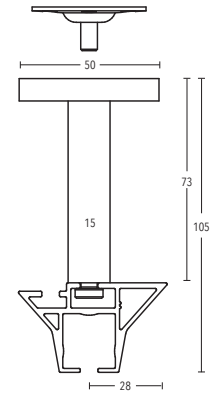

Deckenträger 15 mm
Art.-Nr. 11473-100

Deckenträger 15 mm + 35 mm
Art.-Nr. 11473-15 + 11473-35

Deckenträger 43 mm + 73 mm
Art.-Nr. 11473-50 + 11473-80

Wandlager
nur einseitig verwendbar
Art.-Nr. 1223253

Profilverbinder
Art.-Nr. 899-3-00

Profilverbinder, verstellbar
Art.-Nr. 899-3.1-01
