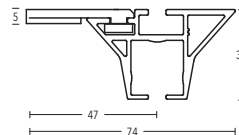

-157 schwarz matt

BÜSCHE[®]
Made in Germany

Wandträger
Art.-Nr. 11260-90

Wandträger
Art.-Nr. 11260-130

Spannriegel 3 mm
Art.-Nr. 11590-10-00

Deckenträger 3 mm
Art.-Nr. 11592-00

Deckenträger 3 mm
Art.-Nr. 11597-00

Deckenträger 15 mm
Art.-Nr. 11473-100

Deckenträger 15 mm + 35 mm
Art.-Nr. 11473-15 + 11473-35

Deckenträger 43 mm + 73 mm
Art.-Nr. 11473-50 + 11473-80

Wandlager
nur einseitig verwendbar
Art.-Nr. 1223253

Profilverbinder
Art.-Nr. 899-3-00