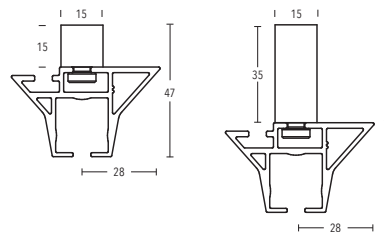

-157 schwarz matt

BÜSCHE[®]
Made in Germany

Wandträger
Art.-Nr. 11260-90

Wandträger
Art.-Nr. 11260-130

Spannriegel 3 mm
Art.-Nr. 11590-10-00

Deckenträger 3 mm
Art.-Nr. 11592-00

Deckenträger 3 mm
Art.-Nr. 11597-00

Deckenträger 15 mm
Art.-Nr. 11473-100

Deckenträger 15 mm + 35 mm
Art.-Nr. 11473-15 + 11473-35

Deckenträger 43 mm + 73 mm
Art.-Nr. 11473-50 + 11473-80

Wandlager
nur einseitig verwendbar
Art.-Nr. 1223253

Profilverbinder
Art.-Nr. 899-3-00

Profilverbinder, verstellbar
Art.-Nr. 899-3.1-01
