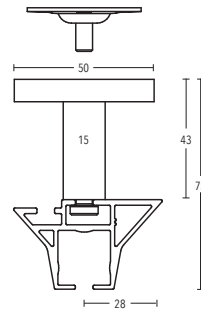

Deckenträger 15 mm
Art.-Nr. 11473-100

Deckenträger 15 mm + 35 mm
Art.-Nr. 11473-15 + 11473-35

Deckenträger 43 mm + 73 mm
Art.-Nr. 11473-50 + 11473-80

Wandlager
nur einseitig verwendbar
Art.-Nr. 1223253

Profilverbinder
Art.-Nr. 899-3-00

Profilverbinder, verstellbar
Art.-Nr. 899-3.1-01
