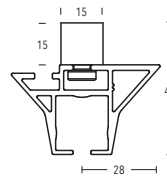

-157 schwarz matt

BÜSCHE[®]
Made in Germany

Wandträger
Art.-Nr. 11260-90

Wandträger
Art.-Nr. 11260-130

Spannriegel 3 mm
Art.-Nr. 11590-10-00

Deckenträger 3 mm
Art.-Nr. 11592-00

Deckenträger 3 mm
Art.-Nr. 11597-00

Deckenträger 15 mm
Art.-Nr. 11473-100

Deckenträger 15 mm + 35 mm
Art.-Nr. 11473-15 + 11473-35

Deckenträger 43 mm + 73 mm
Art.-Nr. 11473-50 + 11473-80

Wandlager
nur einseitig verwendbar
Art.-Nr. 1223253

Profilverbinder
Art.-Nr. 899-3-00