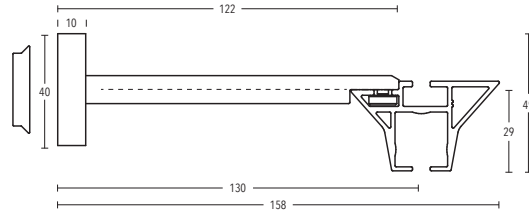

-157 schwarz matt

BÜSCHE[®]
Made in Germany

Wandträger
Art.-Nr. 11260-90

Wandträger
Art.-Nr. 11260-130

Spannriegel 3 mm
Art.-Nr. 11590-10-00

Deckenträger 3 mm
Art.-Nr. 11592-00

Deckenträger 3 mm
Art.-Nr. 11597-00

Deckenträger 15 mm
Art.-Nr. 11473-100

Deckenträger 15 mm + 35 mm
Art.-Nr. 11473-15 + 11473-35

Deckenträger 43 mm + 73 mm
Art.-Nr. 11473-50 + 11473-80

Wandlager
nur einseitig verwendbar
Art.-Nr. 1223253

Profilverbinder
Art.-Nr. 899-3-00

Profilverbinder, verstellbar
Art.-Nr. 899-3.1-01
