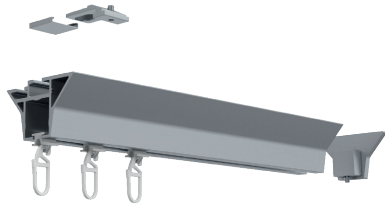

ILLUSTRATIONEN

TECDOR COS

BUSCHE
Made in Germany

Garnitur Cos
15-32530-29
nickel matt

**TECDOR
COS**

OBERFLÄCHEN:

-29 nickel matt

-48 weiß matt

-157 schwarz matt

BÜSCHE[®]
Made in Germany

Wandträger
Art.-Nr. 11260-90

Wandträger
Art.-Nr. 11260-130

Spannriegel 3 mm
Art.-Nr. 11590-10-00

Deckenträger 3 mm
Art.-Nr. 11592-00

Deckenträger 3 mm
Art.-Nr. 11597-00

Deckenträger 15 mm
Art.-Nr. 11473-100

Deckenträger 15 mm + 35 mm
Art.-Nr. 11473-15 + 11473-35

Deckenträger 43 mm + 73 mm
Art.-Nr. 11473-50 + 11473-80

Wandlager
nur einseitig verwendbar
Art.-Nr. 1223253

Profilverbinder
Art.-Nr. 899-3-00

Profilverbinder, verstellbar
Art.-Nr. 899-3.1-01
