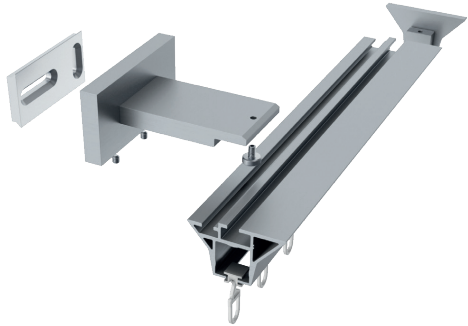

ILLUSTRATIONEN

TECDOR COS

BUSCHE
Made in Germany

Garnitur Cos
15-32530-29
nickel matt

**TECDOR
COS**

OBERFLÄCHEN:

-29 nickel matt

-48 weiß matt

-157 schwarz matt

BÜSCHE[®]
Made in Germany

Wandträger
Art.-Nr. 11260-90

Wandträger
Art.-Nr. 11260-130

Spannriegel 3 mm
Art.-Nr. 11590-10-00

Deckenträger 3 mm
Art.-Nr. 11592-00

Deckenträger 3 mm
Art.-Nr. 11597-00

Deckenträger 15 mm
Art.-Nr. 11473-100

Deckenträger 15 mm + 35 mm
Art.-Nr. 11473-15 + 11473-35

Deckenträger 43 mm + 73 mm
Art.-Nr. 11473-50 + 11473-80

Wandlager
nur einseitig verwendbar
Art.-Nr. 1223253

Profilverbinder
Art.-Nr. 899-3-00

Profilverbinder, verstellbar
Art.-Nr. 899-3.1-01
