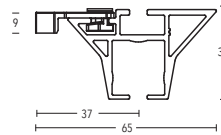

-157 schwarz matt

BÜSCHE[®]
Made in Germany

Wandträger
Art.-Nr. 11260-90

Wandträger
Art.-Nr. 11260-130

Spannriegel 3 mm
Art.-Nr. 11590-10-00

Deckenträger 3 mm
Art.-Nr. 11592-00

Deckenträger 3 mm
Art.-Nr. 11597-00

Deckenträger 15 mm
Art.-Nr. 11473-100

Deckenträger 15 mm + 35 mm
Art.-Nr. 11473-15 + 11473-35

Deckenträger 43 mm + 73 mm
Art.-Nr. 11473-50 + 11473-80

Wandlager
nur einseitig verwendbar
Art.-Nr. 1223253

Profilverbinder
Art.-Nr. 899-3-00