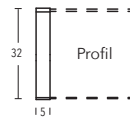

Deckenträger 15 mm
Art.-Nr. 11473-100

Deckenträger 15 mm + 35 mm
Art.-Nr. 11473-15 + 11473-35

Deckenträger 43 mm + 73 mm
Art.-Nr. 11473-50 + 11473-80

Wandlager
nur einseitig verwendbar
Art.-Nr. 1223253

Profilverbinder
Art.-Nr. 899-3-00