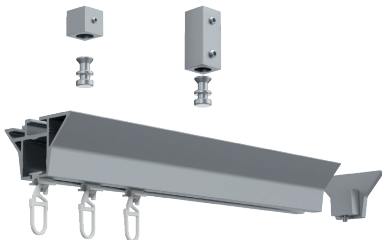

ILLUSTRATIONEN

TECDOR COS

BUSCHE
Made in Germany

Garnitur Cos
15-32530-29
nickel matt

**TECDOR
COS**

OBERFLÄCHEN:

-29 nickel matt

-48 weiß matt

-157 schwarz matt

BÜSCHE[®]
Made in Germany

Wandträger
Art.-Nr. 11260-90

Wandträger
Art.-Nr. 11260-130

Spannriegel 3 mm
Art.-Nr. 11590-10-00

Deckenträger 3 mm
Art.-Nr. 11592-00

Deckenträger 3 mm
Art.-Nr. 11597-00

Deckenträger 15 mm
Art.-Nr. 11473-100

Deckenträger 15 mm + 35 mm
Art.-Nr. 11473-15 + 11473-35

Deckenträger 43 mm + 73 mm
Art.-Nr. 11473-50 + 11473-80

Wandlager
nur einseitig verwendbar
Art.-Nr. 1223253

Profilverbinder
Art.-Nr. 899-3-00

Profilverbinder, verstellbar
Art.-Nr. 899-3.1-01
