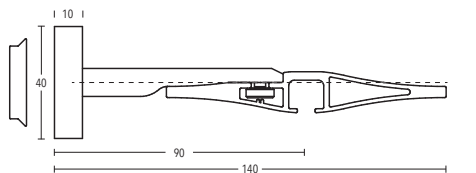

ILLUSTRATIONEN

TECDOR COLAR

BUSCHE
Made in Germany

Garnitur Colar
10-15100-157
schwarz matt

OBERFLÄCHEN:

-29 nickel matt

-157 schwarz matt

**TECDOR
COLAR**

**GERMAN
DESIGN
AWARD
WINNER
2022**

BÜSCHE[®]
Made in Germany

Wandträger
Art.-Nr. 11240-90

Wandträger
Art.-Nr. 11240-130

Deckenträger 5 mm
Art.-Nr. 11240-20

Deckenträger 15 mm
Art.-Nr. 11473-100

Deckenträger 15 mm
Art.-Nr. 11473-15