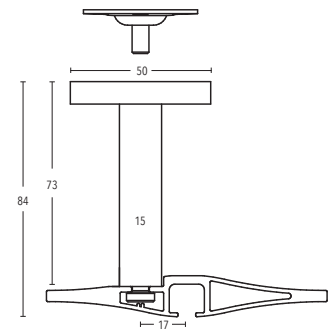

**GERMAN
DESIGN
AWARD
WINNER
2022**

BÜSCHE[®]
Made in Germany

Wandträger
Art.-Nr. 11240-90

Wandträger
Art.-Nr. 11240-130

Deckenträger 5 mm
Art.-Nr. 11240-20

Deckenträger 15 mm
Art.-Nr. 11473-100

Deckenträger 15 mm
Art.-Nr. 11473-15

Deckenträger 35 mm
Art.-Nr. 11473-35

Deckenträger 43 mm + 73 mm
Art.-Nr. 11473-50 + 11473-80

Wandlager
nur einseitig verwendbar
Art.-Nr. 12215100

Profilverbinder
Art.-Nr. 899-3-00

Profilverbinder, verstellbar
Art.-Nr. 899-3.1-01
