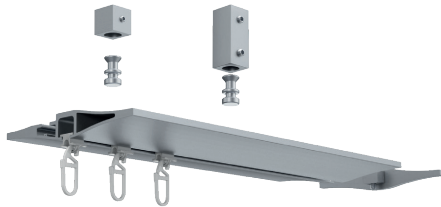

ILLUSTRATIONEN

TECDOR COLAR

BUSCHE
Made in Germany

Garnitur Colar
10-15100-157
schwarz matt

OBERFLÄCHEN:

-29 nickel matt

-157 schwarz matt

**TECDOR
COLAR**

**GERMAN
DESIGN
AWARD
WINNER
2022**

BÜSCHE[®]
Made in Germany

Wandträger
Art.-Nr. 11240-90

Wandträger
Art.-Nr. 11240-130

Deckenträger 5 mm
Art.-Nr. 11240-20

Deckenträger 15 mm
Art.-Nr. 11473-100

Deckenträger 15 mm
Art.-Nr. 11473-15

Deckenträger 35 mm
Art.-Nr. 11473-35

Deckenträger 43 mm + 73 mm
Art.-Nr. 11473-50 + 11473-80

Wandlager
nur einseitig verwendbar
Art.-Nr. 12215100

Profilverbinder
Art.-Nr. 899-3-00

Profilverbinder, verstellbar
Art.-Nr. 899-3.1-01
