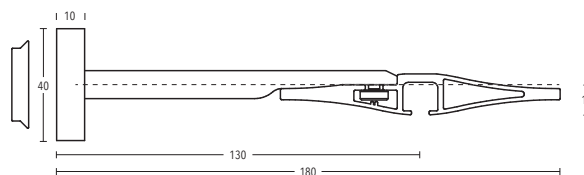

**GERMAN
DESIGN
AWARD
WINNER
2022**

BÜSCHE[®]
Made in Germany

Wandträger
Art.-Nr. 11240-90

Wandträger
Art.-Nr. 11240-130

Deckenträger 5 mm
Art.-Nr. 11240-20

Deckenträger 15 mm
Art.-Nr. 11473-100

Deckenträger 15 mm
Art.-Nr. 11473-15

Deckenträger 35 mm
Art.-Nr. 11473-35

Deckenträger 43 mm + 73 mm
Art.-Nr. 11473-50 + 11473-80

Wandlager
nur einseitig verwendbar
Art.-Nr. 12215100

Profilverbinder
Art.-Nr. 899-3-00

Profilverbinder, verstellbar
Art.-Nr. 899-3.1-01
