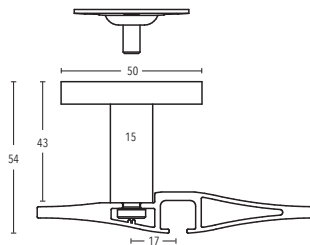

**GERMAN
DESIGN
AWARD
WINNER
2022**

BÜSCHE[®]
Made in Germany

Wandträger
Art.-Nr. 11240-90

Wandträger
Art.-Nr. 11240-130

Deckenträger 5 mm
Art.-Nr. 11240-20

Deckenträger 15 mm
Art.-Nr. 11473-100

Deckenträger 15 mm
Art.-Nr. 11473-15

Deckenträger 35 mm
Art.-Nr. 11473-35

Deckenträger 43 mm + 73 mm
Art.-Nr. 11473-50 + 11473-80

Wandlager
nur einseitig verwendbar
Art.-Nr. 12215100

Profilverbinder
Art.-Nr. 899-3-00

Profilverbinder, verstellbar
Art.-Nr. 899-3.1-01
