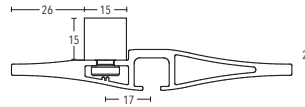

**GERMAN
DESIGN
AWARD
WINNER
2022**

BÜSCHE[®]
Made in Germany

Wandträger
Art.-Nr. 11240-90

Wandträger
Art.-Nr. 11240-130

Deckenträger 5 mm
Art.-Nr. 11240-20

Deckenträger 15 mm
Art.-Nr. 11473-100

Deckenträger 15 mm
Art.-Nr. 11473-15

Deckenträger 35 mm
Art.-Nr. 11473-35

Deckenträger 43 mm + 73 mm
Art.-Nr. 11473-50 + 11473-80

Wandlager
nur einseitig verwendbar
Art.-Nr. 12215100

Profilverbinder
Art.-Nr. 899-3-00

Profilverbinder, verstellbar
Art.-Nr. 899-3.1-01
