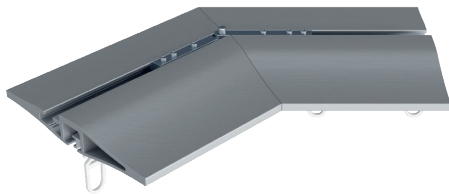

ILLUSTRATIONEN

TECDOR COLAR

BUSCHE
Made in Germany

Garnitur Colar
10-15100-157
schwarz matt

OBERFLÄCHEN:

-29 nickel matt

-157 schwarz matt

**TECDOR
COLAR**

Deckenträger 35 mm
Art.-Nr. 11473-35

Deckenträger 43 mm + 73 mm
Art.-Nr. 11473-50 + 11473-80

Wandlager
nur einseitig verwendbar
Art.-Nr. 12215100

Profilverbinder
Art.-Nr. 899-3-00

Profilverbinder, verstellbar
Art.-Nr. 899-3.1-01
