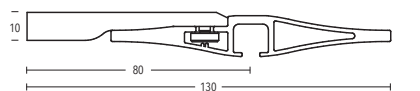

**GERMAN
DESIGN
AWARD
WINNER
2022**

BÜSCHE[®]
Made in Germany

Wandträger
Art.-Nr. 11240-90

Wandträger
Art.-Nr. 11240-130

Deckenträger 5 mm
Art.-Nr. 11240-20

Deckenträger 15 mm
Art.-Nr. 11473-100

Deckenträger 15 mm
Art.-Nr. 11473-15