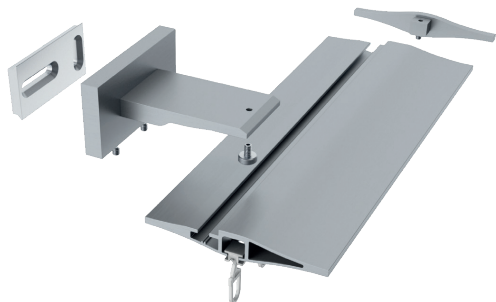

ILLUSTRATIONEN

TECDOR COLAR

BUSCHE
Made in Germany

Garnitur Colar
10-15100-157
schwarz matt

OBERFLÄCHEN:

-29 nickel matt

-157 schwarz matt

**TECDOR
COLAR**

**GERMAN
DESIGN
AWARD
WINNER
2022**

BÜSCHE[®]
Made in Germany

Wandträger
Art.-Nr. 11240-90

Wandträger
Art.-Nr. 11240-130

Deckenträger 5 mm
Art.-Nr. 11240-20

Deckenträger 15 mm
Art.-Nr. 11473-100

Deckenträger 15 mm
Art.-Nr. 11473-15