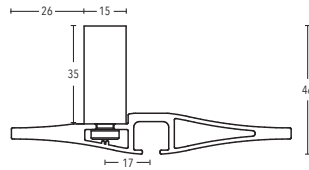

**GERMAN
DESIGN
AWARD
WINNER
2022**

BÜSCHE[®]
Made in Germany

Wandträger
Art.-Nr. 11240-90

Wandträger
Art.-Nr. 11240-130

Deckenträger 5 mm
Art.-Nr. 11240-20

Deckenträger 15 mm
Art.-Nr. 11473-100

Deckenträger 15 mm
Art.-Nr. 11473-15

Deckenträger 35 mm
Art.-Nr. 11473-35

Deckenträger 43 mm + 73 mm
Art.-Nr. 11473-50 + 11473-80

Wandlager
nur einseitig verwendbar
Art.-Nr. 12215100

Profilverbinder
Art.-Nr. 899-3-00

Profilverbinder, verstellbar
Art.-Nr. 899-3.1-01
