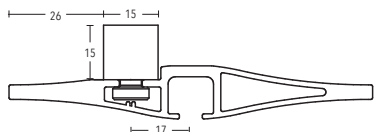

**GERMAN
DESIGN
AWARD
WINNER
2022**

BÜSCHE[®]
Made in Germany

Wandträger
Art.-Nr. 11240-90

Wandträger
Art.-Nr. 11240-130

Deckenträger 5 mm
Art.-Nr. 11240-20

Deckenträger 15 mm
Art.-Nr. 11473-100

Deckenträger 15 mm
Art.-Nr. 11473-15

Deckenträger 35 mm
Art.-Nr. 11473-35

Deckenträger 43 mm + 73 mm
Art.-Nr. 11473-50 + 11473-80

Wandlager
nur einseitig verwendbar
Art.-Nr. 12215100

Profilverbinder
Art.-Nr. 899-3-00

Profilverbinder, verstellbar
Art.-Nr. 899-3.1-01
