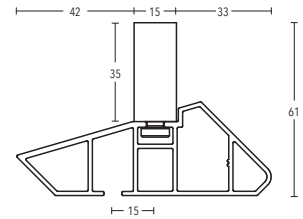

GERMAN
DESIGN
AWARD
WINNER
2022

BÜSCHE[®]
Made in Germany

Wandträger
Art.-Nr. 11280-90

Wandträger
Art.-Nr. 11280-130

Deckenträger 15 mm
Art.-Nr. 11473-100

Deckenträger 15 mm + 35 mm
Art.-Nr. 11473-15 + 11473-35

Deckenträger 43 mm + 73 mm
Art.-Nr. 11473-50 + 11473-80

Wandlager
nur einseitig verwendbar
Art.-Nr. 1223491

Profilverbinder
Art.-Nr. 899-3-00

Profilverbinder, verstellbar
Art.-Nr. 899-3.1-01
