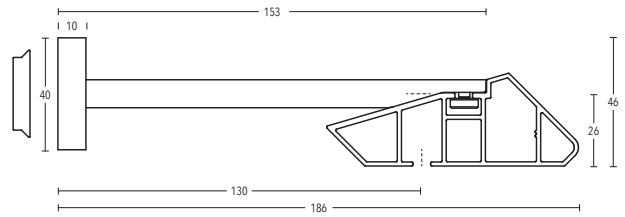

ILLUSTRATIONEN

TECDOR NEXUS

BUSCHE
Made in Germany

Garnitur Nexus
1-34910-29
nickel matt

OBERFLÄCHEN:

-29 nickel matt

-157 schwarz matt

TECDOR NEXUS

GERMAN
DESIGN
AWARD
WINNER
2022

BÜSCHE[®]
Made in Germany

Wandträger
Art.-Nr. 11280-90

Wandträger
Art.-Nr. 11280-130

Deckenträger 15 mm
Art.-Nr. 11473-100

Deckenträger 15 mm + 35 mm
Art.-Nr. 11473-15 + 11473-35

Deckenträger 43 mm + 73 mm
Art.-Nr. 11473-50 + 11473-80

Wandlager
nur einseitig verwendbar
Art.-Nr. 1223491

Profilverbinder
Art.-Nr. 899-3-00

Profilverbinder, verstellbar
Art.-Nr. 899-3.1-01
