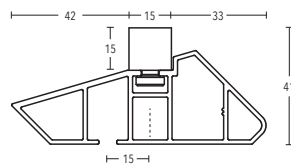

GERMAN
DESIGN
AWARD
WINNER
2022

BÜSCHE[®]
Made in Germany

Wandträger
Art.-Nr. 11280-90

Wandträger
Art.-Nr. 11280-130

Deckenträger 15 mm
Art.-Nr. 11473-100

Deckenträger 15 mm + 35 mm
Art.-Nr. 11473-15 + 11473-35

Deckenträger 43 mm + 73 mm
Art.-Nr. 11473-50 + 11473-80

Wandlager
nur einseitig verwendbar
Art.-Nr. 1223491

Profilverbinder
Art.-Nr. 899-3-00

Profilverbinder, verstellbar
Art.-Nr. 899-3.1-01
