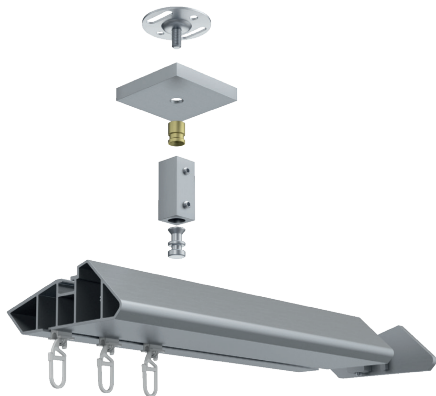

ILLUSTRATIONEN

TECDOR NEXUS

BUSCHE
Made in Germany

Garnitur Nexus
1-34910-29
nickel matt

OBERFLÄCHEN:

-29 nickel matt

-157 schwarz matt

TECDOR NEXUS

GERMAN
DESIGN
AWARD
WINNER
2022

BÜSCHE[®]
Made in Germany

Wandträger
Art.-Nr. 11280-90

Wandträger
Art.-Nr. 11280-130

Deckenträger 15 mm
Art.-Nr. 11473-100

Deckenträger 15 mm + 35 mm
Art.-Nr. 11473-15 + 11473-35

Deckenträger 43 mm + 73 mm
Art.-Nr. 11473-50 + 11473-80

Wandlager
nur einseitig verwendbar
Art.-Nr. 1223491

Profilverbinder
Art.-Nr. 899-3-00

Profilverbinder, verstellbar
Art.-Nr. 899-3.1-01
