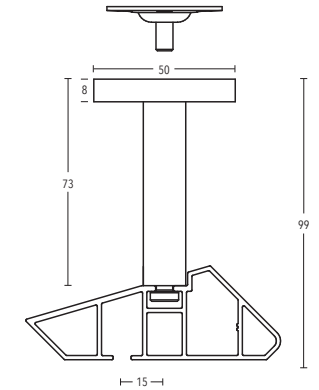

GERMAN
DESIGN
AWARD
WINNER
2022

BÜSCHE[®]
Made in Germany

Wandträger
Art.-Nr. 11280-90

Wandträger
Art.-Nr. 11280-130

Deckenträger 15 mm
Art.-Nr. 11473-100

Deckenträger 15 mm + 35 mm
Art.-Nr. 11473-15 + 11473-35

Deckenträger 43 mm + 73 mm
Art.-Nr. 11473-50 + 11473-80

Wandlager
nur einseitig verwendbar
Art.-Nr. 1223491

Profilverbinder
Art.-Nr. 899-3-00

Profilverbinder, verstellbar
Art.-Nr. 899-3.1-01
