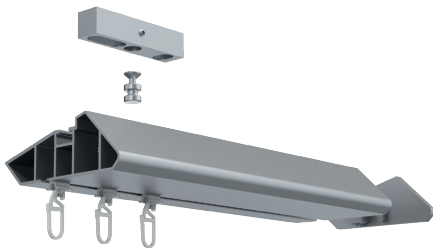

ILLUSTRATIONEN

TECDOR NEXUS

BUSCHE
Made in Germany

Garnitur Nexus
1-34910-29
nickel matt

OBERFLÄCHEN:

-29 nickel matt

-157 schwarz matt

TECDOR NEXUS

GERMAN
DESIGN
AWARD
WINNER
2022

BÜSCHE[®]
Made in Germany

Wandträger
Art.-Nr. 11280-90

Wandträger
Art.-Nr. 11280-130

Deckenträger 15 mm
Art.-Nr. 11473-100

Deckenträger 15 mm + 35 mm
Art.-Nr. 11473-15 + 11473-35