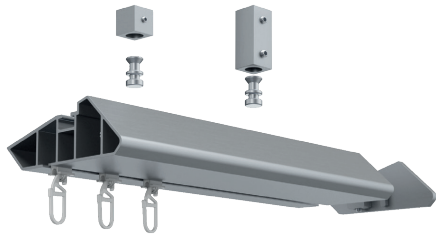

ILLUSTRATIONEN

TECDOR NEXUS

BUSCHE
Made in Germany

Garnitur Nexus
1-34910-29
nickel matt

OBERFLÄCHEN:

-29 nickel matt

-157 schwarz matt

TECDOR NEXUS

GERMAN
DESIGN
AWARD
WINNER
2022

BÜSCHE[®]
Made in Germany

Wandträger
Art.-Nr. 11280-90

Wandträger
Art.-Nr. 11280-130

Deckenträger 15 mm
Art.-Nr. 11473-100

Deckenträger 15 mm + 35 mm
Art.-Nr. 11473-15 + 11473-35

Deckenträger 43 mm + 73 mm
Art.-Nr. 11473-50 + 11473-80

Wandlager
nur einseitig verwendbar
Art.-Nr. 1223491

Profilverbinder
Art.-Nr. 899-3-00

Profilverbinder, verstellbar
Art.-Nr. 899-3.1-01
