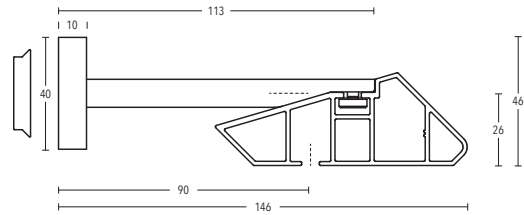

ILLUSTRATIONEN

TECDOR NEXUS

BUSCHE
Made in Germany

Garnitur Nexus
1-34910-29
nickel matt

OBERFLÄCHEN:

-29 nickel matt

-157 schwarz matt

TECDOR NEXUS

GERMAN
DESIGN
AWARD
WINNER
2022

BÜSCHE[®]
Made in Germany

Wandträger
Art.-Nr. 11280-90

Wandträger
Art.-Nr. 11280-130

Deckenträger 15 mm
Art.-Nr. 11473-100

Deckenträger 15 mm + 35 mm
Art.-Nr. 11473-15 + 11473-35

Deckenträger 43 mm + 73 mm
Art.-Nr. 11473-50 + 11473-80

Wandlager
nur einseitig verwendbar
Art.-Nr. 1223491

Profilverbinder
Art.-Nr. 899-3-00

Profilverbinder, verstellbar
Art.-Nr. 899-3.1-01
