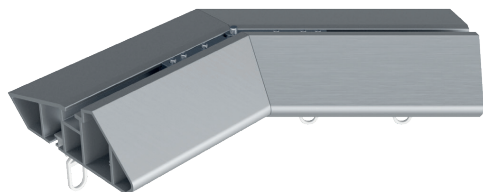

ILLUSTRATIONEN

TECDOR NEXUS

BUSCHE
Made in Germany

Garnitur Nexus
1-34910-29
nickel matt

OBERFLÄCHEN:

-29 nickel matt

-157 schwarz matt

TECDOR NEXUS

GERMAN
DESIGN
AWARD
WINNER
2022

BÜSCHE[®]
Made in Germany

Wandträger
Art.-Nr. 11280-90

Wandträger
Art.-Nr. 11280-130

Deckenträger 15 mm
Art.-Nr. 11473-100

Deckenträger 15 mm + 35 mm
Art.-Nr. 11473-15 + 11473-35

Deckenträger 43 mm + 73 mm
Art.-Nr. 11473-50 + 11473-80

Wandlager
nur einseitig verwendbar
Art.-Nr. 1223491

Profilverbinder
Art.-Nr. 899-3-00

Profilverbinder, verstellbar
Art.-Nr. 899-3.1-01
