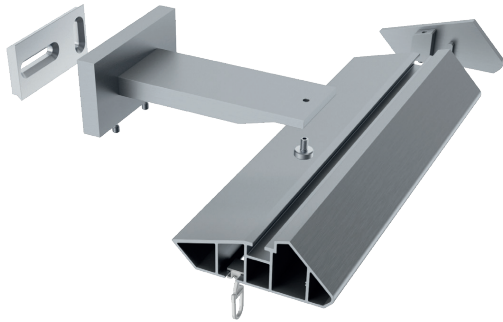

ILLUSTRATIONEN

TECDOR NEXUS

BUSCHE
Made in Germany

Garnitur Nexus
1-34910-29
nickel matt

OBERFLÄCHEN:

-29 nickel matt

-157 schwarz matt

TECDOR NEXUS

GERMAN
DESIGN
AWARD
WINNER
2022

BÜSCHE[®]
Made in Germany

Wandträger
Art.-Nr. 11280-90

Wandträger
Art.-Nr. 11280-130

Deckenträger 15 mm
Art.-Nr. 11473-100

Deckenträger 15 mm + 35 mm
Art.-Nr. 11473-15 + 11473-35

Deckenträger 43 mm + 73 mm
Art.-Nr. 11473-50 + 11473-80

Wandlager
nur einseitig verwendbar
Art.-Nr. 1223491

Profilverbinder
Art.-Nr. 899-3-00

Profilverbinder, verstellbar
Art.-Nr. 899-3.1-01
