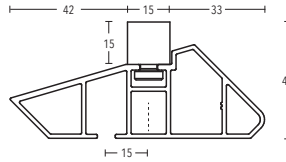

GERMAN
DESIGN
AWARD
WINNER
2022

BÜSCHE[®]
Made in Germany

Wandträger
Art.-Nr. 11280-90

Wandträger
Art.-Nr. 11280-130

Deckenträger 15 mm
Art.-Nr. 11473-100

Deckenträger 15 mm + 35 mm
Art.-Nr. 11473-15 + 11473-35

Deckenträger 43 mm + 73 mm
Art.-Nr. 11473-50 + 11473-80

Wandlager
nur einseitig verwendbar
Art.-Nr. 1223491

Profilverbinder
Art.-Nr. 899-3-00

Profilverbinder, verstellbar
Art.-Nr. 899-3.1-01
