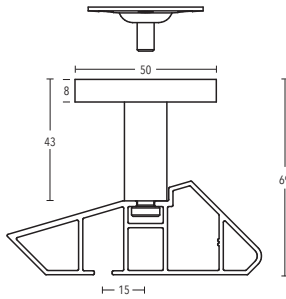

GERMAN
DESIGN
AWARD
WINNER
2022

BÜSCHE[®]
Made in Germany

Wandträger
Art.-Nr. 11280-90

Wandträger
Art.-Nr. 11280-130

Deckenträger 15 mm
Art.-Nr. 11473-100

Deckenträger 15 mm + 35 mm
Art.-Nr. 11473-15 + 11473-35

Deckenträger 43 mm + 73 mm
Art.-Nr. 11473-50 + 11473-80

Wandlager
nur einseitig verwendbar
Art.-Nr. 1223491

Profilverbinder
Art.-Nr. 899-3-00

Profilverbinder, verstellbar
Art.-Nr. 899-3.1-01
