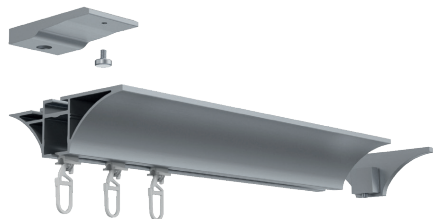

ILLUSTRATIONEN

TECDOR LEP

BUSCHE
Made in Germany

Garnitur Lep
0-31900-157
schwarz matt

TECDOR LEP

OBERFLÄCHEN:

-29 nickel matt

-157 schwarz matt

-209 gold gebürstet

-850 palladium gebürstet

Wandträger
Art.-Nr. 11220-90

Wandträger
Art.-Nr. 11220-130

Deckenträger 5 mm
Art.-Nr. 11220-20

Deckenträger 15 mm
Art.-Nr. 11473-100

Deckenträger 15 mm + 35 mm
Art.-Nr. 11473-15 + 11473-35

Wandlager
nur einseitig verwendbar
Art.-Nr. 1223190

Deckenträger 43 mm und 73 mm
Art.-Nr. 11473-50 und 11473-80

Profilverbinder
Art.-Nr. 899-3-00

Profilverbinder, verstellbar
Art.-Nr. 899-3.1-01
