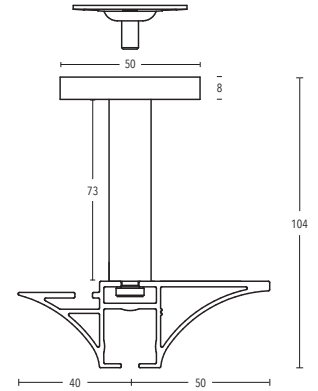

-209 gold gebürstet

-850 palladium gebürstet

Wandträger
Art.-Nr. 11220-90

Wandträger
Art.-Nr. 11220-130

Deckenträger 5 mm
Art.-Nr. 11220-20

Deckenträger 15 mm
Art.-Nr. 11473-100

Deckenträger 15 mm + 35 mm
Art.-Nr. 11473-15 + 11473-35

Wandlager
nur einseitig verwendbar
Art.-Nr. 1223190

Deckenträger 43 mm und 73 mm
Art.-Nr. 11473-50 und 11473-80

Profilverbinder
Art.-Nr. 899-3-00

Profilverbinder, verstellbar
Art.-Nr. 899-3.1-01
