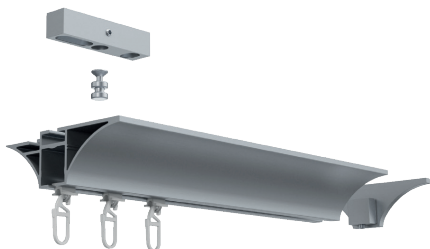

ILLUSTRATIONEN

TECDOR LEP

BUSCHE
Made in Germany

Garnitur Lep
0-31900-157
schwarz matt

TECDOR LEP

OBERFLÄCHEN:

-29 nickel matt

-157 schwarz matt

-209 gold gebürstet

-850 palladium gebürstet

Wandträger
Art.-Nr. 11220-90

Wandträger
Art.-Nr. 11220-130

Deckenträger 5 mm
Art.-Nr. 11220-20

Deckenträger 15 mm
Art.-Nr. 11473-100

Deckenträger 15 mm + 35 mm
Art.-Nr. 11473-15 + 11473-35

Wandlager
nur einseitig verwendbar
Art.-Nr. 1223190

Deckenträger 43 mm und 73 mm
Art.-Nr. 11473-50 und 11473-80

Profilverbinder
Art.-Nr. 899-3-00

Profilverbinder, verstellbar
Art.-Nr. 899-3.1-01
