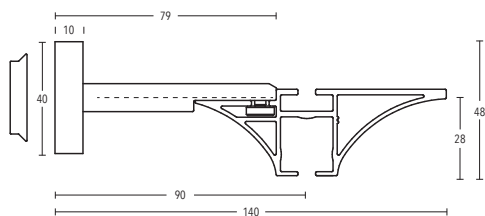

ILLUSTRATIONEN

TECDOR LEP

BUSCHE
Made in Germany

Garnitur Lep
0-31900-157
schwarz matt

TECDOR LEP

OBERFLÄCHEN:

-29 nickel matt

-157 schwarz matt

-209 gold gebürstet

-850 palladium gebürstet

Wandträger
Art.-Nr. 11220-90

Wandträger
Art.-Nr. 11220-130

Deckenträger 5 mm
Art.-Nr. 11220-20

Deckenträger 15 mm
Art.-Nr. 11473-100

Deckenträger 15 mm + 35 mm
Art.-Nr. 11473-15 + 11473-35

Wandlager
nur einseitig verwendbar
Art.-Nr. 1223190

Deckenträger 43 mm und 73 mm
Art.-Nr. 11473-50 und 11473-80

Profilverbinder
Art.-Nr. 899-3-00

Profilverbinder, verstellbar
Art.-Nr. 899-3.1-01
