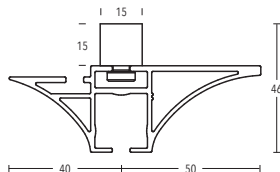

-209 gold gebürstet

-850 palladium gebürstet

Wandträger
Art.-Nr. 11220-90

Wandträger
Art.-Nr. 11220-130

Deckenträger 5 mm
Art.-Nr. 11220-20

Deckenträger 15 mm
Art.-Nr. 11473-100

Deckenträger 15 mm + 35 mm
Art.-Nr. 11473-15 + 11473-35

Wandlager
nur einseitig verwendbar
Art.-Nr. 1223190

Deckenträger 43 mm und 73 mm
Art.-Nr. 11473-50 und 11473-80

Profilverbinder
Art.-Nr. 899-3-00

Profilverbinder, verstellbar
Art.-Nr. 899-3.1-01
