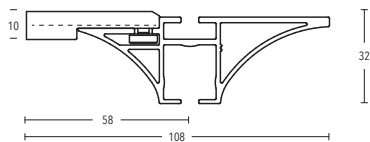

Deckenträger 15 mm
Art.-Nr. 11473-100