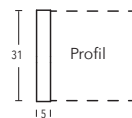

Wandlager
nur einseitig verwendbar
Art.-Nr. 1223190

Deckenträger 43 mm und 73 mm
Art.-Nr. 11473-50 und 11473-80

Profilverbinder
Art.-Nr. 899-3-00

Profilverbinder, verstellbar
Art.-Nr. 899-3.1-01
