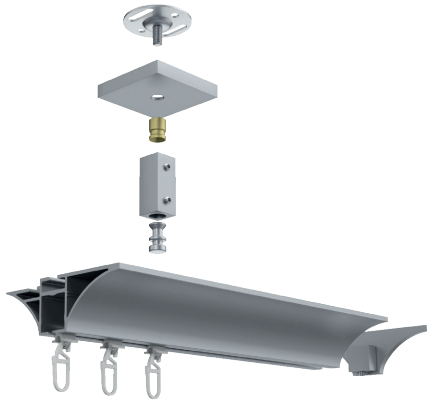

ILLUSTRATIONEN

TECDOR LEP

BUSCHE
Made in Germany

Garnitur Lep
0-31900-157
schwarz matt

TECDOR LEP

OBERFLÄCHEN:

-29 nickel matt

-157 schwarz matt

-209 gold gebürstet

-850 palladium gebürstet

Wandträger
Art.-Nr. 11220-90

Wandträger
Art.-Nr. 11220-130

Deckenträger 5 mm
Art.-Nr. 11220-20

Deckenträger 15 mm
Art.-Nr. 11473-100

Deckenträger 15 mm + 35 mm
Art.-Nr. 11473-15 + 11473-35

Wandlager
nur einseitig verwendbar
Art.-Nr. 1223190

Deckenträger 43 mm und 73 mm
Art.-Nr. 11473-50 und 11473-80

Profilverbinder
Art.-Nr. 899-3-00

Profilverbinder, verstellbar
Art.-Nr. 899-3.1-01
