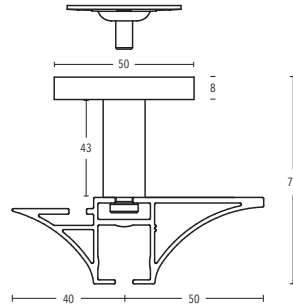

-209 gold gebürstet

-850 palladium gebürstet

Wandträger
Art.-Nr. 11220-90

Wandträger
Art.-Nr. 11220-130

Deckenträger 5 mm
Art.-Nr. 11220-20

Deckenträger 15 mm
Art.-Nr. 11473-100

Deckenträger 15 mm + 35 mm
Art.-Nr. 11473-15 + 11473-35

Wandlager
nur einseitig verwendbar
Art.-Nr. 1223190

Deckenträger 43 mm und 73 mm
Art.-Nr. 11473-50 und 11473-80

Profilverbinder
Art.-Nr. 899-3-00

Profilverbinder, verstellbar
Art.-Nr. 899-3.1-01
