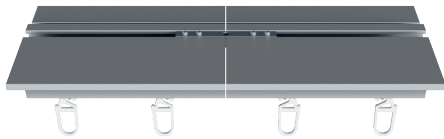

ILLUSTRATIONEN

TECDOR LEP

BUSCHE
Made in Germany

Garnitur Lep
0-31900-157
schwarz matt

TECDOR LEP

OBERFLÄCHEN:

-29 nickel matt

-157 schwarz matt

-209 gold gebürstet

-850 palladium gebürstet

Wandträger
Art.-Nr. 11220-90

Wandträger
Art.-Nr. 11220-130

Deckenträger 5 mm
Art.-Nr. 11220-20

Deckenträger 15 mm
Art.-Nr. 11473-100

Deckenträger 15 mm + 35 mm
Art.-Nr. 11473-15 + 11473-35

Wandlager
nur einseitig verwendbar
Art.-Nr. 1223190

Deckenträger 43 mm und 73 mm
Art.-Nr. 11473-50 und 11473-80

Profilverbinder
Art.-Nr. 899-3-00

Profilverbinder, verstellbar
Art.-Nr. 899-3.1-01
