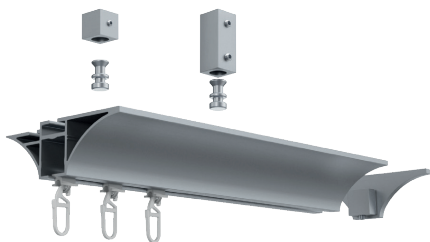

ILLUSTRATIONEN

TECDOR LEP

BUSCHE
Made in Germany

Garnitur Lep
0-31900-157
schwarz matt

TECDOR LEP

OBERFLÄCHEN:

-29 nickel matt

-157 schwarz matt

-209 gold gebürstet

-850 palladium gebürstet

Wandträger
Art.-Nr. 11220-90

Wandträger
Art.-Nr. 11220-130

Deckenträger 5 mm
Art.-Nr. 11220-20

Deckenträger 15 mm
Art.-Nr. 11473-100

Deckenträger 15 mm + 35 mm
Art.-Nr. 11473-15 + 11473-35

Wandlager
nur einseitig verwendbar
Art.-Nr. 1223190

Deckenträger 43 mm und 73 mm
Art.-Nr. 11473-50 und 11473-80

Profilverbinder
Art.-Nr. 899-3-00

Profilverbinder, verstellbar
Art.-Nr. 899-3.1-01
