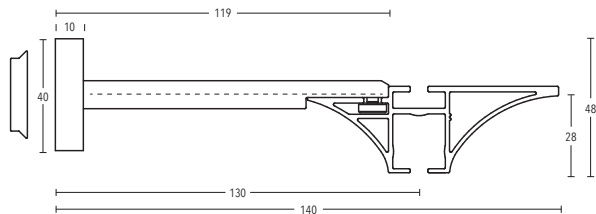

-209 gold gebürstet

-850 palladium gebürstet

Wandträger
Art.-Nr. 11220-90

Wandträger
Art.-Nr. 11220-130

Deckenträger 5 mm
Art.-Nr. 11220-20

Deckenträger 15 mm
Art.-Nr. 11473-100

Deckenträger 15 mm + 35 mm
Art.-Nr. 11473-15 + 11473-35

Wandlager
nur einseitig verwendbar
Art.-Nr. 1223190

Deckenträger 43 mm und 73 mm
Art.-Nr. 11473-50 und 11473-80

Profilverbinder
Art.-Nr. 899-3-00

Profilverbinder, verstellbar
Art.-Nr. 899-3.1-01
