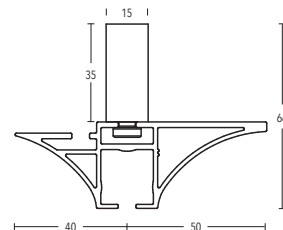

-209 gold gebürstet

-850 palladium gebürstet

Wandträger
Art.-Nr. 11220-90

Wandträger
Art.-Nr. 11220-130

Deckenträger 5 mm
Art.-Nr. 11220-20

Deckenträger 15 mm
Art.-Nr. 11473-100

Deckenträger 15 mm + 35 mm
Art.-Nr. 11473-15 + 11473-35

Wandlager
nur einseitig verwendbar
Art.-Nr. 1223190

Deckenträger 43 mm und 73 mm
Art.-Nr. 11473-50 und 11473-80

Profilverbinder
Art.-Nr. 899-3-00

Profilverbinder, verstellbar
Art.-Nr. 899-3.1-01
