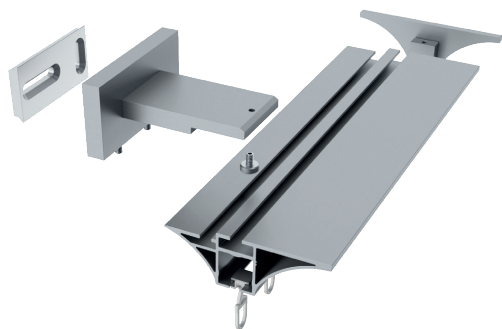

ILLUSTRATIONEN

TECDOR LEP

BUSCHE
Made in Germany

Garnitur Lep
0-31900-157
schwarz matt

TECDOR LEP

OBERFLÄCHEN:

-29 nickel matt

-157 schwarz matt

-209 gold gebürstet

-850 palladium gebürstet

Wandträger
Art.-Nr. 11220-90

Wandträger
Art.-Nr. 11220-130

Deckenträger 5 mm
Art.-Nr. 11220-20

Deckenträger 15 mm
Art.-Nr. 11473-100

Deckenträger 15 mm + 35 mm
Art.-Nr. 11473-15 + 11473-35

Wandlager
nur einseitig verwendbar
Art.-Nr. 1223190

Deckenträger 43 mm und 73 mm
Art.-Nr. 11473-50 und 11473-80

Profilverbinder
Art.-Nr. 899-3-00

Profilverbinder, verstellbar
Art.-Nr. 899-3.1-01
