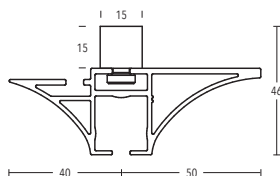

-209 gold gebürstet

-850 palladium gebürstet

Wandträger
Art.-Nr. 11220-90

Wandträger
Art.-Nr. 11220-130

Deckenträger 5 mm
Art.-Nr. 11220-20

Deckenträger 15 mm
Art.-Nr. 11473-100

Deckenträger 15 mm + 35 mm
Art.-Nr. 11473-15 + 11473-35

Wandlager
nur einseitig verwendbar
Art.-Nr. 1223190

Deckenträger 43 mm und 73 mm
Art.-Nr. 11473-50 und 11473-80

Profilverbinder
Art.-Nr. 899-3-00

Profilverbinder, verstellbar
Art.-Nr. 899-3.1-01
