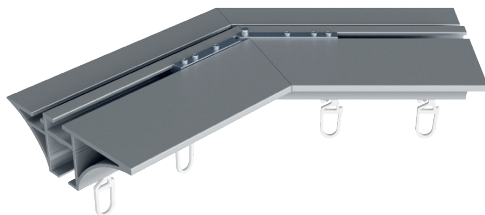

ILLUSTRATIONEN

TECDOR LEP

BUSCHE
Made in Germany

Garnitur Lep
0-31900-157
schwarz matt

TECDOR LEP

OBERFLÄCHEN:

-29 nickel matt

-157 schwarz matt

-209 gold gebürstet

-850 palladium gebürstet

Wandträger
Art.-Nr. 11220-90

Wandträger
Art.-Nr. 11220-130

Deckenträger 5 mm
Art.-Nr. 11220-20

Deckenträger 15 mm
Art.-Nr. 11473-100

Deckenträger 15 mm + 35 mm
Art.-Nr. 11473-15 + 11473-35

Wandlager
nur einseitig verwendbar
Art.-Nr. 1223190

Deckenträger 43 mm und 73 mm
Art.-Nr. 11473-50 und 11473-80

Profilverbinder
Art.-Nr. 899-3-00

Profilverbinder, verstellbar
Art.-Nr. 899-3.1-01
