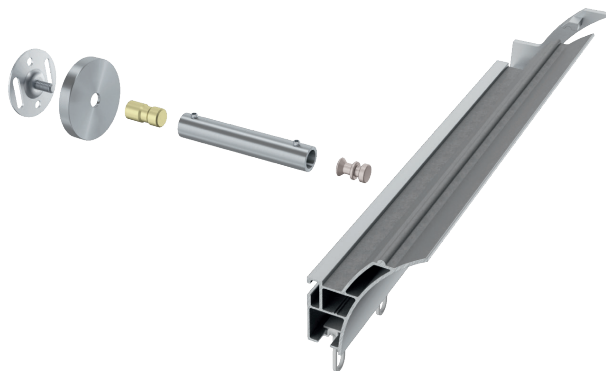

# ILLUSTRATIONEN

TECDOR C-PROFIL

**BUSCHE**  
Made in Germany

Garnitur Sala  
1-70570-157  
schwarz matt

## TECDOR C-PROFIL

### OBERFLÄCHEN:

-22 chrom glanz

-29 nickel matt

-157 schwarz matt

## C-Profil TECDOR Illustrationen

---

Klick-Wandträger  
Art.-Nr. 11808-80

Wandträger  
Art.-Nr. 11873-50

Wandträger  
Art.-Nr. 11873-80

C-Profil TECDOR Illustrationen

Wandträger  
Art.-Nr. 11478

Multi-Wandträger 100 mm  
Art.-Nr. 11373-100