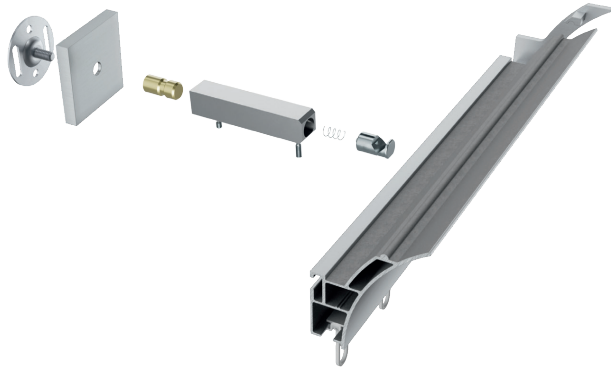

# ILLUSTRATIONEN

TECDOR C-PROFIL

**BUSCHE**  
Made in Germany

Garnitur Sala  
1-70570-157  
schwarz matt

## TECDOR C-PROFIL

## C-Profil TECDOR Illustrationen

---

Klick-Wandträger  
Art.-Nr. 11808-80

Wandträger  
Art.-Nr. 11873-50

Wandträger  
Art.-Nr. 11873-80

C-Profil TECDOR Illustrationen

Wandträger  
Art.-Nr. 11478

Multi-Wandträger 100 mm  
Art.-Nr. 11373-100

Winkel-Deckenträger 3 mm  
Art.-Nr. 11591-00

Wandlager mit Winkeldeckenträger  
Art.-Nr. 11591-00