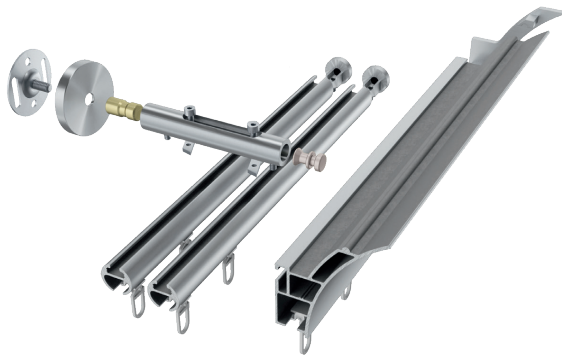

# ILLUSTRATIONEN

TECDOR C-PROFIL

**BUSCHE**  
Made in Germany

Garnitur Sala  
1-70570-157  
schwarz matt

## TECDOR C-PROFIL

## C-Profil TECDOR Illustrationen

---

Klick-Wandträger  
Art.-Nr. 11808-80

Wandträger  
Art.-Nr. 11873-50

Wandträger  
Art.-Nr. 11873-80

C-Profil TECDOR Illustrationen

Wandträger  
Art.-Nr. 11478

Multi-Wandträger 100 mm  
Art.-Nr. 11373-100

Winkel-Deckenträger 3 mm  
Art.-Nr. 11591-00

Wandlager mit Winkeldeckenträger  
Art.-Nr. 11591-00