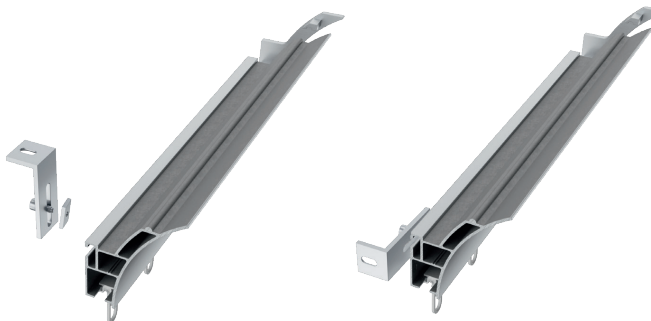

# ILLUSTRATIONEN

TECDOR C-PROFIL

**BUSCHE**  
Made in Germany

Garnitur Sala  
1-70570-157  
schwarz matt

## TECDOR C-PROFIL

## C-Profil TECDOR Illustrationen

---

Klick-Wandträger  
Art.-Nr. 11808-80

Wandträger  
Art.-Nr. 11873-50

Wandträger  
Art.-Nr. 11873-80

C-Profil TECDOR Illustrationen

Wandträger  
Art.-Nr. 11478

Multi-Wandträger 100 mm  
Art.-Nr. 11373-100

Winkel-Deckenträger 3 mm  
Art.-Nr. 11591-00

Wandlager mit Winkeldeckenträger  
Art.-Nr. 11591-00