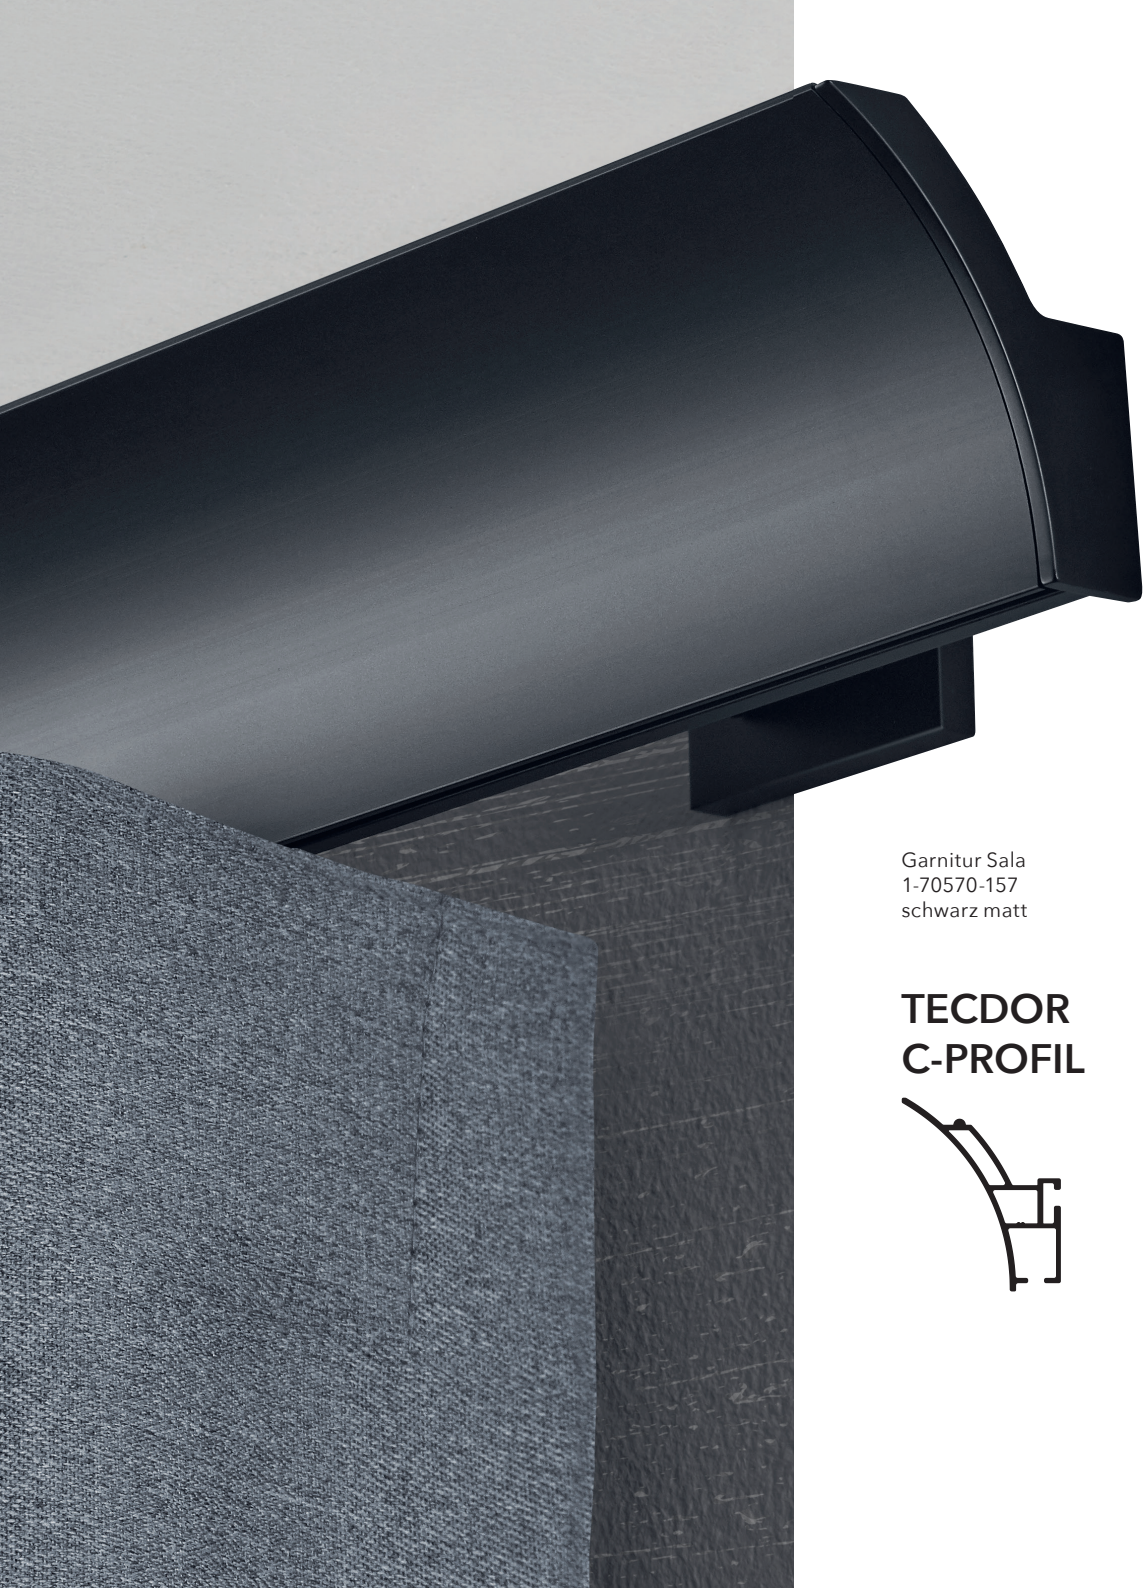

# ILLUSTRATIONEN

TECDOR C-PROFIL

**BUSCHE**  
Made in Germany

Garnitur Sala  
1-70570-157  
schwarz matt

## TECDOR C-PROFIL

### OBERFLÄCHEN:

-22 chrom glanz

-29 nickel matt

-157 schwarz matt