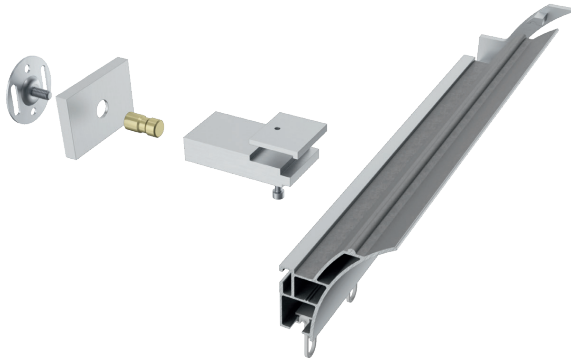

# ILLUSTRATIONEN

TECDOR C-PROFIL

**BUSCHE**  
Made in Germany

Garnitur Sala  
1-70570-157  
schwarz matt

## TECDOR C-PROFIL

### OBERFLÄCHEN:

-22 chrom glanz

-29 nickel matt

-157 schwarz matt

## C-Profil TECDOR Illustrationen

---

Klick-Wandträger  
Art.-Nr. 11808-80

Wandträger  
Art.-Nr. 11873-50

Wandträger  
Art.-Nr. 11873-80

C-Profil TECDOR Illustrationen

Wandträger  
Art.-Nr. 11478

Multi-Wandträger 100 mm  
Art.-Nr. 11373-100