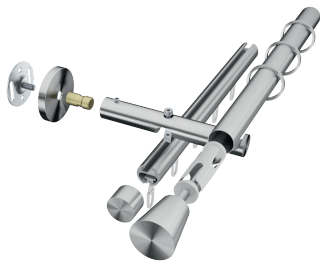

ILLUSTRATIONEN

VION 20 mm

BUSCHE
Made in Germany

Garnitur Alba
4-2100-116
edelstahl matt

VION
Ø 20 mm

OBERFLÄCHEN:

-48 weiß matt

-108 silber

-109 gold

-116 edelstahl matt

-132 bronze

-157 schwarz matt

-222 wildeiche

Wandträger Rohr Montage
Art.-Nr. 204065 + 204120 + 214150
Abdeckung Art.-Nr. 165001 bitte separat bestellen

Wandträger Profil Montage
Art.-Nr. 204065 + 204120 + 214150

Wandträger Rohr
Art.-Nr. 204100

Wandträger Profil
Art.-Nr. 284425 + 284500

Kombi-Wandträger
Art.-Nr. 205220

Trägerverlängerung
Art.-Nr. 166035

Deckenträger 3 mm
Art.-Nr. 11592

Deckenträger 3 mm
Art.-Nr. 11590-10-00