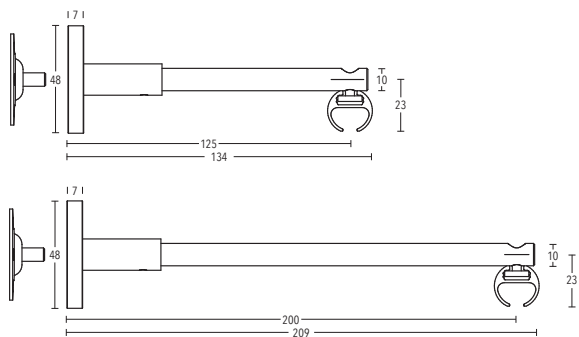

ILLUSTRATIONEN

VION 20 mm

BUSCHE
Made in Germany

Garnitur Alba
4-2100-116
edelstahl matt

VION
Ø 20 mm

OBERFLÄCHEN:

-48 weiß matt

-108 silber

-109 gold

-116 edelstahl matt

-132 bronze

-157 schwarz matt

-222 wildeiche

Wandträger Rohr Montage
Art.-Nr. 204065 + 204120 + 214150
Abdeckung Art.-Nr. 165001 bitte separat bestellen

Wandträger Profil Montage
Art.-Nr. 204065 + 204120 + 214150

Wandträger Rohr
Art.-Nr. 204100

Wandträger Profil
Art.-Nr. 284425 + 284500

Kombi-Wandträger
Art.-Nr. 205220

Trägerverlängerung
Art.-Nr. 166035

Deckenträger 3 mm
Art.-Nr. 11592

Deckenträger 3 mm
Art.-Nr. 11590-10-00