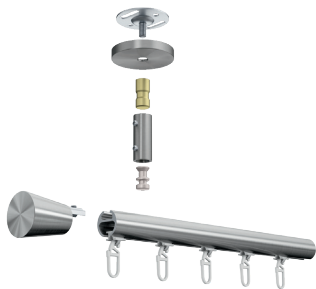

ILLUSTRATIONEN

VION 20 mm

BUSCHE
Made in Germany

Garnitur Alba
4-2100-116
edelstahl matt

VION
Ø 20 mm

OBERFLÄCHEN:

-48 weiß matt

-108 silber

-109 gold

-116 edelstahl matt

-132 bronze

-157 schwarz matt

-222 wildeiche

Wandträger Rohr Montage
Art.-Nr. 204065 + 204120 + 214150
Abdeckung Art.-Nr. 165001 bitte separat bestellen

Wandträger Profil Montage
Art.-Nr. 204065 + 204120 + 214150

Deckenträger 3 mm
Art.-Nr. 11597

Deckenträger 15 mm
Art.-Nr. 164915

Deckenträger 35 mm
Art.-Nr. 164935

Deckenträger 42 mm
Art.-Nr. 164942

Deckenträger 500 mm
Art.-Nr. 164995

Wandlager
Art.-Nr. 207001

Profilverbinder
Art.-Nr. 899-3-00

Profilverbinder, verstellbar
Art.-Nr. 899-3.1-01

Rohrverbinder
Art.-Nr. 83020-000
