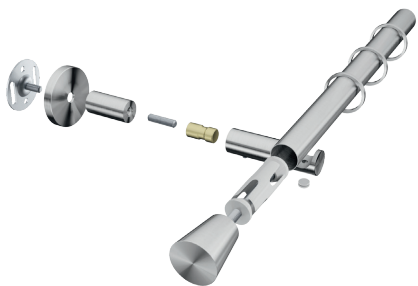

ILLUSTRATIONEN

VION 20 mm

BUSCHE
Made in Germany

Garnitur Alba
4-2100-116
edelstahl matt

VION
Ø 20 mm

OBERFLÄCHEN:

-48 weiß matt

-108 silber

-109 gold

-116 edelstahl matt

-132 bronze

-157 schwarz matt

-222 wildeiche

Wandträger Rohr Montage
Art.-Nr. 204065 + 204120 + 214150
Abdeckung Art.-Nr. 165001 bitte separat bestellen

Wandträger Profil Montage
Art.-Nr. 204065 + 204120 + 214150

Wandträger Rohr
Art.-Nr. 204100

Wandträger Profil
Art.-Nr. 284425 + 284500

Kombi-Wandträger
Art.-Nr. 205220

Trägerverlängerung
Art.-Nr. 166035

Deckenträger 3 mm
Art.-Nr. 11592

Deckenträger 3 mm
Art.-Nr. 11590-10-00

Profilverbinder, verstellbar
Art.-Nr. 899-3.1-01

Rohrverbinder
Art.-Nr. 83020-000
