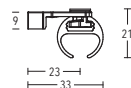

Wandträger Rohr
Art.-Nr. 204100

Wandträger Profil
Art.-Nr. 284425 + 284500

Kombi-Wandträger
Art.-Nr. 205220

Trägerverlängerung
Art.-Nr. 166035

Deckenträger 3 mm
Art.-Nr. 11592

Deckenträger 3 mm
Art.-Nr. 11590-10-00

Deckenträger 3 mm
Art.-Nr. 11597

Deckenträger 15 mm
Art.-Nr. 164915

Deckenträger 35 mm
Art.-Nr. 164935

Deckenträger 42 mm
Art.-Nr. 164942

Deckenträger 500 mm
Art.-Nr. 164995

Wandlager
Art.-Nr. 207001

Profilverbinder
Art.-Nr. 899-3-00