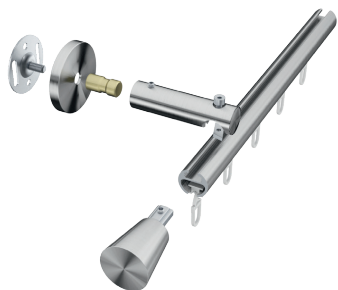

ILLUSTRATIONEN

VION 20 mm

BUSCHE
Made in Germany

Garnitur Alba
4-2100-116
edelstahl matt

VION
Ø 20 mm

OBERFLÄCHEN:

-48 weiß matt

-108 silber

-109 gold

-116 edelstahl matt

-132 bronze

-157 schwarz matt

-222 wildeiche

Wandträger Rohr Montage
Art.-Nr. 204065 + 204120 + 214150
Abdeckung Art.-Nr. 165001 bitte separat bestellen

Wandträger Profil Montage
Art.-Nr. 204065 + 204120 + 214150

Wandträger Rohr
Art.-Nr. 204100

Wandträger Profil
Art.-Nr. 284425 + 284500

Kombi-Wandträger
Art.-Nr. 205220

Trägerverlängerung
Art.-Nr. 166035

Deckenträger 3 mm
Art.-Nr. 11592

Deckenträger 3 mm
Art.-Nr. 11590-10-00