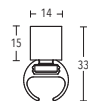

Deckenträger 15 mm
Art.-Nr. 164915