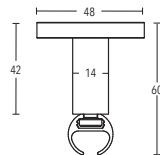

Wandträger Rohr
Art.-Nr. 204100

Wandträger Profil
Art.-Nr. 284425 + 284500

Kombi-Wandträger
Art.-Nr. 205220

Trägerverlängerung
Art.-Nr. 166035

Deckenträger 3 mm
Art.-Nr. 11592

Deckenträger 3 mm
Art.-Nr. 11590-10-00

Deckenträger 3 mm
Art.-Nr. 11597

Deckenträger 15 mm
Art.-Nr. 164915

Deckenträger 35 mm
Art.-Nr. 164935

Deckenträger 42 mm
Art.-Nr. 164942

Deckenträger 500 mm
Art.-Nr. 164995

Wandlager
Art.-Nr. 207001

Profilverbinder
Art.-Nr. 899-3-00

Profilverbinder, verstellbar
Art.-Nr. 899-3.1-01

Rohrverbinder
Art.-Nr. 83020-000
