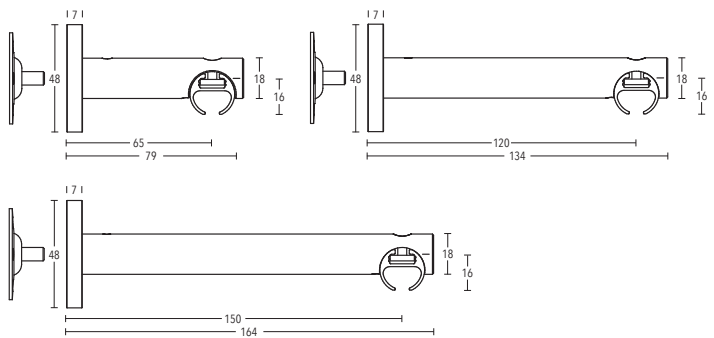

ILLUSTRATIONEN

VION 20 mm

BUSCHE
Made in Germany

Garnitur Alba
4-2100-116
edelstahl matt

VION
Ø 20 mm

OBERFLÄCHEN:

-48 weiß matt

-108 silber

-109 gold

-116 edelstahl matt

-132 bronze

-157 schwarz matt

-222 wildeiche

Wandträger Rohr Montage
Art.-Nr. 204065 + 204120 + 214150
Abdeckung Art.-Nr. 165001 bitte separat bestellen

Wandträger Profil Montage
Art.-Nr. 204065 + 204120 + 214150

Wandträger Rohr
Art.-Nr. 204100

Wandträger Profil
Art.-Nr. 284425 + 284500

Kombi-Wandträger
Art.-Nr. 205220

Trägerverlängerung
Art.-Nr. 166035

Deckenträger 3 mm
Art.-Nr. 11592

Deckenträger 3 mm
Art.-Nr. 11590-10-00