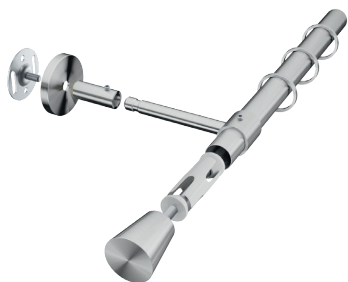

ILLUSTRATIONEN

VION 20 mm

BUSCHE
Made in Germany

Garnitur Alba
4-2100-116
edelstahl matt

VION
Ø 20 mm

OBERFLÄCHEN:

-48 weiß matt

-108 silber

-109 gold

-116 edelstahl matt

-132 bronze

-157 schwarz matt

-222 wildeiche

Wandträger Rohr Montage
Art.-Nr. 204065 + 204120 + 214150
Abdeckung Art.-Nr. 165001 bitte separat bestellen

Wandträger Profil Montage
Art.-Nr. 204065 + 204120 + 214150

Wandträger Rohr
Art.-Nr. 204100

Wandträger Profil
Art.-Nr. 284425 + 284500

Kombi-Wandträger
Art.-Nr. 205220

Trägerverlängerung
Art.-Nr. 166035

Deckenträger 3 mm
Art.-Nr. 11592

Deckenträger 3 mm
Art.-Nr. 11590-10-00