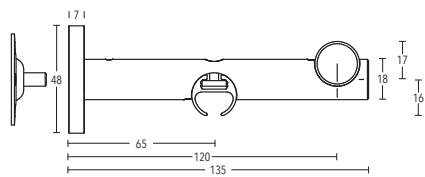

Kombi-Wandträger
Art.-Nr. 205220

Trägerverlängerung
Art.-Nr. 166035

Deckenträger 3 mm
Art.-Nr. 11592