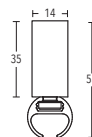

Wandträger Rohr
Art.-Nr. 204100

Wandträger Profil
Art.-Nr. 284425 + 284500

Kombi-Wandträger
Art.-Nr. 205220

Trägerverlängerung
Art.-Nr. 166035

Deckenträger 3 mm
Art.-Nr. 11592

Deckenträger 3 mm
Art.-Nr. 11590-10-00

Deckenträger 3 mm
Art.-Nr. 11597

Deckenträger 15 mm
Art.-Nr. 164915

Deckenträger 35 mm
Art.-Nr. 164935

Deckenträger 42 mm
Art.-Nr. 164942

Deckenträger 500 mm
Art.-Nr. 164995

Wandlager
Art.-Nr. 207001

Profilverbinder
Art.-Nr. 899-3-00