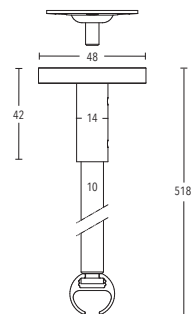

-109 gold

-116 edelstahl matt

-132 bronze

-157 schwarz matt

-222 wildeiche

Wandträger Rohr Montage
Art.-Nr. 204065 + 204120 + 214150
Abdeckung Art.-Nr. 165001 bitte separat bestellen

Wandträger Profil Montage
Art.-Nr. 204065 + 204120 + 214150

Wandträger Rohr
Art.-Nr. 204100

Wandträger Profil
Art.-Nr. 284425 + 284500

Kombi-Wandträger
Art.-Nr. 205220

Trägerverlängerung
Art.-Nr. 166035

Deckenträger 3 mm
Art.-Nr. 11592

Deckenträger 3 mm
Art.-Nr. 11590-10-00

Deckenträger 3 mm
Art.-Nr. 11597

Deckenträger 15 mm
Art.-Nr. 164915

Deckenträger 35 mm
Art.-Nr. 164935

Deckenträger 42 mm
Art.-Nr. 164942

Deckenträger 500 mm
Art.-Nr. 164995

Wandlager
Art.-Nr. 207001

Profilverbinder
Art.-Nr. 899-3-00

Profilverbinder, verstellbar
Art.-Nr. 899-3.1-01

Rohrverbinder
Art.-Nr. 83020-000
