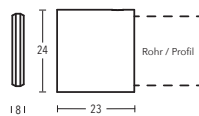

Deckenträger 3 mm
Art.-Nr. 11597

Deckenträger 15 mm
Art.-Nr. 164915

Deckenträger 35 mm
Art.-Nr. 164935

Deckenträger 42 mm
Art.-Nr. 164942

Deckenträger 500 mm
Art.-Nr. 164995

Wandlager
Art.-Nr. 207001

Profilverbinder
Art.-Nr. 899-3-00