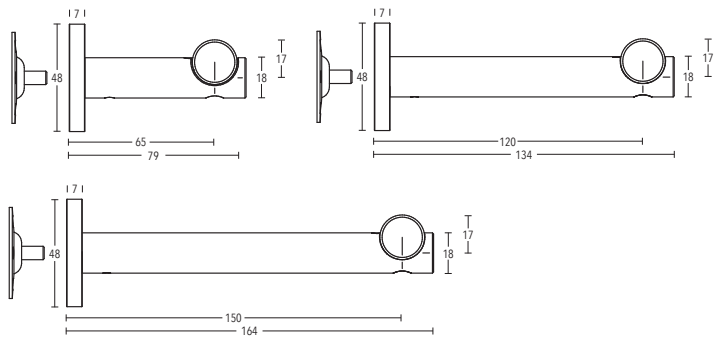

ILLUSTRATIONEN

VION 20 mm

BUSCHE
Made in Germany

Garnitur Alba
4-2100-116
edelstahl matt

VION
Ø 20 mm

OBERFLÄCHEN:

-48 weiß matt

-108 silber

-109 gold

-116 edelstahl matt

-132 bronze

-157 schwarz matt

-222 wildeiche

Wandträger Rohr Montage
Art.-Nr. 204065 + 204120 + 214150
Abdeckung Art.-Nr. 165001 bitte separat bestellen

Wandträger Profil Montage
Art.-Nr. 204065 + 204120 + 214150

Wandträger Rohr
Art.-Nr. 204100

Wandträger Profil
Art.-Nr. 284425 + 284500

Kombi-Wandträger
Art.-Nr. 205220

Trägerverlängerung
Art.-Nr. 166035

Deckenträger 3 mm
Art.-Nr. 11592

Deckenträger 3 mm
Art.-Nr. 11590-10-00

Profilverbinder, verstellbar
Art.-Nr. 899-3.1-01

Rohrverbinder
Art.-Nr. 83020-000
