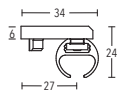

Trägerverlängerung
Art.-Nr. 11800-40 + 11800-80

Wandträger Rohr
Art.-Nr. 11950-20

Wandträger Profil
Art.-Nr. 11870-50 + 11870

Wandträger Rohr
Art.-Nr. 401-80

Deckenträger 3 mm
Art.-Nr. 11592

Deckenträger 3 mm
Art.-Nr. 11597

Deckenträger 6 mm
Art.-Nr. 11590-1

Deckenträger 15 mm + 34 mm
Art.-Nr. 11873-15 + 11873-30

Deckenträger 41 mm
Art.-Nr. 11873-50

Deckenträger 53 mm
Art.-Nr. 11874

Deckenträger Rohr
Art.-Nr. 11593-20

Deckenträger Profil
Art.-Nr. 11594-20