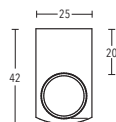

ILLUSTRATIONEN

INSIDE 20 mm

BUSCHE
Made in Germany

Garnitur Selva
4-2036-29
nickel matt

INSIDE
Ø 20 mm

OBERFLÄCHEN:

-08 aluminium matt

-16 / -116 edelstahl matt

Trägerverlängerung
Art.-Nr. 11800-40 + 11800-80

Wandträger Rohr
Art.-Nr. 11950-20

Wandträger Profil
Art.-Nr. 11870-50 + 11870

Wandträger Rohr
Art.-Nr. 401-80

Deckenträger 3 mm
Art.-Nr. 11592

Deckenträger 3 mm
Art.-Nr. 11597

Deckenträger 6 mm
Art.-Nr. 11590-1

Deckenträger 15 mm + 34 mm
Art.-Nr. 11873-15 + 11873-30

Deckenträger 41 mm
Art.-Nr. 11873-50

Deckenträger 53 mm
Art.-Nr. 11874

Deckenträger Rohr
Art.-Nr. 11593-20

Deckenträger Profil
Art.-Nr. 11594-20

Wandlager
Art.-Nr. 122020

Profilverbinder
Art.-Nr. 899-3-00

Profilverbinder, verstellbar
Art.-Nr. 899-3.1-01

Ø 20 mm INSIDE Illustrationen

Rohrverbinder
Art.-Nr. 83020-000
