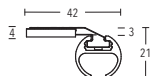

Trägerverlängerung
Art.-Nr. 11800-40 + 11800-80

Wandträger Rohr
Art.-Nr. 11950-20

Wandträger Profil
Art.-Nr. 11870-50 + 11870

Wandträger Rohr
Art.-Nr. 401-80

Deckenträger 3 mm
Art.-Nr. 11592

Deckenträger 3 mm
Art.-Nr. 11597