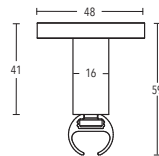

ILLUSTRATIONEN

INSIDE 20 mm

BUSCHE
Made in Germany

Garnitur Selva
4-2036-29
nickel matt

INSIDE
Ø 20 mm

OBERFLÄCHEN:

-08 aluminium matt

-16 / -116 edelstahl matt

Trägerverlängerung
Art.-Nr. 11800-40 + 11800-80

Wandträger Rohr
Art.-Nr. 11950-20

Wandträger Profil
Art.-Nr. 11870-50 + 11870

Wandträger Rohr
Art.-Nr. 401-80

Deckenträger 3 mm
Art.-Nr. 11592

Deckenträger 3 mm
Art.-Nr. 11597

Deckenträger 6 mm
Art.-Nr. 11590-1

Deckenträger 15 mm + 34 mm
Art.-Nr. 11873-15 + 11873-30

Deckenträger 41 mm
Art.-Nr. 11873-50

Deckenträger 53 mm
Art.-Nr. 11874

Deckenträger Rohr
Art.-Nr. 11593-20

Deckenträger Profil
Art.-Nr. 11594-20

Wandlager
Art.-Nr. 122020

Profilverbinder
Art.-Nr. 899-3-00

Profilverbinder, verstellbar
Art.-Nr. 899-3.1-01

Ø 20 mm INSIDE Illustrationen

Rohrverbinder
Art.-Nr. 83020-000
