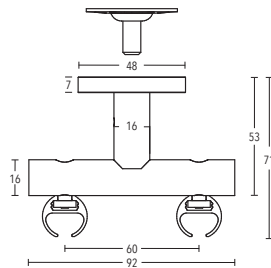

ILLUSTRATIONEN

INSIDE 20 mm

BUSCHE
Made in Germany

Garnitur Selva
4-2036-29
nickel matt

INSIDE
Ø 20 mm

OBERFLÄCHEN:

-08 aluminium matt

-16 / -116 edelstahl matt

Trägerverlängerung
Art.-Nr. 11800-40 + 11800-80

Wandträger Rohr
Art.-Nr. 11950-20

Wandträger Profil
Art.-Nr. 11870-50 + 11870

Wandträger Rohr
Art.-Nr. 401-80

Deckenträger 3 mm
Art.-Nr. 11592

Deckenträger 3 mm
Art.-Nr. 11597

Deckenträger 6 mm
Art.-Nr. 11590-1

Deckenträger 15 mm + 34 mm
Art.-Nr. 11873-15 + 11873-30

Deckenträger 41 mm
Art.-Nr. 11873-50

Deckenträger 53 mm
Art.-Nr. 11874

Deckenträger Rohr
Art.-Nr. 11593-20

Deckenträger Profil
Art.-Nr. 11594-20

Wandlager
Art.-Nr. 122020

Profilverbinder
Art.-Nr. 899-3-00

Profilverbinder, verstellbar
Art.-Nr. 899-3.1-01

Ø 20 mm INSIDE Illustrationen

Rohrverbinder
Art.-Nr. 83020-000
