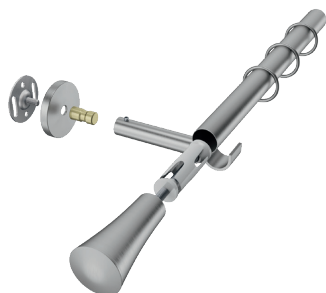

ILLUSTRATIONEN

INSIDE 20 mm

BUSCHE
Made in Germany

Garnitur Selva
4-2036-29
nickel matt

INSIDE
Ø 20 mm

OBERFLÄCHEN:

-08 aluminium matt

-16 / -116 edelstahl matt

-22 chrom glanz

-23 / -323 messing glanz

-24 messing matt

-29 nickel matt

-70 bronziert matt

-157 schwarz matt

-170 anthrazit

Wandträger Rohr
Art.-Nr. 11800-20

Trägerverlängerung
Art.-Nr. 11800-40 + 11800-80

Wandträger Rohr
Art.-Nr. 11950-20

Wandträger Profil
Art.-Nr. 11870-50 + 11870

Wandträger Rohr
Art.-Nr. 401-80

Deckenträger 3 mm
Art.-Nr. 11592

Deckenträger 3 mm
Art.-Nr. 11597