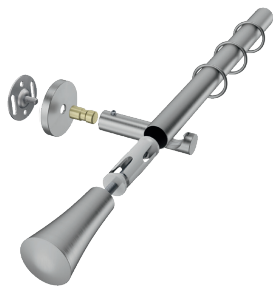

ILLUSTRATIONEN

INSIDE 20 mm

BUSCHE
Made in Germany

Garnitur Selva
4-2036-29
nickel matt

INSIDE
Ø 20 mm

OBERFLÄCHEN:

-08 aluminium matt

-16 / -116 edelstahl matt

-22 chrom glanz

-23 / -323 messing glanz

-24 messing matt

-29 nickel matt

-70 bronziert matt

-157 schwarz matt

-170 anthrazit

Wandträger Rohr
Art.-Nr. 11800-20

Trägerverlängerung
Art.-Nr. 11800-40 + 11800-80

Wandträger Rohr
Art.-Nr. 11950-20

Wandträger Profil
Art.-Nr. 11870-50 + 11870

Wandträger Rohr
Art.-Nr. 401-80

Deckenträger 3 mm
Art.-Nr. 11592

Deckenträger 3 mm
Art.-Nr. 11597