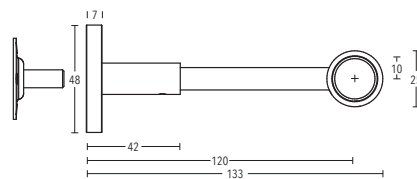

Wandträger Profil
Art.-Nr. 11870-50 + 11870

Wandträger Rohr
Art.-Nr. 11950-20