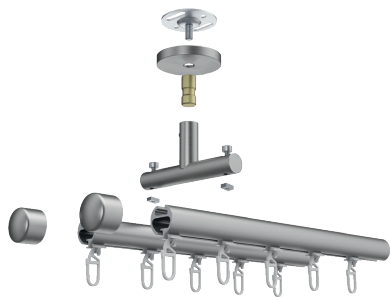

ILLUSTRATIONEN

INSIDE 20 mm

BUSCHE
Made in Germany

Garnitur Selva
4-2036-29
nickel matt

INSIDE
Ø 20 mm

OBERFLÄCHEN:

-08 aluminium matt

-16 / -116 edelstahl matt

Trägerverlängerung
Art.-Nr. 11800-40 + 11800-80

Wandträger Rohr
Art.-Nr. 11950-20

Wandträger Profil
Art.-Nr. 11870-50 + 11870

Wandträger Rohr
Art.-Nr. 401-80

Deckenträger 3 mm
Art.-Nr. 11592

Deckenträger 3 mm
Art.-Nr. 11597

Deckenträger 6 mm
Art.-Nr. 11590-1

Deckenträger 15 mm + 34 mm
Art.-Nr. 11873-15 + 11873-30

Deckenträger 41 mm
Art.-Nr. 11873-50

Deckenträger 53 mm
Art.-Nr. 11874

Deckenträger Rohr
Art.-Nr. 11593-20

Deckenträger Profil
Art.-Nr. 11594-20

Wandlager
Art.-Nr. 122020

Profilverbinder
Art.-Nr. 899-3-00

Profilverbinder, verstellbar
Art.-Nr. 899-3.1-01

Ø 20 mm INSIDE Illustrationen

Rohrverbinder
Art.-Nr. 83020-000
