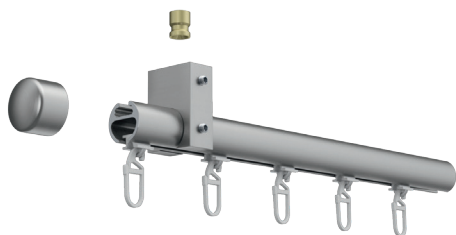

ILLUSTRATIONEN

INSIDE 20 mm

BUSCHE
Made in Germany

Garnitur Selva
4-2036-29
nickel matt

INSIDE
Ø 20 mm

OBERFLÄCHEN:

-08 aluminium matt

-16 / -116 edelstahl matt

-22 chrom glanz

-23 / -323 messing glanz

-24 messing matt

-29 nickel matt

-70 bronziert matt

-157 schwarz matt

-170 anthrazit

Wandträger Rohr
Art.-Nr. 11800-20

Trägerverlängerung
Art.-Nr. 11800-40 + 11800-80

Wandträger Rohr
Art.-Nr. 11950-20

Wandträger Profil
Art.-Nr. 11870-50 + 11870

Wandträger Rohr
Art.-Nr. 401-80

Deckenträger 3 mm
Art.-Nr. 11592

Deckenträger 3 mm
Art.-Nr. 11597

Deckenträger 6 mm
Art.-Nr. 11590-1

Deckenträger 15 mm + 34 mm
Art.-Nr. 11873-15 + 11873-30

Deckenträger 41 mm
Art.-Nr. 11873-50

Deckenträger 53 mm
Art.-Nr. 11874

Deckenträger Rohr
Art.-Nr. 11593-20

Deckenträger Profil
Art.-Nr. 11594-20