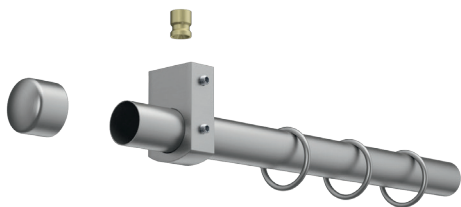

ILLUSTRATIONEN

INSIDE 20 mm

BUSCHE
Made in Germany

Garnitur Selva
4-2036-29
nickel matt

INSIDE
Ø 20 mm

OBERFLÄCHEN:

-08 aluminium matt

-16 / -116 edelstahl matt

-22 chrom glanz

-23 / -323 messing glanz

-24 messing matt

-29 nickel matt

-70 bronziert matt

-157 schwarz matt

-170 anthrazit

Wandträger Rohr
Art.-Nr. 11800-20

Trägerverlängerung
Art.-Nr. 11800-40 + 11800-80

Wandträger Rohr
Art.-Nr. 11950-20

Wandträger Profil
Art.-Nr. 11870-50 + 11870

Wandträger Rohr
Art.-Nr. 401-80

Deckenträger 3 mm
Art.-Nr. 11592

Deckenträger 3 mm
Art.-Nr. 11597

Deckenträger 6 mm
Art.-Nr. 11590-1

Deckenträger 15 mm + 34 mm
Art.-Nr. 11873-15 + 11873-30

Deckenträger 41 mm
Art.-Nr. 11873-50

Deckenträger 53 mm
Art.-Nr. 11874

Deckenträger Rohr
Art.-Nr. 11593-20

Deckenträger Profil
Art.-Nr. 11594-20