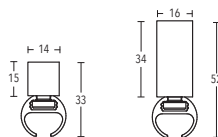

ILLUSTRATIONEN

INSIDE 20 mm

BUSCHE
Made in Germany

Garnitur Selva
4-2036-29
nickel matt

INSIDE
Ø 20 mm

OBERFLÄCHEN:

-08 aluminium matt

-16 / -116 edelstahl matt

Trägerverlängerung
Art.-Nr. 11800-40 + 11800-80

Wandträger Rohr
Art.-Nr. 11950-20

Wandträger Profil
Art.-Nr. 11870-50 + 11870

Wandträger Rohr
Art.-Nr. 401-80

Deckenträger 3 mm
Art.-Nr. 11592

Deckenträger 3 mm
Art.-Nr. 11597

Deckenträger 6 mm
Art.-Nr. 11590-1

Deckenträger 15 mm + 34 mm
Art.-Nr. 11873-15 + 11873-30

Deckenträger 41 mm
Art.-Nr. 11873-50

Deckenträger 53 mm
Art.-Nr. 11874

Deckenträger Rohr
Art.-Nr. 11593-20

Deckenträger Profil
Art.-Nr. 11594-20

Wandlager
Art.-Nr. 122020

Profilverbinder
Art.-Nr. 899-3-00

Profilverbinder, verstellbar
Art.-Nr. 899-3.1-01

Ø 20 mm INSIDE Illustrationen

Rohrverbinder
Art.-Nr. 83020-000
