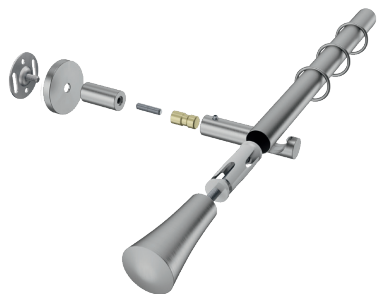

ILLUSTRATIONEN

INSIDE 20 mm

BUSCHE
Made in Germany

Garnitur Selva
4-2036-29
nickel matt

INSIDE
Ø 20 mm

OBERFLÄCHEN:

-08 aluminium matt

-16 / -116 edelstahl matt

-22 chrom glanz

-23 / -323 messing glanz

-24 messing matt

-29 nickel matt

-70 bronziert matt

-157 schwarz matt

-170 anthrazit

Wandträger Rohr
Art.-Nr. 11800-20

Trägerverlängerung
Art.-Nr. 11800-40 + 11800-80

Wandträger Rohr
Art.-Nr. 11950-20

Wandträger Profil
Art.-Nr. 11870-50 + 11870

Wandträger Rohr
Art.-Nr. 401-80

Deckenträger 3 mm
Art.-Nr. 11592

Deckenträger 3 mm
Art.-Nr. 11597