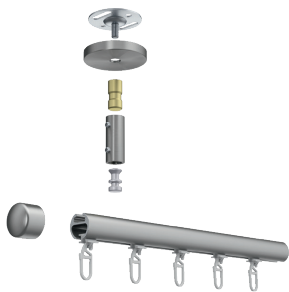

ILLUSTRATIONEN

INSIDE 20 mm

BUSCHE
Made in Germany

Garnitur Selva
4-2036-29
nickel matt

INSIDE
Ø 20 mm

OBERFLÄCHEN:

-08 aluminium matt

-16 / -116 edelstahl matt

-22 chrom glanz

-23 / -323 messing glanz

-24 messing matt

-29 nickel matt

-70 bronziert matt

-157 schwarz matt

-170 anthrazit

Wandträger Rohr
Art.-Nr. 11800-20

Trägerverlängerung
Art.-Nr. 11800-40 + 11800-80

Wandträger Rohr
Art.-Nr. 11950-20

Wandträger Profil
Art.-Nr. 11870-50 + 11870

Wandträger Rohr
Art.-Nr. 401-80

Deckenträger 3 mm
Art.-Nr. 11592

Deckenträger 3 mm
Art.-Nr. 11597

Deckenträger 6 mm
Art.-Nr. 11590-1

Deckenträger 15 mm + 34 mm
Art.-Nr. 11873-15 + 11873-30

Deckenträger 41 mm
Art.-Nr. 11873-50

Deckenträger 53 mm
Art.-Nr. 11874

Deckenträger Rohr
Art.-Nr. 11593-20

Deckenträger Profil
Art.-Nr. 11594-20