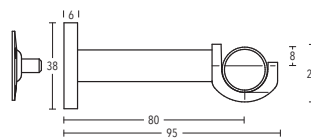

ILLUSTRATIONEN

INSIDE 20 mm

BUSCHE
Made in Germany

Garnitur Selva
4-2036-29
nickel matt

INSIDE
Ø 20 mm

OBERFLÄCHEN:

-08 aluminium matt

-16 / -116 edelstahl matt

Trägerverlängerung
Art.-Nr. 11800-40 + 11800-80

Wandträger Rohr
Art.-Nr. 11950-20

Wandträger Profil
Art.-Nr. 11870-50 + 11870

Wandträger Rohr
Art.-Nr. 401-80

Deckenträger 3 mm
Art.-Nr. 11592

Deckenträger 3 mm
Art.-Nr. 11597