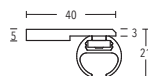

Trägerverlängerung
Art.-Nr. 11800-40 + 11800-80

Wandträger Rohr
Art.-Nr. 11950-20

Wandträger Profil
Art.-Nr. 11870-50 + 11870

Wandträger Rohr
Art.-Nr. 401-80

Deckenträger 3 mm
Art.-Nr. 11592

Deckenträger 3 mm
Art.-Nr. 11597