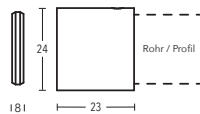

Trägerverlängerung
Art.-Nr. 11800-40 + 11800-80

Wandträger Rohr
Art.-Nr. 11950-20

Wandträger Profil
Art.-Nr. 11870-50 + 11870

Wandträger Rohr
Art.-Nr. 401-80

Deckenträger 3 mm
Art.-Nr. 11592

Deckenträger 3 mm
Art.-Nr. 11597

Deckenträger 6 mm
Art.-Nr. 11590-1

Deckenträger 15 mm + 34 mm
Art.-Nr. 11873-15 + 11873-30

Deckenträger 41 mm
Art.-Nr. 11873-50

Deckenträger 53 mm
Art.-Nr. 11874

Deckenträger Rohr
Art.-Nr. 11593-20

Deckenträger Profil
Art.-Nr. 11594-20

Wandlager
Art.-Nr. 122020

Profilverbinder
Art.-Nr. 899-3-00

Profilverbinder, verstellbar
Art.-Nr. 899-3.1-01

Ø 20 mm INSIDE Illustrationen

Rohrverbinder
Art.-Nr. 83020-000
