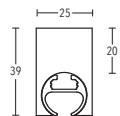

ILLUSTRATIONEN

INSIDE 20 mm

BUSCHE
Made in Germany

Garnitur Selva
4-2036-29
nickel matt

INSIDE
Ø 20 mm

OBERFLÄCHEN:

-08 aluminium matt

-16 / -116 edelstahl matt

Trägerverlängerung
Art.-Nr. 11800-40 + 11800-80

Wandträger Rohr
Art.-Nr. 11950-20

Wandträger Profil
Art.-Nr. 11870-50 + 11870

Wandträger Rohr
Art.-Nr. 401-80

Deckenträger 3 mm
Art.-Nr. 11592

Deckenträger 3 mm
Art.-Nr. 11597

Deckenträger 6 mm
Art.-Nr. 11590-1

Deckenträger 15 mm + 34 mm
Art.-Nr. 11873-15 + 11873-30

Deckenträger 41 mm
Art.-Nr. 11873-50

Deckenträger 53 mm
Art.-Nr. 11874

Deckenträger Rohr
Art.-Nr. 11593-20

Deckenträger Profil
Art.-Nr. 11594-20

Wandlager
Art.-Nr. 122020

Profilverbinder
Art.-Nr. 899-3-00

Profilverbinder, verstellbar
Art.-Nr. 899-3.1-01

Ø 20 mm INSIDE Illustrationen

Rohrverbinder
Art.-Nr. 83020-000
