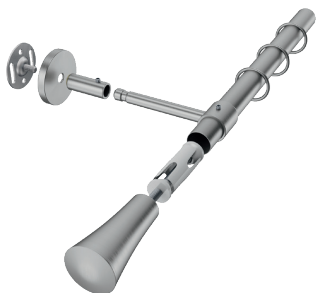

ILLUSTRATIONEN

INSIDE 20 mm

BUSCHE
Made in Germany

Garnitur Selva
4-2036-29
nickel matt

INSIDE
Ø 20 mm

OBERFLÄCHEN:

-08 aluminium matt

-16 / -116 edelstahl matt

-22 chrom glanz

-23 / -323 messing glanz

-24 messing matt

-29 nickel matt

-70 bronziert matt

-157 schwarz matt

-170 anthrazit

Wandträger Rohr
Art.-Nr. 11800-20

Trägerverlängerung
Art.-Nr. 11800-40 + 11800-80

Wandträger Rohr
Art.-Nr. 11950-20

Wandträger Profil
Art.-Nr. 11870-50 + 11870

Wandträger Rohr
Art.-Nr. 401-80

Deckenträger 3 mm
Art.-Nr. 11592

Deckenträger 3 mm
Art.-Nr. 11597