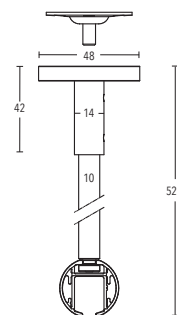

## ILLUSTRATIONEN

VION 28 mm

**BUSCHE**  
Made in Germany

Garnitur Elano  
4-2915-157  
schwarz matt

VION  
Ø 28 mm

OBERFLÄCHEN:

-48 weiß matt

-116 edelstahl matt

Wandträger Profil  
Art.-Nr. 284425 + 284500

Deckenträger 3 mm  
Art.-Nr. 11592

Deckenträger 3 mm  
Art.-Nr. 11590-10-00

Deckenträger 3 mm  
Art.-Nr. 11597

Deckenträger 15 mm  
Art.-Nr. 164915

Deckenträger 35 mm  
Art.-Nr. 164935

Deckenträger 42 mm  
Art.-Nr. 164942

Deckenträger 500 mm  
Art.-Nr. 164995

Wandlager  
Art.-Nr. 287001

Profilverbinder  
Art.-Nr. 899-3-00

Profilverbinder, verstellbar  
Art.-Nr. 899-3.1-01

Rohrverbinder  
Art.-Nr. 83028-000