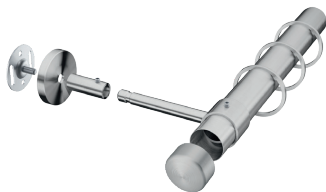

## ILLUSTRATIONEN

VION 28 mm

**BUSCHE**  
Made in Germany

Garnitur Elano  
4-2915-157  
schwarz matt

VION  
Ø 28 mm

OBERFLÄCHEN:

-48 weiß matt

-116 edelstahl matt

-132 bronze

-157 schwarz matt

-222 wildeiche

Wandträger Rohr Montage  
Art.-Nr. 284080 + 284140  
Abdeckung Art.-Nr. 165001 bitte separat bestellen

Wandträger Profil Montage  
Art.-Nr. 284080 + 284140

Wandträger Rohr  
Art.-Nr. 284125

Wandträger Profil  
Art.-Nr. 284425 + 284500

Deckenträger 3 mm  
Art.-Nr. 11592

Deckenträger 3 mm  
Art.-Nr. 11590-10-00

Deckenträger 3 mm  
Art.-Nr. 11597

Deckenträger 15 mm  
Art.-Nr. 164915

Deckenträger 35 mm  
Art.-Nr. 164935