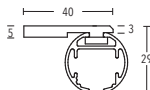

-132 bronze

-157 schwarz matt

-222 wildeiche

Wandträger Rohr Montage  
Art.-Nr. 284080 + 284140  
Abdeckung Art.-Nr. 165001 bitte separat bestellen

Wandträger Profil Montage  
Art.-Nr. 284080 + 284140

Wandträger Rohr  
Art.-Nr. 284125

Wandträger Profil  
Art.-Nr. 284425 + 284500

Deckenträger 3 mm  
Art.-Nr. 11592

Deckenträger 3 mm  
Art.-Nr. 11590-10-00

Deckenträger 3 mm  
Art.-Nr. 11597

Deckenträger 15 mm  
Art.-Nr. 164915

Deckenträger 35 mm  
Art.-Nr. 164935