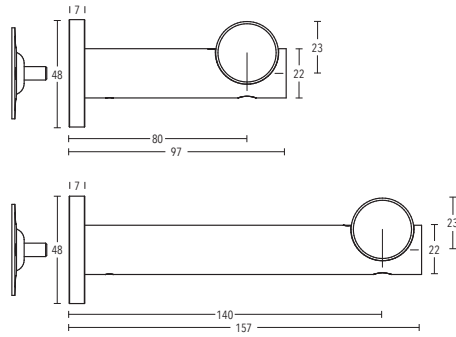

## ILLUSTRATIONEN

VION 28 mm

**BUSCHE**  
Made in Germany

Garnitur Elano  
4-2915-157  
schwarz matt

VION  
Ø 28 mm

OBERFLÄCHEN:

-48 weiß matt

-116 edelstahl matt

-132 bronze

-157 schwarz matt

-222 wildeiche

Wandträger Rohr Montage  
Art.-Nr. 284080 + 284140  
Abdeckung Art.-Nr. 165001 bitte separat bestellen

Wandträger Profil Montage  
Art.-Nr. 284080 + 284140

Wandträger Rohr  
Art.-Nr. 284125

Wandträger Profil  
Art.-Nr. 284425 + 284500

Deckenträger 3 mm  
Art.-Nr. 11592

Deckenträger 3 mm  
Art.-Nr. 11590-10-00

Deckenträger 3 mm  
Art.-Nr. 11597

Deckenträger 15 mm  
Art.-Nr. 164915

Deckenträger 35 mm  
Art.-Nr. 164935