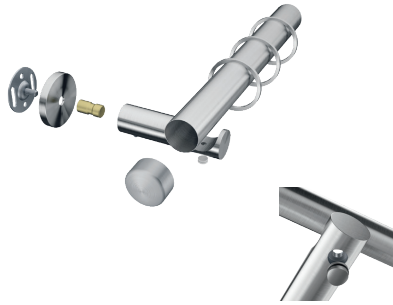

## ILLUSTRATIONEN

VION 28 mm

**BUSCHE**  
Made in Germany

Garnitur Elano  
4-2915-157  
schwarz matt

VION  
Ø 28 mm

OBERFLÄCHEN:

-48 weiß matt

-116 edelstahl matt

-132 bronze

-157 schwarz matt

-222 wildeiche

Wandträger Rohr Montage  
Art.-Nr. 284080 + 284140  
Abdeckung Art.-Nr. 165001 bitte separat bestellen

Wandträger Profil Montage  
Art.-Nr. 284080 + 284140

Wandträger Rohr  
Art.-Nr. 284125

Wandträger Profil  
Art.-Nr. 284425 + 284500

Deckenträger 3 mm  
Art.-Nr. 11592

Deckenträger 3 mm  
Art.-Nr. 11590-10-00

Deckenträger 3 mm  
Art.-Nr. 11597

Deckenträger 15 mm  
Art.-Nr. 164915

Deckenträger 35 mm  
Art.-Nr. 164935