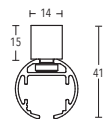

Wandträger Profil  
Art.-Nr. 284425 + 284500

Deckenträger 3 mm  
Art.-Nr. 11592

Deckenträger 3 mm  
Art.-Nr. 11590-10-00

Deckenträger 3 mm  
Art.-Nr. 11597

Deckenträger 15 mm  
Art.-Nr. 164915

Deckenträger 35 mm  
Art.-Nr. 164935

Deckenträger 42 mm  
Art.-Nr. 164942

Deckenträger 500 mm  
Art.-Nr. 164995

Wandlager  
Art.-Nr. 287001

Profilverbinder  
Art.-Nr. 899-3-00

Profilverbinder, verstellbar  
Art.-Nr. 899-3.1-01

Rohrverbinder  
Art.-Nr. 83028-000