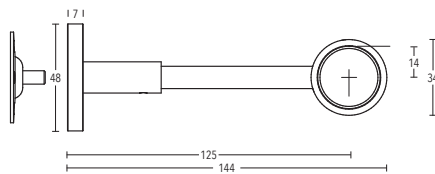

## ILLUSTRATIONEN

VION 28 mm

**BUSCHE**  
Made in Germany

Garnitur Elano  
4-2915-157  
schwarz matt

VION  
Ø 28 mm

OBERFLÄCHEN:

-48 weiß matt

-116 edelstahl matt

-132 bronze

-157 schwarz matt

-222 wildeiche

Wandträger Rohr Montage  
Art.-Nr. 284080 + 284140  
Abdeckung Art.-Nr. 165001 bitte separat bestellen

Wandträger Profil Montage  
Art.-Nr. 284080 + 284140

Wandträger Rohr  
Art.-Nr. 284125

Wandträger Profil  
Art.-Nr. 284425 + 284500

Deckenträger 3 mm  
Art.-Nr. 11592

Deckenträger 3 mm  
Art.-Nr. 11590-10-00

Deckenträger 3 mm  
Art.-Nr. 11597

Deckenträger 15 mm  
Art.-Nr. 164915

Deckenträger 35 mm  
Art.-Nr. 164935