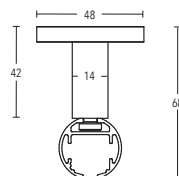

-132 bronze

-157 schwarz matt

-222 wildeiche

Wandträger Rohr Montage  
Art.-Nr. 284080 + 284140  
Abdeckung Art.-Nr. 165001 bitte separat bestellen

Wandträger Profil Montage  
Art.-Nr. 284080 + 284140

Wandträger Rohr  
Art.-Nr. 284125

Wandträger Profil  
Art.-Nr. 284425 + 284500

Deckenträger 3 mm  
Art.-Nr. 11592

Deckenträger 3 mm  
Art.-Nr. 11590-10-00

Deckenträger 3 mm  
Art.-Nr. 11597

Deckenträger 15 mm  
Art.-Nr. 164915

Deckenträger 35 mm  
Art.-Nr. 164935

Deckenträger 42 mm  
Art.-Nr. 164942

Deckenträger 500 mm  
Art.-Nr. 164995

Wandlager  
Art.-Nr. 287001

Profilverbinder  
Art.-Nr. 899-3-00

Profilverbinder, verstellbar  
Art.-Nr. 899-3.1-01

Rohrverbinder  
Art.-Nr. 83028-000