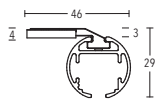

Wandträger Profil  
Art.-Nr. 284425 + 284500

Deckenträger 3 mm  
Art.-Nr. 11592

Deckenträger 3 mm  
Art.-Nr. 11590-10-00

Deckenträger 3 mm  
Art.-Nr. 11597

Deckenträger 15 mm  
Art.-Nr. 164915

Deckenträger 35 mm  
Art.-Nr. 164935

Deckenträger 42 mm  
Art.-Nr. 164942

Deckenträger 500 mm  
Art.-Nr. 164995

Wandlager  
Art.-Nr. 287001

Profilverbinder  
Art.-Nr. 899-3-00

Profilverbinder, verstellbar  
Art.-Nr. 899-3.1-01

Rohrverbinder  
Art.-Nr. 83028-000