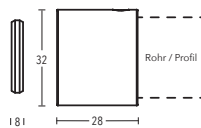

Wandlager
Art.-Nr. 287001

Profilverbinder
Art.-Nr. 899-3-00

Profilverbinder, verstellbar
Art.-Nr. 899-3.1-01

Rohrverbinder
Art.-Nr. 83028-000