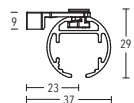

-132 bronze

-157 schwarz matt

-222 wildeiche

Wandträger Rohr Montage  
Art.-Nr. 284080 + 284140  
Abdeckung Art.-Nr. 165001 bitte separat bestellen

Wandträger Profil Montage  
Art.-Nr. 284080 + 284140

Wandträger Rohr  
Art.-Nr. 284125

Wandträger Profil  
Art.-Nr. 284425 + 284500

Deckenträger 3 mm  
Art.-Nr. 11592

Deckenträger 3 mm  
Art.-Nr. 11590-10-00

Deckenträger 3 mm  
Art.-Nr. 11597

Deckenträger 15 mm  
Art.-Nr. 164915

Deckenträger 35 mm  
Art.-Nr. 164935