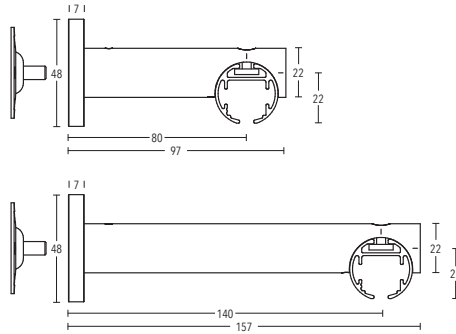

## ILLUSTRATIONEN

VION 28 mm

**BUSCHE**  
Made in Germany

Garnitur Elano  
4-2915-157  
schwarz matt

VION  
Ø 28 mm

OBERFLÄCHEN:

-48 weiß matt

-116 edelstahl matt

-132 bronze

-157 schwarz matt

-222 wildeiche

Wandträger Rohr Montage  
Art.-Nr. 284080 + 284140  
Abdeckung Art.-Nr. 165001 bitte separat bestellen

Wandträger Profil Montage  
Art.-Nr. 284080 + 284140

Wandträger Rohr  
Art.-Nr. 284125

Wandträger Profil  
Art.-Nr. 284425 + 284500

Deckenträger 3 mm  
Art.-Nr. 11592

Deckenträger 3 mm  
Art.-Nr. 11590-10-00

Deckenträger 3 mm  
Art.-Nr. 11597

Deckenträger 15 mm  
Art.-Nr. 164915

Deckenträger 35 mm  
Art.-Nr. 164935