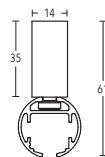

Wandträger Profil  
Art.-Nr. 284425 + 284500

Deckenträger 3 mm  
Art.-Nr. 11592

Deckenträger 3 mm  
Art.-Nr. 11590-10-00

Deckenträger 3 mm  
Art.-Nr. 11597

Deckenträger 15 mm  
Art.-Nr. 164915

Deckenträger 35 mm  
Art.-Nr. 164935

Deckenträger 42 mm  
Art.-Nr. 164942

Deckenträger 500 mm  
Art.-Nr. 164995

Wandlager  
Art.-Nr. 287001

Profilverbinder  
Art.-Nr. 899-3-00

Profilverbinder, verstellbar  
Art.-Nr. 899-3.1-01

Rohrverbinder  
Art.-Nr. 83028-000