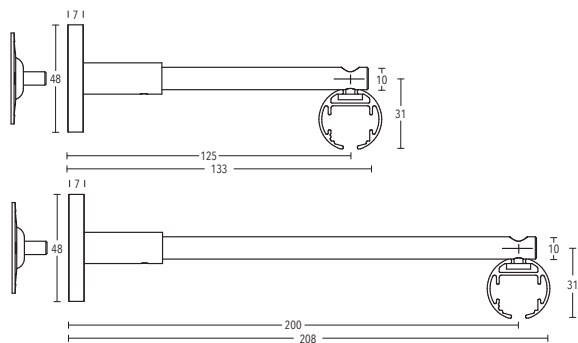

## ILLUSTRATIONEN

VION 28 mm

**BUSCHE**  
Made in Germany

Garnitur Elano  
4-2915-157  
schwarz matt

VION  
Ø 28 mm

OBERFLÄCHEN:

-48 weiß matt

-116 edelstahl matt

-132 bronze

-157 schwarz matt

-222 wildeiche

Wandträger Rohr Montage  
Art.-Nr. 284080 + 284140  
Abdeckung Art.-Nr. 165001 bitte separat bestellen

Wandträger Profil Montage  
Art.-Nr. 284080 + 284140

Wandträger Rohr  
Art.-Nr. 284125

Wandträger Profil  
Art.-Nr. 284425 + 284500

Deckenträger 3 mm  
Art.-Nr. 11592

Deckenträger 3 mm  
Art.-Nr. 11590-10-00

Deckenträger 3 mm  
Art.-Nr. 11597

Deckenträger 15 mm  
Art.-Nr. 164915

Deckenträger 35 mm  
Art.-Nr. 164935