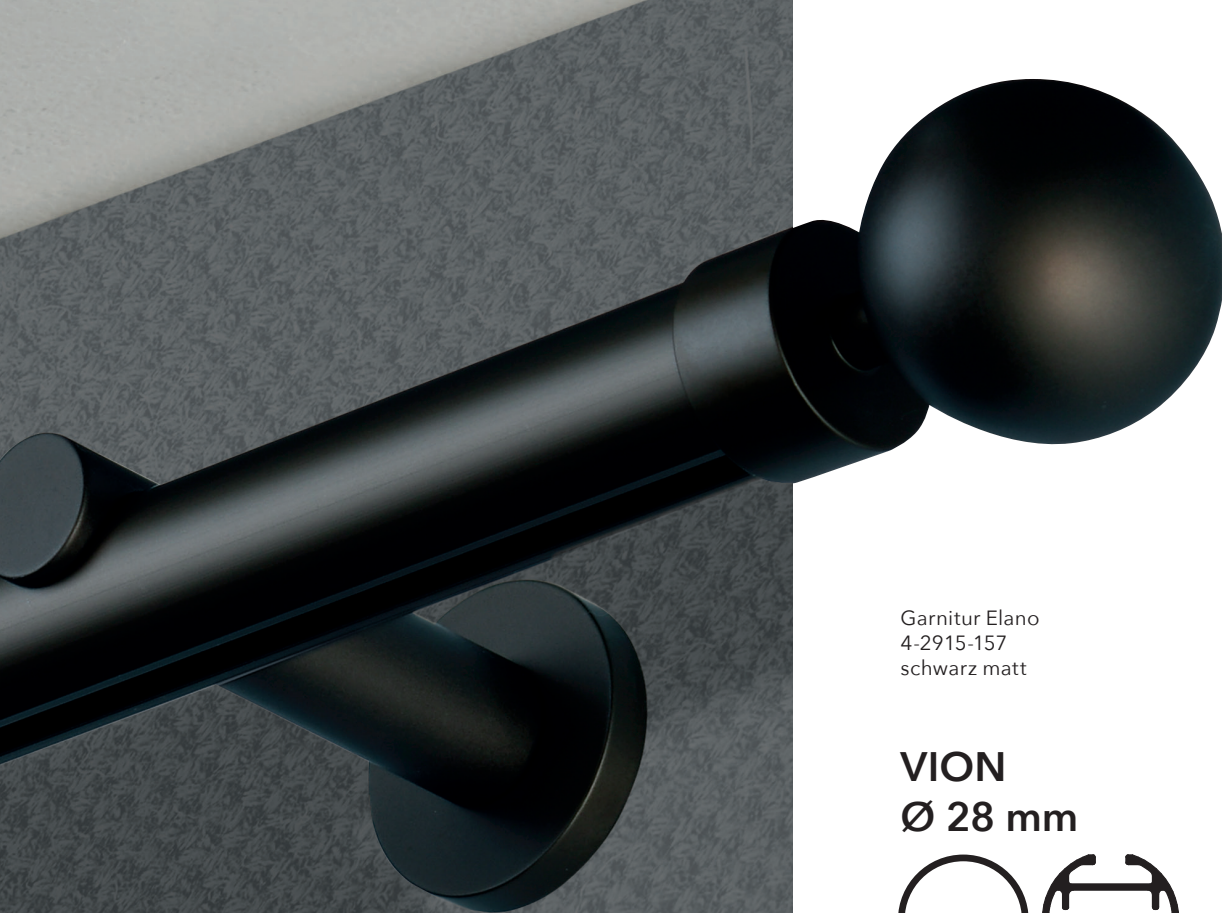

## ILLUSTRATIONEN

VION 28 mm

**BUSCHE**  
Made in Germany

Garnitur Elano  
4-2915-157  
schwarz matt

VION  
Ø 28 mm

OBERFLÄCHEN:

-48 weiß matt

-116 edelstahl matt

-132 bronze

-157 schwarz matt

-222 wildeiche

Wandträger Rohr Montage  
Art.-Nr. 284080 + 284140  
Abdeckung Art.-Nr. 165001 bitte separat bestellen

Wandträger Profil Montage  
Art.-Nr. 284080 + 284140

Wandträger Rohr  
Art.-Nr. 284125