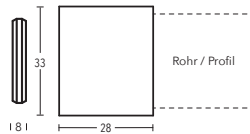

Deckenträger 41 mm
Art.-Nr. 11873-50

Deckenträger 53 mm
Art.-Nr. 11874

Deckenträger 47 mm Rohr
Art.-Nr. 11593-28

Wandlager
Art.-Nr. 122028

Profilverbinder
Art.-Nr. 899-3-00

Profilverbinder, verstellbar
Art.-Nr. 899-3.1-01