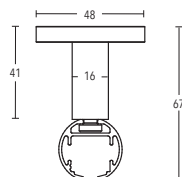

ILLUSTRATIONEN
INSIDE 28 mm

BUSCHE
Made in Germany

Garnitur Rossano
4-2800-24
messing matt

INSIDE
Ø 28 mm

OBERFLÄCHEN:

Wandträger Profil
Art.-Nr. 11670 + 11670-120

Wandträger Profil
Art.-Nr. 11672-220

Wandträger Rohr
Art.-Nr. 400-80

Wandträger Rohr
Art.-Nr. 11950-28

Deckenträger 3 mm
Art.-Nr. 11592

Deckenträger 3 mm
Art.-Nr. 11597

Deckenträger 3 mm
Art.-Nr. 11590-10-00

Deckenträger 6 mm
Art.-Nr. 11590-1

Deckenträger 15 mm + 34 mm
Art.-Nr. 11873-15 + 11873-30

Deckenträger 41 mm
Art.-Nr. 11873-50

Deckenträger 53 mm
Art.-Nr. 11874

Deckenträger 47 mm Rohr
Art.-Nr. 11593-28

Wandlager
Art.-Nr. 122028

Profilverbinder
Art.-Nr. 899-3-00

Profilverbinder, verstellbar
Art.-Nr. 899-3.1-01