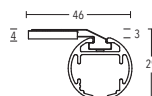

ILLUSTRATIONEN
INSIDE 28 mm

BUSCHE
Made in Germany

Garnitur Rossano
4-2800-24
messing matt

INSIDE
Ø 28 mm

OBERFLÄCHEN:

Wandträger Profil
Art.-Nr. 11670 + 11670-120

Wandträger Profil
Art.-Nr. 11672-220

Wandträger Rohr
Art.-Nr. 400-80

Wandträger Rohr
Art.-Nr. 11950-28

Deckenträger 3 mm
Art.-Nr. 11592

Deckenträger 3 mm
Art.-Nr. 11597

Deckenträger 3 mm
Art.-Nr. 11590-10-00

Deckenträger 6 mm
Art.-Nr. 11590-1

Deckenträger 15 mm + 34 mm
Art.-Nr. 11873-15 + 11873-30