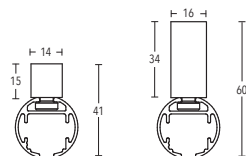

ILLUSTRATIONEN
INSIDE 28 mm

BUSCHE
Made in Germany

Garnitur Rossano
4-2800-24
messing matt

INSIDE
Ø 28 mm

OBERFLÄCHEN:

Wandträger Profil
Art.-Nr. 11670 + 11670-120

Wandträger Profil
Art.-Nr. 11672-220

Wandträger Rohr
Art.-Nr. 400-80

Wandträger Rohr
Art.-Nr. 11950-28

Deckenträger 3 mm
Art.-Nr. 11592

Deckenträger 3 mm
Art.-Nr. 11597

Deckenträger 3 mm
Art.-Nr. 11590-10-00

Deckenträger 6 mm
Art.-Nr. 11590-1

Deckenträger 15 mm + 34 mm
Art.-Nr. 11873-15 + 11873-30

Deckenträger 41 mm
Art.-Nr. 11873-50

Deckenträger 53 mm
Art.-Nr. 11874

Deckenträger 47 mm Rohr
Art.-Nr. 11593-28

Wandlager
Art.-Nr. 122028

Profilverbinder
Art.-Nr. 899-3-00

Profilverbinder, verstellbar
Art.-Nr. 899-3.1-01