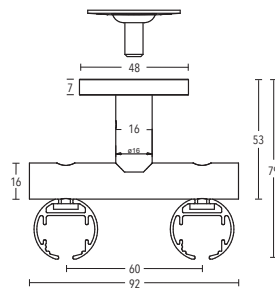

ILLUSTRATIONEN
INSIDE 28 mm

BUSCHE
Made in Germany

Garnitur Rossano
4-2800-24
messing matt

INSIDE
Ø 28 mm

OBERFLÄCHEN:

Wandträger Profil
Art.-Nr. 11670 + 11670-120

Wandträger Profil
Art.-Nr. 11672-220

Wandträger Rohr
Art.-Nr. 400-80

Wandträger Rohr
Art.-Nr. 11950-28

Deckenträger 3 mm
Art.-Nr. 11592

Deckenträger 3 mm
Art.-Nr. 11597

Deckenträger 3 mm
Art.-Nr. 11590-10-00

Deckenträger 6 mm
Art.-Nr. 11590-1

Deckenträger 15 mm + 34 mm
Art.-Nr. 11873-15 + 11873-30

Deckenträger 41 mm
Art.-Nr. 11873-50

Deckenträger 53 mm
Art.-Nr. 11874

Deckenträger 47 mm Rohr
Art.-Nr. 11593-28

Wandlager
Art.-Nr. 122028

Profilverbinder
Art.-Nr. 899-3-00

Profilverbinder, verstellbar
Art.-Nr. 899-3.1-01