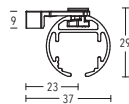

ILLUSTRATIONEN
INSIDE 28 mm

BUSCHE
Made in Germany

Garnitur Rossano
4-2800-24
messing matt

INSIDE
Ø 28 mm

OBERFLÄCHEN:

Wandträger Profil
Art.-Nr. 11670 + 11670-120

Wandträger Profil
Art.-Nr. 11672-220

Wandträger Rohr
Art.-Nr. 400-80

Wandträger Rohr
Art.-Nr. 11950-28

Deckenträger 3 mm
Art.-Nr. 11592

Deckenträger 3 mm
Art.-Nr. 11597

Deckenträger 3 mm
Art.-Nr. 11590-10-00

Deckenträger 6 mm
Art.-Nr. 11590-1

Deckenträger 15 mm + 34 mm
Art.-Nr. 11873-15 + 11873-30

Deckenträger 41 mm
Art.-Nr. 11873-50

Deckenträger 53 mm
Art.-Nr. 11874

Deckenträger 47 mm Rohr
Art.-Nr. 11593-28

Wandlager
Art.-Nr. 122028

Profilverbinder
Art.-Nr. 899-3-00

Profilverbinder, verstellbar
Art.-Nr. 899-3.1-01