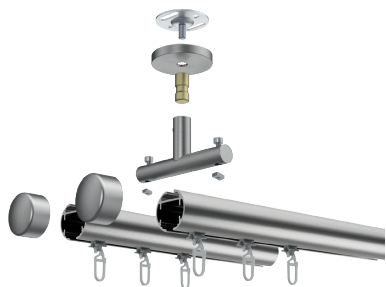

ILLUSTRATIONEN
INSIDE 28 mm

BUSCHE
Made in Germany

Garnitur Rossano
4-2800-24
messing matt

INSIDE
Ø 28 mm

OBERFLÄCHEN:

Wandträger Profil
Art.-Nr. 11670 + 11670-120

Wandträger Profil
Art.-Nr. 11672-220

Wandträger Rohr
Art.-Nr. 400-80

Wandträger Rohr
Art.-Nr. 11950-28

Deckenträger 3 mm
Art.-Nr. 11592

Deckenträger 3 mm
Art.-Nr. 11597

Deckenträger 3 mm
Art.-Nr. 11590-10-00

Deckenträger 6 mm
Art.-Nr. 11590-1

Deckenträger 15 mm + 34 mm
Art.-Nr. 11873-15 + 11873-30

Deckenträger 41 mm
Art.-Nr. 11873-50

Deckenträger 53 mm
Art.-Nr. 11874

Deckenträger 47 mm Rohr
Art.-Nr. 11593-28

Wandlager
Art.-Nr. 122028

Profilverbinder
Art.-Nr. 899-3-00

Profilverbinder, verstellbar
Art.-Nr. 899-3.1-01