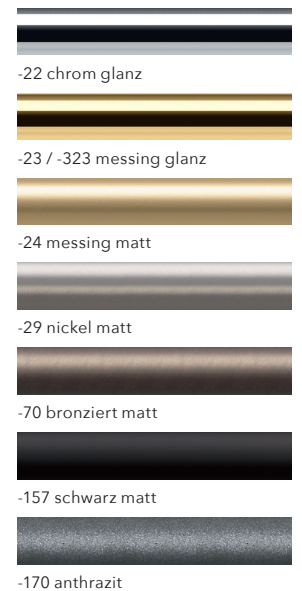

ILLUSTRATIONEN
INSIDE 28 mm

BUSCHE
Made in Germany

Garnitur Rossano
4-2800-24
messing matt

INSIDE
Ø 28 mm

OBERFLÄCHEN:

Wandträger Profil
Art.-Nr. 11670 + 11670-120

Wandträger Profil
Art.-Nr. 11672-220

Wandträger Rohr
Art.-Nr. 400-80

Wandträger Rohr
Art.-Nr. 11950-28

Deckenträger 3 mm
Art.-Nr. 11592

Deckenträger 3 mm
Art.-Nr. 11597

Deckenträger 3 mm
Art.-Nr. 11590-10-00

Deckenträger 6 mm
Art.-Nr. 11590-1

Deckenträger 15 mm + 34 mm
Art.-Nr. 11873-15 + 11873-30