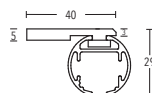

Deckenträger 3 mm
Art.-Nr. 11592