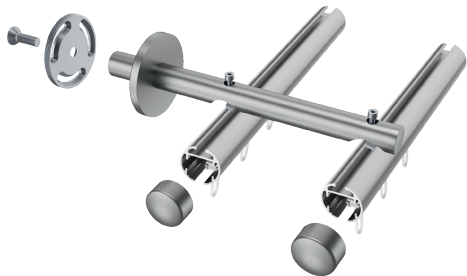

ILLUSTRATIONEN
INSIDE 28 mm

BUSCHE
Made in Germany

Garnitur Rossano
4-2800-24
messing matt

INSIDE
Ø 28 mm

OBERFLÄCHEN:

Wandträger Profil
Art.-Nr. 11670 + 11670-120

Wandträger Profil
Art.-Nr. 11672-220

Wandträger Rohr
Art.-Nr. 400-80

Wandträger Rohr
Art.-Nr. 11950-28

Deckenträger 3 mm
Art.-Nr. 11592

Deckenträger 3 mm
Art.-Nr. 11597

Deckenträger 3 mm
Art.-Nr. 11590-10-00

Deckenträger 6 mm
Art.-Nr. 11590-1

Deckenträger 15 mm + 34 mm
Art.-Nr. 11873-15 + 11873-30