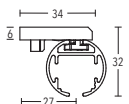

ILLUSTRATIONEN
INSIDE 28 mm

BUSCHE
Made in Germany

Garnitur Rossano
4-2800-24
messing matt

INSIDE
Ø 28 mm

OBERFLÄCHEN:

Wandträger Profil
Art.-Nr. 11670 + 11670-120

Wandträger Profil
Art.-Nr. 11672-220

Wandträger Rohr
Art.-Nr. 400-80

Wandträger Rohr
Art.-Nr. 11950-28

Deckenträger 3 mm
Art.-Nr. 11592

Deckenträger 3 mm
Art.-Nr. 11597

Deckenträger 3 mm
Art.-Nr. 11590-10-00

Deckenträger 6 mm
Art.-Nr. 11590-1

Deckenträger 15 mm + 34 mm
Art.-Nr. 11873-15 + 11873-30

Deckenträger 41 mm
Art.-Nr. 11873-50

Deckenträger 53 mm
Art.-Nr. 11874

Deckenträger 47 mm Rohr
Art.-Nr. 11593-28

Wandlager
Art.-Nr. 122028

Profilverbinder
Art.-Nr. 899-3-00

Profilverbinder, verstellbar
Art.-Nr. 899-3.1-01