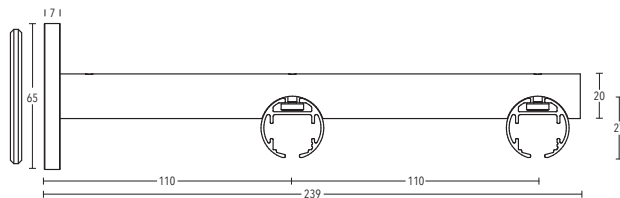

ILLUSTRATIONEN
INSIDE 28 mm

BUSCHE
Made in Germany

Garnitur Rossano
4-2800-24
messing matt

INSIDE
Ø 28 mm

OBERFLÄCHEN:

Wandträger Profil
Art.-Nr. 11670 + 11670-120

Wandträger Profil
Art.-Nr. 11672-220

Wandträger Rohr
Art.-Nr. 400-80

Wandträger Rohr
Art.-Nr. 11950-28

Deckenträger 3 mm
Art.-Nr. 11592

Deckenträger 3 mm
Art.-Nr. 11597

Deckenträger 3 mm
Art.-Nr. 11590-10-00

Deckenträger 6 mm
Art.-Nr. 11590-1

Deckenträger 15 mm + 34 mm
Art.-Nr. 11873-15 + 11873-30