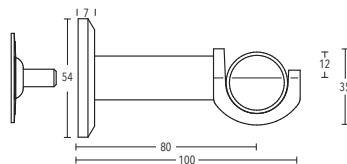

ILLUSTRATIONEN
INSIDE 28 mm

BUSCHE
Made in Germany

Garnitur Rossano
4-2800-24
messing matt

INSIDE
Ø 28 mm

OBERFLÄCHEN:

Wandträger Profil
Art.-Nr. 11670 + 11670-120

Wandträger Profil
Art.-Nr. 11672-220

Wandträger Rohr
Art.-Nr. 400-80

Wandträger Rohr
Art.-Nr. 11950-28

Deckenträger 3 mm
Art.-Nr. 11592

Deckenträger 3 mm
Art.-Nr. 11597

Deckenträger 3 mm
Art.-Nr. 11590-10-00

Deckenträger 6 mm
Art.-Nr. 11590-1

Deckenträger 15 mm + 34 mm
Art.-Nr. 11873-15 + 11873-30