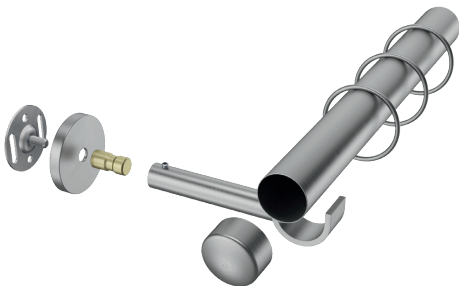

ILLUSTRATIONEN
INSIDE 28 mm

BUSCHE
Made in Germany

Garnitur Rossano
4-2800-24
messing matt

INSIDE
Ø 28 mm

OBERFLÄCHEN:

Wandträger Profil
Art.-Nr. 11670 + 11670-120

Wandträger Profil
Art.-Nr. 11672-220

Wandträger Rohr
Art.-Nr. 400-80

Wandträger Rohr
Art.-Nr. 11950-28

Deckenträger 3 mm
Art.-Nr. 11592

Deckenträger 3 mm
Art.-Nr. 11597

Deckenträger 3 mm
Art.-Nr. 11590-10-00

Deckenträger 6 mm
Art.-Nr. 11590-1

Deckenträger 15 mm + 34 mm
Art.-Nr. 11873-15 + 11873-30