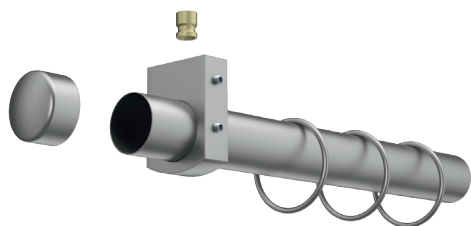

ILLUSTRATIONEN
INSIDE 28 mm

BUSCHE
Made in Germany

Garnitur Rossano
4-2800-24
messing matt

INSIDE
Ø 28 mm

OBERFLÄCHEN:

Wandträger Profil
Art.-Nr. 11670 + 11670-120

Wandträger Profil
Art.-Nr. 11672-220

Wandträger Rohr
Art.-Nr. 400-80

Wandträger Rohr
Art.-Nr. 11950-28

Deckenträger 3 mm
Art.-Nr. 11592

Deckenträger 3 mm
Art.-Nr. 11597

Deckenträger 3 mm
Art.-Nr. 11590-10-00

Deckenträger 6 mm
Art.-Nr. 11590-1

Deckenträger 15 mm + 34 mm
Art.-Nr. 11873-15 + 11873-30

Deckenträger 41 mm
Art.-Nr. 11873-50

Deckenträger 53 mm
Art.-Nr. 11874

Deckenträger 47 mm Rohr
Art.-Nr. 11593-28

Wandlager
Art.-Nr. 122028

Profilverbinder
Art.-Nr. 899-3-00

Profilverbinder, verstellbar
Art.-Nr. 899-3.1-01