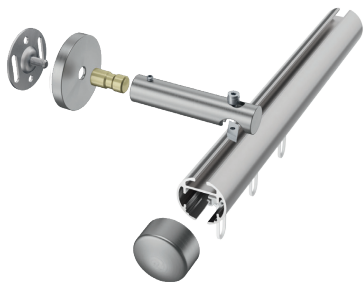

ILLUSTRATIONEN
INSIDE 28 mm

BUSCHE
Made in Germany

Garnitur Rossano
4-2800-24
messing matt

INSIDE
Ø 28 mm

OBERFLÄCHEN:

Wandträger Profil
Art.-Nr. 11670 + 11670-120

Wandträger Profil
Art.-Nr. 11672-220

Wandträger Rohr
Art.-Nr. 400-80

Wandträger Rohr
Art.-Nr. 11950-28

Deckenträger 3 mm
Art.-Nr. 11592

Deckenträger 3 mm
Art.-Nr. 11597

Deckenträger 3 mm
Art.-Nr. 11590-10-00

Deckenträger 6 mm
Art.-Nr. 11590-1

Deckenträger 15 mm + 34 mm
Art.-Nr. 11873-15 + 11873-30