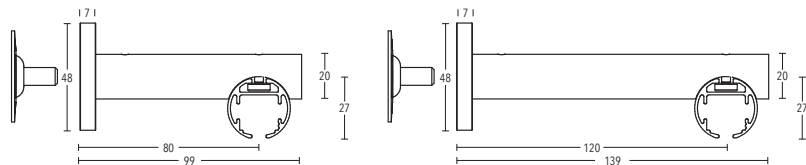

ILLUSTRATIONEN
INSIDE 28 mm

BUSCHE
Made in Germany

Garnitur Rossano
4-2800-24
messing matt

INSIDE
Ø 28 mm

OBERFLÄCHEN:

Wandträger Profil
Art.-Nr. 11670 + 11670-120

Wandträger Profil
Art.-Nr. 11672-220

Wandträger Rohr
Art.-Nr. 400-80

Wandträger Rohr
Art.-Nr. 11950-28

Deckenträger 3 mm
Art.-Nr. 11592

Deckenträger 3 mm
Art.-Nr. 11597

Deckenträger 3 mm
Art.-Nr. 11590-10-00

Deckenträger 6 mm
Art.-Nr. 11590-1

Deckenträger 15 mm + 34 mm
Art.-Nr. 11873-15 + 11873-30