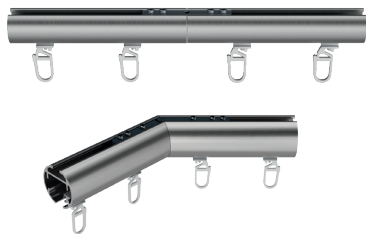

ILLUSTRATIONEN
INSIDE 28 mm

BUSCHE
Made in Germany

Garnitur Rossano
4-2800-24
messing matt

INSIDE
Ø 28 mm

OBERFLÄCHEN:

Wandträger Profil
Art.-Nr. 11670 + 11670-120

Wandträger Profil
Art.-Nr. 11672-220

Wandträger Rohr
Art.-Nr. 400-80

Deckenträger 41 mm
Art.-Nr. 11873-50

Deckenträger 53 mm
Art.-Nr. 11874

Deckenträger 47 mm Rohr
Art.-Nr. 11593-28

Wandlager
Art.-Nr. 122028

Profilverbinder
Art.-Nr. 899-3-00

Profilverbinder, verstellbar
Art.-Nr. 899-3.1-01