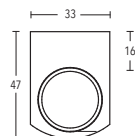

ILLUSTRATIONEN
INSIDE 28 mm

BUSCHE
Made in Germany

Garnitur Rossano
4-2800-24
messing matt

INSIDE
Ø 28 mm

OBERFLÄCHEN:

Wandträger Profil
Art.-Nr. 11670 + 11670-120

Wandträger Profil
Art.-Nr. 11672-220

Wandträger Rohr
Art.-Nr. 400-80

Wandträger Rohr
Art.-Nr. 11950-28

Deckenträger 3 mm
Art.-Nr. 11592

Deckenträger 3 mm
Art.-Nr. 11597

Deckenträger 3 mm
Art.-Nr. 11590-10-00

Deckenträger 6 mm
Art.-Nr. 11590-1

Deckenträger 15 mm + 34 mm
Art.-Nr. 11873-15 + 11873-30

Deckenträger 41 mm
Art.-Nr. 11873-50

Deckenträger 53 mm
Art.-Nr. 11874

Deckenträger 47 mm Rohr
Art.-Nr. 11593-28

Wandlager
Art.-Nr. 122028

Profilverbinder
Art.-Nr. 899-3-00

Profilverbinder, verstellbar
Art.-Nr. 899-3.1-01