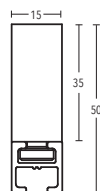

-48 weiß matt

-157 schwarz matt

-850 palladium gebürstet

Wandträger
Art.-Nr. 11460

Deckenträger 3 mm
Art.-Nr. 11590-10-00

Deckenträger 3 mm
Art.-Nr. 11592

Deckenträger 3 mm
Art.-Nr. 11597-00

Deckenträger 15 mm
Art.-Nr. 11473-100

Deckenträger 15 mm + 35 mm
Art.-Nr. 11473-15 + 11473-35

Deckenträger 43 mm + 73 mm
Art.-Nr. 11473-50 + 11473-80

Deckenträger 6 mm
Art.-Nr. 11590-1

Wandlager
nur einseitig verwendbar
Art.-Nr. 1221515

Profilverbinder
Art.-Nr. 899-3-00