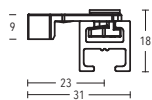

-48 weiß matt

-157 schwarz matt

-850 palladium gebürstet

Wandträger
Art.-Nr. 11460

Deckenträger 3 mm
Art.-Nr. 11590-10-00

Deckenträger 3 mm
Art.-Nr. 11592

Deckenträger 3 mm
Art.-Nr. 11597-00

Deckenträger 15 mm
Art.-Nr. 11473-100

Deckenträger 15 mm + 35 mm
Art.-Nr. 11473-15 + 11473-35

Deckenträger 43 mm + 73 mm
Art.-Nr. 11473-50 + 11473-80

Deckenträger 6 mm
Art.-Nr. 11590-1

Wandlager
nur einseitig verwendbar
Art.-Nr. 1221515

Profilverbinder
Art.-Nr. 899-3-00