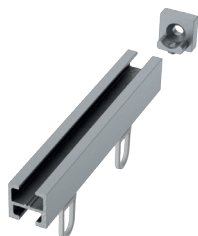

ILLUSTRATIONEN

TECDOR 15 x 15 mm

BUSCHE
Made in Germany

Garnitur FINA
14-15150-850
palladium gebürstet

TECDOR
15 x 15 mm

OBERFLÄCHEN:

-08 aluminium matt

-29 nickel matt

-48 weiß matt

-157 schwarz matt

-850 palladium gebürstet

Wandträger
Art.-Nr. 11460

Deckenträger 3 mm
Art.-Nr. 11590-10-00

Deckenträger 3 mm
Art.-Nr. 11592

Deckenträger 3 mm
Art.-Nr. 11597-00

Deckenträger 15 mm
Art.-Nr. 11473-100

Deckenträger 15 mm + 35 mm
Art.-Nr. 11473-15 + 11473-35

Deckenträger 43 mm + 73 mm
Art.-Nr. 11473-50 + 11473-80

Deckenträger 6 mm
Art.-Nr. 11590-1

Wandlager
nur einseitig verwendbar
Art.-Nr. 1221515

Profilverbinder
Art.-Nr. 899-3-00

Profilverbinder, verstellbar
Art.-Nr. 899-3.1-01
