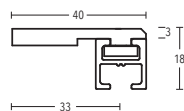

Deckenträger 3 mm
Art.-Nr. 11592

Deckenträger 3 mm
Art.-Nr. 11597-00