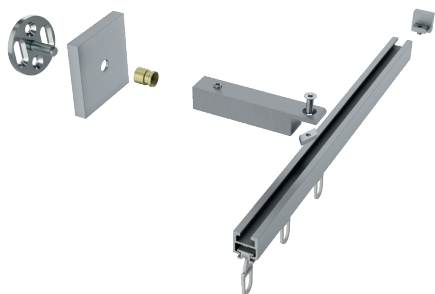

ILLUSTRATIONEN

TECDOR 15 x 15 mm

BUSCHE
Made in Germany

Garnitur FINA
14-15150-850
palladium gebürstet

TECDOR
15 x 15 mm

OBERFLÄCHEN:

-08 aluminium matt

-29 nickel matt

-48 weiß matt

-157 schwarz matt

-850 palladium gebürstet

Wandträger
Art.-Nr. 11460

Deckenträger 3 mm
Art.-Nr. 11590-10-00

Deckenträger 3 mm
Art.-Nr. 11592

Deckenträger 3 mm
Art.-Nr. 11597-00

Deckenträger 15 mm
Art.-Nr. 11473-100

Deckenträger 15 mm + 35 mm
Art.-Nr. 11473-15 + 11473-35

Deckenträger 43 mm + 73 mm
Art.-Nr. 11473-50 + 11473-80

Deckenträger 6 mm
Art.-Nr. 11590-1

Wandlager
nur einseitig verwendbar
Art.-Nr. 1221515

Profilverbinder
Art.-Nr. 899-3-00

Profilverbinder, verstellbar
Art.-Nr. 899-3.1-01
