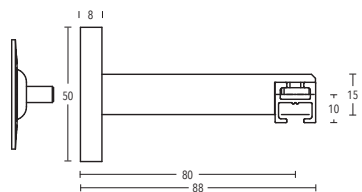

Wandträger
Art.-Nr. 11460