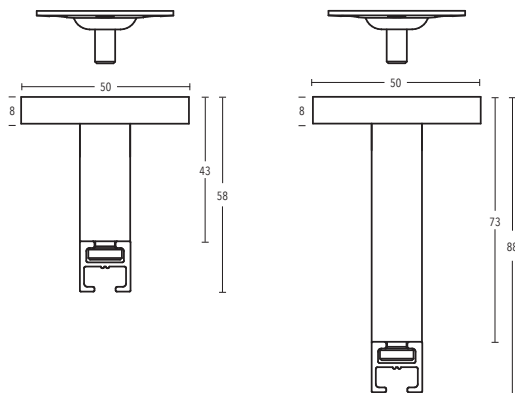

Deckenträger 15 mm + 35 mm
Art.-Nr. 11473-15 + 11473-35

Deckenträger 43 mm + 73 mm
Art.-Nr. 11473-50 + 11473-80

Deckenträger 6 mm
Art.-Nr. 11590-1

Wandlager
nur einseitig verwendbar
Art.-Nr. 1221515

Profilverbinder
Art.-Nr. 899-3-00

Profilverbinder, verstellbar
Art.-Nr. 899-3.1-01
