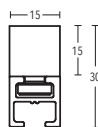

Deckenträger 15 mm + 35 mm
Art.-Nr. 11473-15 + 11473-35

Deckenträger 43 mm + 73 mm
Art.-Nr. 11473-50 + 11473-80

Deckenträger 6 mm
Art.-Nr. 11590-1

Wandlager
nur einseitig verwendbar
Art.-Nr. 1221515

Profilverbinder
Art.-Nr. 899-3-00