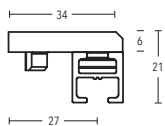

Deckenträger 15 mm + 35 mm
Art.-Nr. 11473-15 + 11473-35

Deckenträger 43 mm + 73 mm
Art.-Nr. 11473-50 + 11473-80

Deckenträger 6 mm
Art.-Nr. 11590-1

Wandlager
nur einseitig verwendbar
Art.-Nr. 1221515

Profilverbinder
Art.-Nr. 899-3-00

Profilverbinder, verstellbar
Art.-Nr. 899-3.1-01
