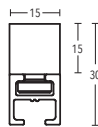

Deckenträger 15 mm + 35 mm
Art.-Nr. 11473-15 + 11473-35

Deckenträger 43 mm + 73 mm
Art.-Nr. 11473-50 + 11473-80

Deckenträger 6 mm
Art.-Nr. 11590-1

Wandlager
nur einseitig verwendbar
Art.-Nr. 1221515

Profilverbinder
Art.-Nr. 899-3-00