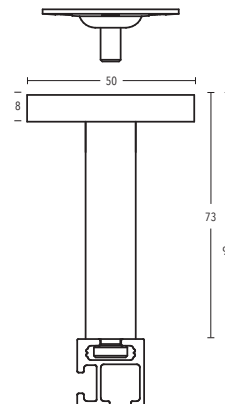

-29 nickel matt

-48 weiß matt

-157 schwarz matt

-170 anthrazit

Wandträger
Art.-Nr. 11470

Wandträger
Art.-Nr. 11478

Wandträger
Art.-Nr. 11473-50 + 11473-80

Deckenträger 43 mm + 73 mm
Art.-Nr. 11473-50 + 11473-80

Deckenträger 3 mm
Art.-Nr. 11590-10-00

Deckenträger 3 mm
Art.-Nr. 11592

Deckenträger 3 mm
Art.-Nr. 11597-00

Deckenträger 15 mm + 35 mm
Art.-Nr. 11473-15 + 11473-35

Deckenträger 15 mm
Art.-Nr. 11473-100

20 x 20 mm TECDOR Illustrationen