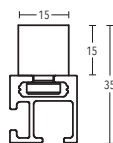

Deckenträger 3 mm
Art.-Nr. 11590-10-00

Deckenträger 3 mm
Art.-Nr. 11592

Deckenträger 3 mm
Art.-Nr. 11597-00

Deckenträger 15 mm + 35 mm
Art.-Nr. 11473-15 + 11473-35

Deckenträger 15 mm
Art.-Nr. 11473-100

20 x 20 mm TECDOR Illustrationen

Deckenträger 6 mm
Art.-Nr. 11590-1

Winkel-Deckenträger
Art.-Nr. 11588

Wandlager
Art.-Nr. 1222020

Profilverbinder
Art.-Nr. 899-3-00

Profilverbinder, verstellbar
Art.-Nr. 899-3.1-01
