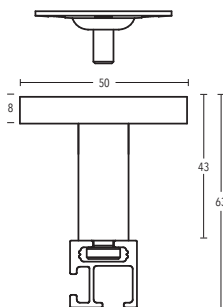

-29 nickel matt

-48 weiß matt

-157 schwarz matt

-170 anthrazit

Wandträger
Art.-Nr. 11470

Wandträger
Art.-Nr. 11478

Wandträger
Art.-Nr. 11473-50 + 11473-80

Deckenträger 43 mm + 73 mm
Art.-Nr. 11473-50 + 11473-80

Deckenträger 3 mm
Art.-Nr. 11590-10-00

Deckenträger 3 mm
Art.-Nr. 11592

Deckenträger 3 mm
Art.-Nr. 11597-00

Deckenträger 15 mm + 35 mm
Art.-Nr. 11473-15 + 11473-35

Deckenträger 15 mm
Art.-Nr. 11473-100

20 x 20 mm TECDOR Illustrationen