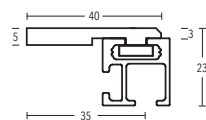

Deckenträger 3 mm
Art.-Nr. 11592

Deckenträger 3 mm
Art.-Nr. 11597-00