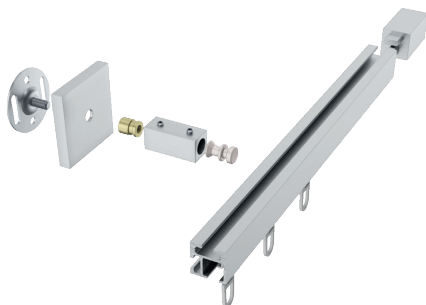

ILLUSTRATIONEN

TECDOR 20 x 20 mm

BUSCHE
Made in Germany

Garnitur Fina
15-20200-170
anthrazit

TECDOR
20 x 20 mm

OBERFLÄCHEN:

-08 aluminium matt

-22 chrom glanz

-29 nickel matt

-48 weiß matt

-157 schwarz matt

-170 anthrazit

Wandträger
Art.-Nr. 11470

Wandträger
Art.-Nr. 11478

Wandträger
Art.-Nr. 11473-50 + 11473-80

Deckenträger 43 mm + 73 mm
Art.-Nr. 11473-50 + 11473-80

Deckenträger 3 mm
Art.-Nr. 11590-10-00

Deckenträger 3 mm
Art.-Nr. 11592

Deckenträger 3 mm
Art.-Nr. 11597-00

Deckenträger 15 mm + 35 mm
Art.-Nr. 11473-15 + 11473-35

Deckenträger 15 mm
Art.-Nr. 11473-100

20 x 20 mm TECDOR Illustrationen