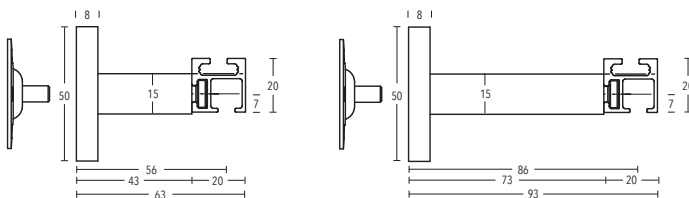

-29 nickel matt

-48 weiß matt

-157 schwarz matt

-170 anthrazit

Wandträger
Art.-Nr. 11470

Wandträger
Art.-Nr. 11478

Wandträger
Art.-Nr. 11473-50 + 11473-80

Deckenträger 43 mm + 73 mm
Art.-Nr. 11473-50 + 11473-80