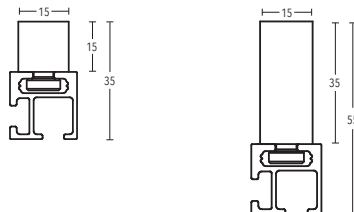

Deckenträger 3 mm
Art.-Nr. 11590-10-00

Deckenträger 3 mm
Art.-Nr. 11592

Deckenträger 3 mm
Art.-Nr. 11597-00

Deckenträger 15 mm + 35 mm
Art.-Nr. 11473-15 + 11473-35

Deckenträger 15 mm
Art.-Nr. 11473-100

20 x 20 mm TECDOR Illustrationen

Deckenträger 6 mm
Art.-Nr. 11590-1

Winkel-Deckenträger
Art.-Nr. 11588

Wandlager
Art.-Nr. 1222020

Profilverbinder
Art.-Nr. 899-3-00

Profilverbinder, verstellbar
Art.-Nr. 899-3.1-01
