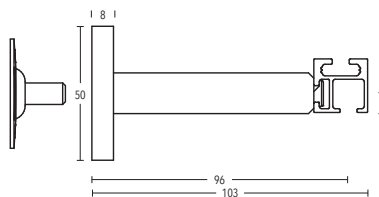

-29 nickel matt

-48 weiß matt

-157 schwarz matt

-170 anthrazit

Wandträger
Art.-Nr. 11470

Wandträger
Art.-Nr. 11478

Wandträger
Art.-Nr. 11473-50 + 11473-80

Deckenträger 43 mm + 73 mm
Art.-Nr. 11473-50 + 11473-80