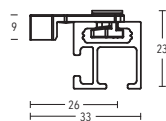

-29 nickel matt

-48 weiß matt

-157 schwarz matt

-170 anthrazit

Wandträger
Art.-Nr. 11470

Wandträger
Art.-Nr. 11478

Wandträger
Art.-Nr. 11473-50 + 11473-80

Deckenträger 43 mm + 73 mm
Art.-Nr. 11473-50 + 11473-80

Deckenträger 3 mm
Art.-Nr. 11590-10-00

Deckenträger 3 mm
Art.-Nr. 11592

Deckenträger 3 mm
Art.-Nr. 11597-00

Deckenträger 15 mm + 35 mm
Art.-Nr. 11473-15 + 11473-35

Deckenträger 15 mm
Art.-Nr. 11473-100

20 x 20 mm TECDOR Illustrationen