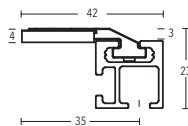

Deckenträger 3 mm
Art.-Nr. 11590-10-00

Deckenträger 3 mm
Art.-Nr. 11592

Deckenträger 3 mm
Art.-Nr. 11597-00

Deckenträger 15 mm + 35 mm
Art.-Nr. 11473-15 + 11473-35

Deckenträger 15 mm
Art.-Nr. 11473-100

20 x 20 mm TECDOR Illustrationen

Deckenträger 6 mm
Art.-Nr. 11590-1

Winkel-Deckenträger
Art.-Nr. 11588

Wandlager
Art.-Nr. 1222020

Profilverbinder
Art.-Nr. 899-3-00

Profilverbinder, verstellbar
Art.-Nr. 899-3.1-01
