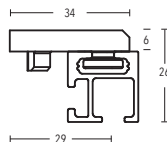

Deckenträger 3 mm
Art.-Nr. 11590-10-00

Deckenträger 3 mm
Art.-Nr. 11592

Deckenträger 3 mm
Art.-Nr. 11597-00

Deckenträger 15 mm + 35 mm
Art.-Nr. 11473-15 + 11473-35

Deckenträger 15 mm
Art.-Nr. 11473-100

20 x 20 mm TECDOR Illustrationen

Deckenträger 6 mm
Art.-Nr. 11590-1

Winkel-Deckenträger
Art.-Nr. 11588

Wandlager
Art.-Nr. 1222020

Profilverbinder
Art.-Nr. 899-3-00

Profilverbinder, verstellbar
Art.-Nr. 899-3.1-01
