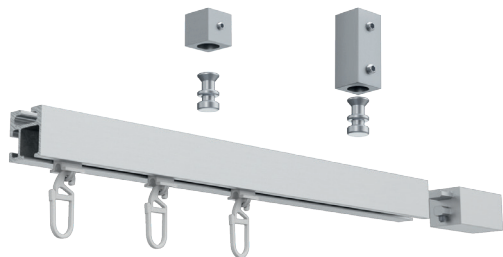

ILLUSTRATIONEN

TECDOR 20 x 20 mm

BUSCHE
Made in Germany

Garnitur Fina
15-20200-170
anthrazit

TECDOR
20 x 20 mm

OBERFLÄCHEN:

-08 aluminium matt

-22 chrom glanz

-29 nickel matt

-48 weiß matt

-157 schwarz matt

-170 anthrazit

Wandträger
Art.-Nr. 11470

Wandträger
Art.-Nr. 11478

Wandträger
Art.-Nr. 11473-50 + 11473-80

Deckenträger 43 mm + 73 mm
Art.-Nr. 11473-50 + 11473-80

Deckenträger 3 mm
Art.-Nr. 11590-10-00

Deckenträger 3 mm
Art.-Nr. 11592

Deckenträger 3 mm
Art.-Nr. 11597-00

Deckenträger 15 mm + 35 mm
Art.-Nr. 11473-15 + 11473-35

Deckenträger 15 mm
Art.-Nr. 11473-100

20 x 20 mm TECDOR Illustrationen

Deckenträger 6 mm
Art.-Nr. 11590-1

Winkel-Deckenträger
Art.-Nr. 11588

Wandlager
Art.-Nr. 1222020

Profilverbinder
Art.-Nr. 899-3-00

Profilverbinder, verstellbar
Art.-Nr. 899-3.1-01
