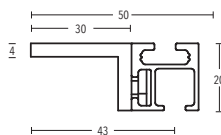

Deckenträger 3 mm
Art.-Nr. 11590-10-00

Deckenträger 3 mm
Art.-Nr. 11592

Deckenträger 3 mm
Art.-Nr. 11597-00

Deckenträger 15 mm + 35 mm
Art.-Nr. 11473-15 + 11473-35

Deckenträger 15 mm
Art.-Nr. 11473-100

20 x 20 mm TECDOR Illustrationen

Deckenträger 6 mm
Art.-Nr. 11590-1

Winkel-Deckenträger
Art.-Nr. 11588

Wandlager
Art.-Nr. 1222020

Profilverbinder
Art.-Nr. 899-3-00

Profilverbinder, verstellbar
Art.-Nr. 899-3.1-01
