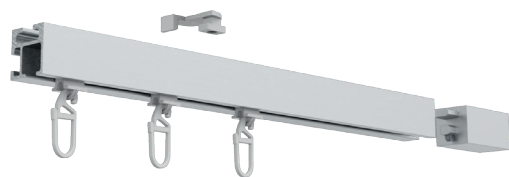

ILLUSTRATIONEN

TECDOR 20 x 20 mm

BUSCHE
Made in Germany

Garnitur Fina
15-20200-170
anthrazit

TECDOR
20 x 20 mm

OBERFLÄCHEN:

-08 aluminium matt

-22 chrom glanz

-29 nickel matt

-48 weiß matt

-157 schwarz matt

-170 anthrazit

Wandträger
Art.-Nr. 11470

Wandträger
Art.-Nr. 11478

Wandträger
Art.-Nr. 11473-50 + 11473-80

Deckenträger 43 mm + 73 mm
Art.-Nr. 11473-50 + 11473-80