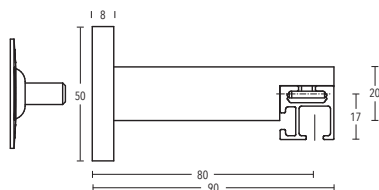

-29 nickel matt

-48 weiß matt

-157 schwarz matt

-170 anthrazit

Wandträger
Art.-Nr. 11470

Wandträger
Art.-Nr. 11478

Wandträger
Art.-Nr. 11473-50 + 11473-80

Deckenträger 43 mm + 73 mm
Art.-Nr. 11473-50 + 11473-80