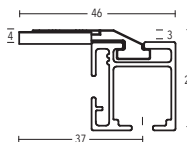

## ILLUSTRATIONEN

TECDOR 26 x 26 mm

**BUSCHE**  
Made in Germany

Garnitur FINA  
0-26026-29  
nickel matt

**TECDOR**  
**26 x 26 mm**

OBERFLÄCHEN:

-08 aluminium matt

-29 nickel matt

-48 weiß matt

-157 schwarz matt

**BÜSCHE**<sup>®</sup>  
Made in Germany

26 x 26 mm TECDOR Illustrationen

Wandträger  
Art.-Nr. 11471-25

Wandträger  
Art.-Nr. 11473-50 + 11473-80

Wandträger  
Art.-Nr. 11478

Deckenträger 3 mm  
Art.-Nr. 11592

Deckenträger 3 mm  
Art.-Nr. 11597

Deckenträger 15 mm + 35 mm  
Art.-Nr. 11473-15 + 11473-35

26 x 26 mm TECDOR Illustrationen

---

Deckenträger 15 mm  
Art.-Nr. 11473-100

Deckenträger 43 mm + 73 mm  
Art.-Nr. 11473-50 + 11473-80