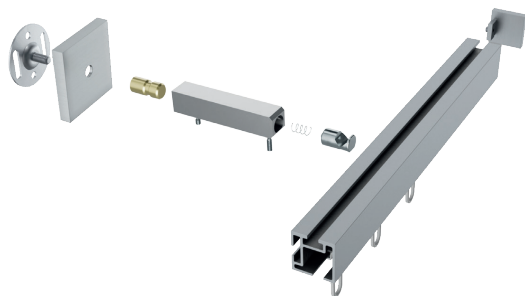

## ILLUSTRATIONEN

TECDOR 26 x 26 mm

**BUSCHE**  
Made in Germany

Garnitur FINA  
0-26026-29  
nickel matt

**TECDOR**  
**26 x 26 mm**

OBERFLÄCHEN:

-08 aluminium matt

-29 nickel matt

-48 weiß matt

-157 schwarz matt

**BÜSCHE**<sup>®</sup>  
Made in Germany

26 x 26 mm TECDOR Illustrationen

Wandträger  
Art.-Nr. 11471-25

Wandträger  
Art.-Nr. 11473-50 + 11473-80

Wandträger  
Art.-Nr. 11478

Deckenträger 3 mm  
Art.-Nr. 11592

Deckenträger 3 mm  
Art.-Nr. 11597

Deckenträger 15 mm + 35 mm  
Art.-Nr. 11473-15 + 11473-35

26 x 26 mm TECDOR Illustrationen

---

Deckenträger 15 mm  
Art.-Nr. 11473-100

Deckenträger 43 mm + 73 mm  
Art.-Nr. 11473-50 + 11473-80

Winkel-Deckenträger  
Art.-Nr. 11588

Wandlager  
Art.-Nr. 11588

Profilverbinder  
Art.-Nr. 899-3-00

Profilverbinder, verstellbar  
Art.-Nr. 899-3.1-01

---