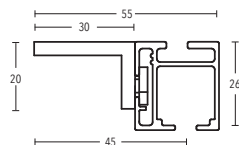

-48 weiß matt

-157 schwarz matt

**BÜSCHE**<sup>®</sup>  
Made in Germany

26 x 26 mm TECDOR Illustrationen

Wandträger  
Art.-Nr. 11471-25

Wandträger  
Art.-Nr. 11473-50 + 11473-80

Wandträger  
Art.-Nr. 11478

Deckenträger 3 mm  
Art.-Nr. 11592

Deckenträger 3 mm  
Art.-Nr. 11597

Deckenträger 15 mm + 35 mm  
Art.-Nr. 11473-15 + 11473-35

26 x 26 mm TECDOR Illustrationen

---

Deckenträger 15 mm  
Art.-Nr. 11473-100

Deckenträger 43 mm + 73 mm  
Art.-Nr. 11473-50 + 11473-80

Winkel-Deckenträger  
Art.-Nr. 11588

Wandlager  
Art.-Nr. 11588

Profilverbinder  
Art.-Nr. 899-3-00

Profilverbinder, verstellbar  
Art.-Nr. 899-3.1-01

---