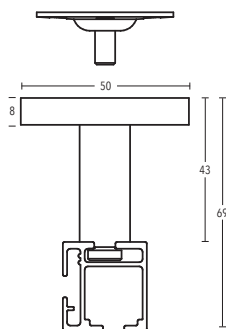

## ILLUSTRATIONEN

TECDOR 26 x 26 mm

**BUSCHE**  
Made in Germany

Garnitur FINA  
0-26026-29  
nickel matt

**TECDOR**  
**26 x 26 mm**

OBERFLÄCHEN:

-08 aluminium matt

-29 nickel matt

-48 weiß matt

-157 schwarz matt

**BÜSCHE**<sup>®</sup>  
Made in Germany

26 x 26 mm TECDOR Illustrationen

Wandträger  
Art.-Nr. 11471-25

Wandträger  
Art.-Nr. 11473-50 + 11473-80

Wandträger  
Art.-Nr. 11478

Deckenträger 3 mm  
Art.-Nr. 11592

Deckenträger 3 mm  
Art.-Nr. 11597

Deckenträger 15 mm + 35 mm  
Art.-Nr. 11473-15 + 11473-35

26 x 26 mm TECDOR Illustrationen

---

Deckenträger 15 mm  
Art.-Nr. 11473-100

Deckenträger 43 mm + 73 mm  
Art.-Nr. 11473-50 + 11473-80

Winkel-Deckenträger  
Art.-Nr. 11588

Wandlager  
Art.-Nr. 11588

Profilverbinder  
Art.-Nr. 899-3-00

Profilverbinder, verstellbar  
Art.-Nr. 899-3.1-01

---