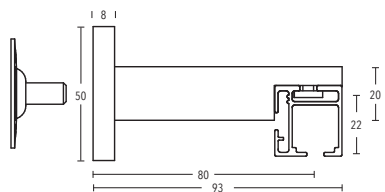

## ILLUSTRATIONEN

TECDOR 26 x 26 mm

**BUSCHE**  
Made in Germany

Garnitur FINA  
0-26026-29  
nickel matt

**TECDOR**  
**26 x 26 mm**

OBERFLÄCHEN:

-08 aluminium matt

-29 nickel matt

-48 weiß matt

-157 schwarz matt

**BÜSCHE**<sup>®</sup>  
Made in Germany

26 x 26 mm TECDOR Illustrationen

Wandträger  
Art.-Nr. 11471-25

Wandträger  
Art.-Nr. 11473-50 + 11473-80

Wandträger  
Art.-Nr. 11478