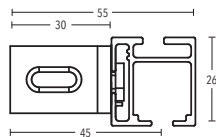

-48 weiß matt

-157 schwarz matt

**BÜSCHE**<sup>®</sup>  
Made in Germany

26 x 26 mm TECDOR Illustrationen

Wandträger  
Art.-Nr. 11471-25

Wandträger  
Art.-Nr. 11473-50 + 11473-80

Wandträger  
Art.-Nr. 11478

Deckenträger 3 mm  
Art.-Nr. 11592

Deckenträger 3 mm  
Art.-Nr. 11597

Deckenträger 15 mm + 35 mm  
Art.-Nr. 11473-15 + 11473-35

26 x 26 mm TECDOR Illustrationen

---

Deckenträger 15 mm  
Art.-Nr. 11473-100

Deckenträger 43 mm + 73 mm  
Art.-Nr. 11473-50 + 11473-80

Winkel-Deckenträger  
Art.-Nr. 11588

Wandlager  
Art.-Nr. 11588

Profilverbinder  
Art.-Nr. 899-3-00

Profilverbinder, verstellbar  
Art.-Nr. 899-3.1-01

---