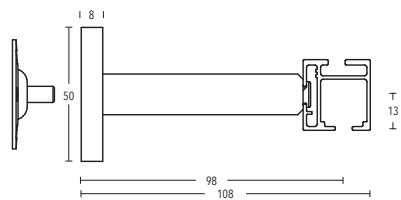

## ILLUSTRATIONEN

TECDOR 26 x 26 mm

**BUSCHE**  
Made in Germany

Garnitur FINA  
0-26026-29  
nickel matt

**TECDOR**  
**26 x 26 mm**

OBERFLÄCHEN:

-08 aluminium matt

-29 nickel matt

-48 weiß matt

-157 schwarz matt

**BÜSCHE**<sup>®</sup>  
Made in Germany

26 x 26 mm TECDOR Illustrationen

Wandträger  
Art.-Nr. 11471-25

Wandträger  
Art.-Nr. 11473-50 + 11473-80

Wandträger  
Art.-Nr. 11478