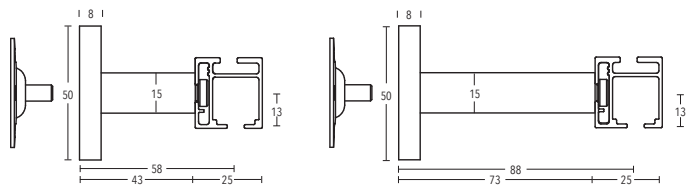

## ILLUSTRATIONEN

TECDOR 26 x 26 mm

**BUSCHE**  
Made in Germany

Garnitur FINA  
0-26026-29  
nickel matt

**TECDOR**  
**26 x 26 mm**

OBERFLÄCHEN:

-08 aluminium matt

-29 nickel matt

-48 weiß matt

-157 schwarz matt

**BÜSCHE**<sup>®</sup>  
Made in Germany

26 x 26 mm TECDOR Illustrationen

Wandträger  
Art.-Nr. 11471-25

Wandträger  
Art.-Nr. 11473-50 + 11473-80

Wandträger  
Art.-Nr. 11478