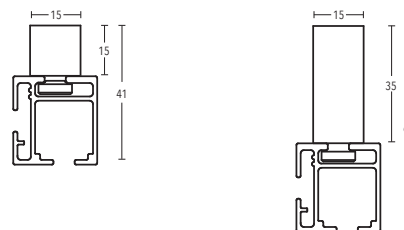

## ILLUSTRATIONEN

TECDOR 26 x 26 mm

**BUSCHE**  
Made in Germany

Garnitur FINA  
0-26026-29  
nickel matt

**TECDOR**  
**26 x 26 mm**

OBERFLÄCHEN:

-08 aluminium matt

-29 nickel matt

-48 weiß matt

-157 schwarz matt

**BÜSCHE**<sup>®</sup>  
Made in Germany

26 x 26 mm TECDOR Illustrationen

Wandträger  
Art.-Nr. 11471-25

Wandträger  
Art.-Nr. 11473-50 + 11473-80

Wandträger  
Art.-Nr. 11478

Deckenträger 3 mm  
Art.-Nr. 11592

Deckenträger 3 mm  
Art.-Nr. 11597

Deckenträger 15 mm + 35 mm  
Art.-Nr. 11473-15 + 11473-35

26 x 26 mm TECDOR Illustrationen

---

Deckenträger 15 mm  
Art.-Nr. 11473-100

Deckenträger 43 mm + 73 mm  
Art.-Nr. 11473-50 + 11473-80