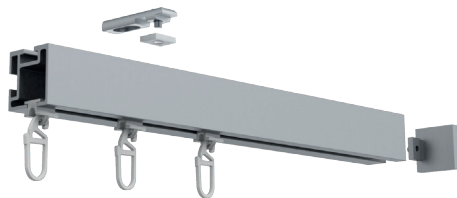

## ILLUSTRATIONEN

TECDOR 26 x 26 mm

**BUSCHE**  
Made in Germany

Garnitur FINA  
0-26026-29  
nickel matt

**TECDOR**  
**26 x 26 mm**

OBERFLÄCHEN:

-08 aluminium matt

-29 nickel matt

-48 weiß matt

-157 schwarz matt

**BÜSCHE**<sup>®</sup>  
Made in Germany

26 x 26 mm TECDOR Illustrationen

Wandträger  
Art.-Nr. 11471-25

Wandträger  
Art.-Nr. 11473-50 + 11473-80

Wandträger  
Art.-Nr. 11478