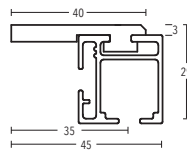

## ILLUSTRATIONEN

TECDOR 26 x 26 mm

**BUSCHE**  
Made in Germany

Garnitur FINA  
0-26026-29  
nickel matt

**TECDOR**  
**26 x 26 mm**

OBERFLÄCHEN:

-08 aluminium matt

-29 nickel matt

-48 weiß matt

-157 schwarz matt

**BÜSCHE**<sup>®</sup>  
Made in Germany

26 x 26 mm TECDOR Illustrationen

Wandträger  
Art.-Nr. 11471-25

Wandträger  
Art.-Nr. 11473-50 + 11473-80

Wandträger  
Art.-Nr. 11478

Deckenträger 3 mm  
Art.-Nr. 11592

Deckenträger 3 mm  
Art.-Nr. 11597

Deckenträger 15 mm + 35 mm  
Art.-Nr. 11473-15 + 11473-35

26 x 26 mm TECDOR Illustrationen

---

Deckenträger 15 mm  
Art.-Nr. 11473-100

Deckenträger 43 mm + 73 mm  
Art.-Nr. 11473-50 + 11473-80