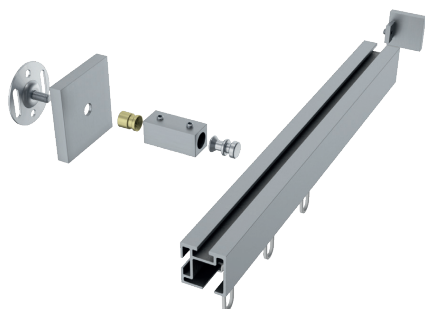

## ILLUSTRATIONEN

TECDOR 26 x 26 mm

**BUSCHE**  
Made in Germany

Garnitur FINA  
0-26026-29  
nickel matt

**TECDOR**  
**26 x 26 mm**

OBERFLÄCHEN:

-08 aluminium matt

-29 nickel matt

-48 weiß matt

-157 schwarz matt

**BÜSCHE**<sup>®</sup>  
Made in Germany

26 x 26 mm TECDOR Illustrationen

Wandträger  
Art.-Nr. 11471-25

Wandträger  
Art.-Nr. 11473-50 + 11473-80

Wandträger  
Art.-Nr. 11478

Deckenträger 3 mm  
Art.-Nr. 11592

Deckenträger 3 mm  
Art.-Nr. 11597

Deckenträger 15 mm + 35 mm  
Art.-Nr. 11473-15 + 11473-35

26 x 26 mm TECDOR Illustrationen

---

Deckenträger 15 mm  
Art.-Nr. 11473-100

Deckenträger 43 mm + 73 mm  
Art.-Nr. 11473-50 + 11473-80

Winkel-Deckenträger  
Art.-Nr. 11588

Wandlager  
Art.-Nr. 11588

Profilverbinder  
Art.-Nr. 899-3-00

Profilverbinder, verstellbar  
Art.-Nr. 899-3.1-01

---