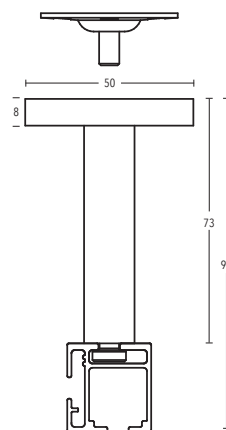

## ILLUSTRATIONEN

TECDOR 26 x 26 mm

**BUSCHE**  
Made in Germany

Garnitur FINA  
0-26026-29  
nickel matt

**TECDOR**  
**26 x 26 mm**

OBERFLÄCHEN:

-08 aluminium matt

-29 nickel matt

-48 weiß matt

-157 schwarz matt

**BÜSCHE**<sup>®</sup>  
Made in Germany

26 x 26 mm TECDOR Illustrationen

Wandträger  
Art.-Nr. 11471-25

Wandträger  
Art.-Nr. 11473-50 + 11473-80

Wandträger  
Art.-Nr. 11478

Deckenträger 3 mm  
Art.-Nr. 11592

Deckenträger 3 mm  
Art.-Nr. 11597

Deckenträger 15 mm + 35 mm  
Art.-Nr. 11473-15 + 11473-35

26 x 26 mm TECDOR Illustrationen

---

Deckenträger 15 mm  
Art.-Nr. 11473-100

Deckenträger 43 mm + 73 mm  
Art.-Nr. 11473-50 + 11473-80

Winkel-Deckenträger  
Art.-Nr. 11588

Wandlager  
Art.-Nr. 11588

Profilverbinder  
Art.-Nr. 899-3-00

Profilverbinder, verstellbar  
Art.-Nr. 899-3.1-01

---