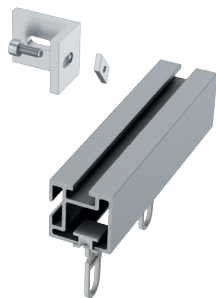

## ILLUSTRATIONEN

TECDOR 26 x 26 mm

**BUSCHE**  
Made in Germany

Garnitur FINA  
0-26026-29  
nickel matt

**TECDOR**  
**26 x 26 mm**

OBERFLÄCHEN:

-08 aluminium matt

-29 nickel matt

-48 weiß matt

-157 schwarz matt

**BÜSCHE**<sup>®</sup>  
Made in Germany

26 x 26 mm TECDOR Illustrationen

Wandträger  
Art.-Nr. 11471-25

Wandträger  
Art.-Nr. 11473-50 + 11473-80

Wandträger  
Art.-Nr. 11478

Deckenträger 3 mm  
Art.-Nr. 11592

Deckenträger 3 mm  
Art.-Nr. 11597

Deckenträger 15 mm + 35 mm  
Art.-Nr. 11473-15 + 11473-35

26 x 26 mm TECDOR Illustrationen

---

Deckenträger 15 mm  
Art.-Nr. 11473-100

Deckenträger 43 mm + 73 mm  
Art.-Nr. 11473-50 + 11473-80

Winkel-Deckenträger  
Art.-Nr. 11588

Wandlager  
Art.-Nr. 11588

Profilverbinder  
Art.-Nr. 899-3-00

Profilverbinder, verstellbar  
Art.-Nr. 899-3.1-01

---