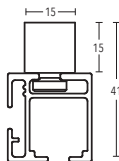

-48 weiß matt

-157 schwarz matt

**BÜSCHE**<sup>®</sup>  
Made in Germany

26 x 26 mm TECDOR Illustrationen

Wandträger  
Art.-Nr. 11471-25

Wandträger  
Art.-Nr. 11473-50 + 11473-80

Wandträger  
Art.-Nr. 11478

Deckenträger 3 mm  
Art.-Nr. 11592

Deckenträger 3 mm  
Art.-Nr. 11597

Deckenträger 15 mm + 35 mm  
Art.-Nr. 11473-15 + 11473-35

26 x 26 mm TECDOR Illustrationen

---

Deckenträger 15 mm  
Art.-Nr. 11473-100

Deckenträger 43 mm + 73 mm  
Art.-Nr. 11473-50 + 11473-80

Winkel-Deckenträger  
Art.-Nr. 11588

Wandlager  
Art.-Nr. 11588

Profilverbinder  
Art.-Nr. 899-3-00

Profilverbinder, verstellbar  
Art.-Nr. 899-3.1-01

---