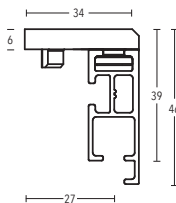

Wandträger
Art.-Nr. 11570-2 + 11570-2-190

Deckenträger 3 mm
Art.-Nr. 11590-10

Deckenträger 3 mm
Art.-Nr. 11592

Deckenträger 3 mm
Art.-Nr. 11597

Deckenträger 15 mm + 35 mm
Art.-Nr. 11473-15 + 11473-35

LIP 40 Illustrationen

Deckenträger 15 mm
Art.-Nr. 11473-100

Deckenträger 43 mm + 73 mm
Art.-Nr. 11473-50 + 11473-80

Deckenträger 6 mm
Art.-Nr. 11590-1

Deckenträger 0-8 mm
Art.-Nr. 11588

Wandlager
Art.-Nr. 1224220

GelenkverbinderProfilverbinder
Art.-Nr. 899-3-00Art.-Nr. 11585

Profilverbinder, verstellbar
Art.-Nr. 899-3.1-01
