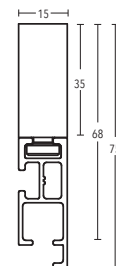

Wandträger
Art.-Nr. 11570-2 + 11570-2-190

Deckenträger 3 mm
Art.-Nr. 11590-10

Deckenträger 3 mm
Art.-Nr. 11592

Deckenträger 3 mm
Art.-Nr. 11597

Deckenträger 15 mm + 35 mm
Art.-Nr. 11473-15 + 11473-35

LIP 40 Illustrationen

Deckenträger 15 mm
Art.-Nr. 11473-100

Deckenträger 43 mm + 73 mm
Art.-Nr. 11473-50 + 11473-80

Deckenträger 6 mm
Art.-Nr. 11590-1

Deckenträger 0-8 mm
Art.-Nr. 11588

Wandlager
Art.-Nr. 1224220

GelenkverbinderProfilverbinder
Art.-Nr. 899-3-00Art.-Nr. 11585