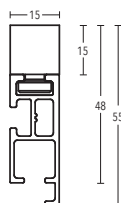

Wandträger
Art.-Nr. 11570-2 + 11570-2-190

Deckenträger 3 mm
Art.-Nr. 11590-10

Deckenträger 3 mm
Art.-Nr. 11592

Deckenträger 3 mm
Art.-Nr. 11597

Deckenträger 15 mm + 35 mm
Art.-Nr. 11473-15 + 11473-35

LIP 40 Illustrationen

Deckenträger 15 mm
Art.-Nr. 11473-100

Deckenträger 43 mm + 73 mm
Art.-Nr. 11473-50 + 11473-80

Deckenträger 6 mm
Art.-Nr. 11590-1

Deckenträger 0-8 mm
Art.-Nr. 11588

Wandlager
Art.-Nr. 1224220

GelenkverbinderProfilverbinder
Art.-Nr. 899-3-00Art.-Nr. 11585