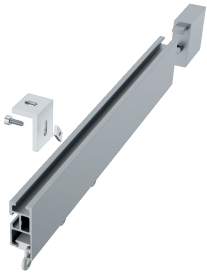

ILLUSTRATIONEN

TECDOR LIP40

BUSCHE
Made in Germany

Garnitur Fina
11-40050-850
palladium gebürstet

TECDOR LIP 40

OBERFLÄCHEN:

-08 aluminium matt

-29 nickel matt

Wandträger
Art.-Nr. 11570-2 + 11570-2-190

Deckenträger 3 mm
Art.-Nr. 11590-10

Deckenträger 3 mm
Art.-Nr. 11592

Deckenträger 3 mm
Art.-Nr. 11597

Deckenträger 15 mm + 35 mm
Art.-Nr. 11473-15 + 11473-35

LIP 40 Illustrationen

Deckenträger 15 mm
Art.-Nr. 11473-100

Deckenträger 43 mm + 73 mm
Art.-Nr. 11473-50 + 11473-80

Deckenträger 6 mm
Art.-Nr. 11590-1

Deckenträger 0-8 mm
Art.-Nr. 11588

Wandlager
Art.-Nr. 1224220

GelenkverbinderProfilverbinder
Art.-Nr. 899-3-00Art.-Nr. 11585

Profilverbinder, verstellbar
Art.-Nr. 899-3.1-01
