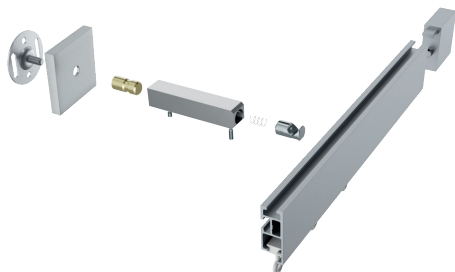

ILLUSTRATIONEN

TECDOR LIP40

BUSCHE
Made in Germany

Garnitur Fina
11-40050-850
palladium gebürstet

TECDOR LIP 40

OBERFLÄCHEN:

-08 aluminium matt

-29 nickel matt

-48 weiß matt

-157 schwarz matt

-209 gold gebürstet

-850 palladium gebürstet

Wandträger
Art.-Nr. 11460

Wandträger
Art.-Nr. 11478

Wandträger
Art.-Nr. 11473-50 + 11473-80

Wandträger
Art.-Nr. 11570-80

Wandträger
Art.-Nr. 11570-2 + 11570-2-190

Deckenträger 3 mm
Art.-Nr. 11590-10

Deckenträger 3 mm
Art.-Nr. 11592

Deckenträger 3 mm
Art.-Nr. 11597

Deckenträger 15 mm + 35 mm
Art.-Nr. 11473-15 + 11473-35

LIP 40 Illustrationen

Profilverbinder, verstellbar
Art.-Nr. 899-3.1-01
