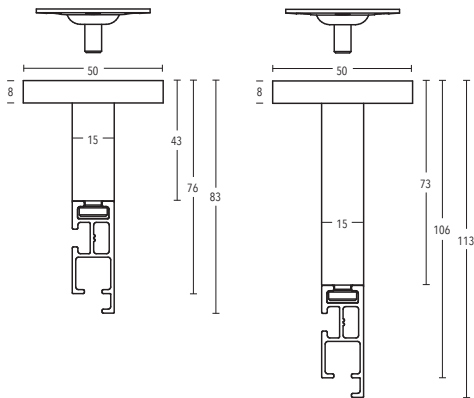

Wandträger
Art.-Nr. 11570-2 + 11570-2-190

Deckenträger 3 mm
Art.-Nr. 11590-10

Deckenträger 3 mm
Art.-Nr. 11592

Deckenträger 3 mm
Art.-Nr. 11597

Deckenträger 15 mm + 35 mm
Art.-Nr. 11473-15 + 11473-35

LIP 40 Illustrationen

Deckenträger 15 mm
Art.-Nr. 11473-100

Deckenträger 43 mm + 73 mm
Art.-Nr. 11473-50 + 11473-80

Deckenträger 6 mm
Art.-Nr. 11590-1

Deckenträger 0-8 mm
Art.-Nr. 11588

Wandlager
Art.-Nr. 1224220

GelenkverbinderProfilverbinder
Art.-Nr. 899-3-00Art.-Nr. 11585

Profilverbinder, verstellbar
Art.-Nr. 899-3.1-01
