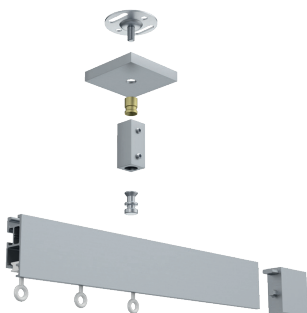

ILLUSTRATIONEN

TECDOR LIP40

BUSCHE
Made in Germany

Garnitur Fina
11-40050-850
palladium gebürstet

TECDOR LIP 40

OBERFLÄCHEN:

-08 aluminium matt

-29 nickel matt

Wandträger
Art.-Nr. 11570-2 + 11570-2-190

Deckenträger 3 mm
Art.-Nr. 11590-10

Deckenträger 3 mm
Art.-Nr. 11592

Deckenträger 3 mm
Art.-Nr. 11597

Deckenträger 15 mm + 35 mm
Art.-Nr. 11473-15 + 11473-35

LIP 40 Illustrationen

Deckenträger 15 mm
Art.-Nr. 11473-100

Deckenträger 43 mm + 73 mm
Art.-Nr. 11473-50 + 11473-80

Deckenträger 6 mm
Art.-Nr. 11590-1

Deckenträger 0-8 mm
Art.-Nr. 11588

Wandlager
Art.-Nr. 1224220

GelenkverbinderProfilverbinder
Art.-Nr. 899-3-00Art.-Nr. 11585

Profilverbinder, verstellbar
Art.-Nr. 899-3.1-01
