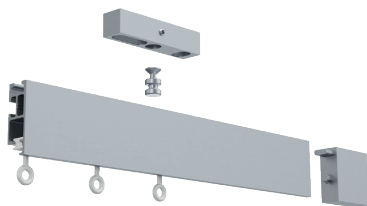

ILLUSTRATIONEN

TECDOR LIP40

BUSCHE
Made in Germany

Garnitur Fina
11-40050-850
palladium gebürstet

TECDOR LIP 40

OBERFLÄCHEN:

-08 aluminium matt

-29 nickel matt

Wandträger
Art.-Nr. 11570-2 + 11570-2-190

Deckenträger 3 mm
Art.-Nr. 11590-10

Deckenträger 3 mm
Art.-Nr. 11592

Deckenträger 3 mm
Art.-Nr. 11597

Deckenträger 15 mm + 35 mm
Art.-Nr. 11473-15 + 11473-35

LIP 40 Illustrationen