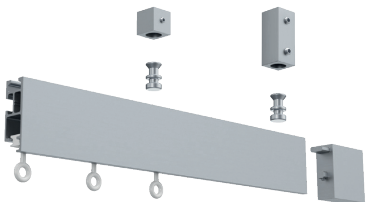

ILLUSTRATIONEN

TECDOR LIP40

BUSCHE
Made in Germany

Garnitur Fina
11-40050-850
palladium gebürstet

TECDOR LIP 40

OBERFLÄCHEN:

-08 aluminium matt

-29 nickel matt

Wandträger
Art.-Nr. 11570-2 + 11570-2-190

Deckenträger 3 mm
Art.-Nr. 11590-10

Deckenträger 3 mm
Art.-Nr. 11592

Deckenträger 3 mm
Art.-Nr. 11597

Deckenträger 15 mm + 35 mm
Art.-Nr. 11473-15 + 11473-35

LIP 40 Illustrationen