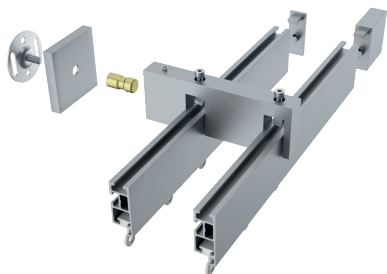

ILLUSTRATIONEN

TECDOR LIP40

BUSCHE
Made in Germany

Garnitur Fina
11-40050-850
palladium gebürstet

TECDOR LIP 40

OBERFLÄCHEN:

-08 aluminium matt

-29 nickel matt

-48 weiß matt

-157 schwarz matt

-209 gold gebürstet

-850 palladium gebürstet

Wandträger
Art.-Nr. 11460

Wandträger
Art.-Nr. 11478

Wandträger
Art.-Nr. 11473-50 + 11473-80

Wandträger
Art.-Nr. 11570-80

Wandträger
Art.-Nr. 11570-2 + 11570-2-190

Deckenträger 3 mm
Art.-Nr. 11590-10

Deckenträger 3 mm
Art.-Nr. 11592

Deckenträger 3 mm
Art.-Nr. 11597

Deckenträger 15 mm + 35 mm
Art.-Nr. 11473-15 + 11473-35

LIP 40 Illustrationen

Profilverbinder, verstellbar
Art.-Nr. 899-3.1-01
