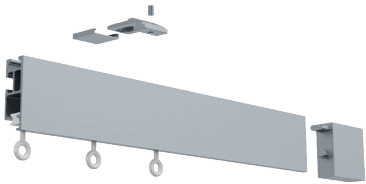

ILLUSTRATIONEN

TECDOR LIP40

BUSCHE
Made in Germany

Garnitur Fina
11-40050-850
palladium gebürstet

TECDOR LIP 40

OBERFLÄCHEN:

-08 aluminium matt

-29 nickel matt

Wandträger
Art.-Nr. 11570-2 + 11570-2-190

Deckenträger 3 mm
Art.-Nr. 11590-10

Deckenträger 3 mm
Art.-Nr. 11592

Deckenträger 3 mm
Art.-Nr. 11597

Deckenträger 15 mm + 35 mm
Art.-Nr. 11473-15 + 11473-35

LIP 40 Illustrationen