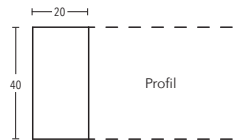

Deckenträger 15 mm
Art.-Nr. 11473-100

Deckenträger 43 mm + 73 mm
Art.-Nr. 11473-50 + 11473-80

Deckenträger 6 mm
Art.-Nr. 11590-1

Deckenträger 0-8 mm
Art.-Nr. 11588

Wandlager
Art.-Nr. 1224220

GelenkverbinderProfilverbinder
Art.-Nr. 899-3-00Art.-Nr. 11585