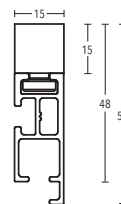

Wandträger
Art.-Nr. 11570-2 + 11570-2-190

Deckenträger 3 mm
Art.-Nr. 11590-10

Deckenträger 3 mm
Art.-Nr. 11592

Deckenträger 3 mm
Art.-Nr. 11597

Deckenträger 15 mm + 35 mm
Art.-Nr. 11473-15 + 11473-35

LIP 40 Illustrationen

Deckenträger 15 mm
Art.-Nr. 11473-100

Deckenträger 43 mm + 73 mm
Art.-Nr. 11473-50 + 11473-80

Deckenträger 6 mm
Art.-Nr. 11590-1

Deckenträger 0-8 mm
Art.-Nr. 11588

Wandlager
Art.-Nr. 1224220

GelenkverbinderProfilverbinder
Art.-Nr. 899-3-00Art.-Nr. 11585