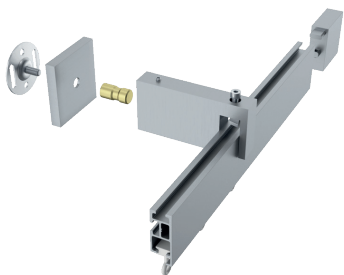

ILLUSTRATIONEN

TECDOR LIP40

BUSCHE
Made in Germany

Garnitur Fina
11-40050-850
palladium gebürstet

TECDOR LIP 40

OBERFLÄCHEN:

-08 aluminium matt

-29 nickel matt

-48 weiß matt

-157 schwarz matt

-209 gold gebürstet

-850 palladium gebürstet

Wandträger
Art.-Nr. 11460

Wandträger
Art.-Nr. 11478

Wandträger
Art.-Nr. 11473-50 + 11473-80

Wandträger
Art.-Nr. 11570-80

Wandträger
Art.-Nr. 11570-2 + 11570-2-190

Deckenträger 3 mm
Art.-Nr. 11590-10

Deckenträger 3 mm
Art.-Nr. 11592

Deckenträger 3 mm
Art.-Nr. 11597

Deckenträger 15 mm + 35 mm
Art.-Nr. 11473-15 + 11473-35

LIP 40 Illustrationen

Profilverbinder, verstellbar
Art.-Nr. 899-3.1-01
