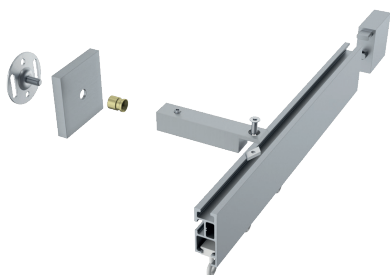

ILLUSTRATIONEN

TECDOR LIP40

BUSCHE
Made in Germany

Garnitur Fina
11-40050-850
palladium gebürstet

TECDOR LIP 40

OBERFLÄCHEN:

-08 aluminium matt

-29 nickel matt

-48 weiß matt

-157 schwarz matt

-209 gold gebürstet

-850 palladium gebürstet

Wandträger
Art.-Nr. 11460

Wandträger
Art.-Nr. 11478

Wandträger
Art.-Nr. 11473-50 + 11473-80

Wandträger
Art.-Nr. 11570-80

Wandträger
Art.-Nr. 11570-2 + 11570-2-190

Deckenträger 3 mm
Art.-Nr. 11590-10

Deckenträger 3 mm
Art.-Nr. 11592

Deckenträger 3 mm
Art.-Nr. 11597

Deckenträger 15 mm + 35 mm
Art.-Nr. 11473-15 + 11473-35

LIP 40 Illustrationen

Profilverbinder, verstellbar
Art.-Nr. 899-3.1-01
