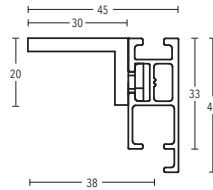

Wandträger
Art.-Nr. 11570-2 + 11570-2-190

Deckenträger 3 mm
Art.-Nr. 11590-10

Deckenträger 3 mm
Art.-Nr. 11592

Deckenträger 3 mm
Art.-Nr. 11597

Deckenträger 15 mm + 35 mm
Art.-Nr. 11473-15 + 11473-35

LIP 40 Illustrationen

Deckenträger 15 mm
Art.-Nr. 11473-100

Deckenträger 43 mm + 73 mm
Art.-Nr. 11473-50 + 11473-80

Deckenträger 6 mm
Art.-Nr. 11590-1

Deckenträger 0-8 mm
Art.-Nr. 11588

Wandlager
Art.-Nr. 1224220

GelenkverbinderProfilverbinder
Art.-Nr. 899-3-00Art.-Nr. 11585

Profilverbinder, verstellbar
Art.-Nr. 899-3.1-01
