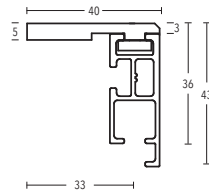

Wandträger
Art.-Nr. 11570-2 + 11570-2-190

Deckenträger 3 mm
Art.-Nr. 11590-10

Deckenträger 3 mm
Art.-Nr. 11592

Deckenträger 3 mm
Art.-Nr. 11597

Deckenträger 15 mm + 35 mm
Art.-Nr. 11473-15 + 11473-35

LIP 40 Illustrationen

Deckenträger 15 mm
Art.-Nr. 11473-100

Deckenträger 43 mm + 73 mm
Art.-Nr. 11473-50 + 11473-80

Deckenträger 6 mm
Art.-Nr. 11590-1

Deckenträger 0-8 mm
Art.-Nr. 11588

Wandlager
Art.-Nr. 1224220

GelenkverbinderProfilverbinder
Art.-Nr. 899-3-00Art.-Nr. 11585

Profilverbinder, verstellbar
Art.-Nr. 899-3.1-01
