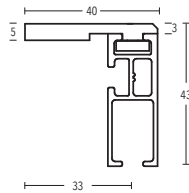

## ILLUSTRATIONEN

TECDOR 40 x 17 mm

**BUSCHE**  
Made in Germany

Garnitur Fina  
14-40170-209  
gold gebürstet

**TECDOR**  
40 x 17 mm

**OBERFLÄCHEN:**

-08 aluminium matt

-22 chrom glanz

Wandträger  
Art.-Nr. 11478

Wandträger  
Art.-Nr. 21570-90

Wandträger  
Art.-Nr. 21570-150 + 21570-190

Deckenträger 3 mm  
Art.-Nr. 11590-10

Deckenträger 3 mm  
Art.-Nr. 11592

Deckenträger 3 mm  
Art.-Nr. 11597

40 x 17 mm TECDOR

Deckenträger 15 mm + 35 mm  
Art.-Nr. 11473-15 + 11473-35

Wandträger  
Art.-Nr. 11473-50 + 11473-80

Deckenträger 43 mm + 73 mm  
Art.-Nr. 11473-50 + 11473-80

Deckenträger 0-8 mm  
Art.-Nr. 11588