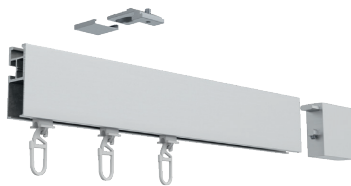

Deckenträger 6 mm
Art.-Nr. 11590-1