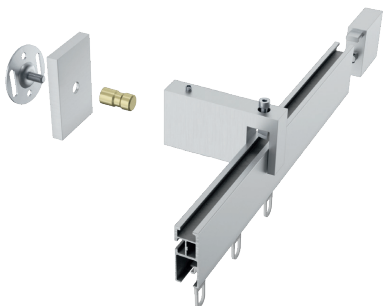

## ILLUSTRATIONEN

TECDOR 40 x 17 mm

**BUSCHE**  
Made in Germany

Garnitur Fina  
14-40170-209  
gold gebürstet

**TECDOR**  
40 x 17 mm

**OBERFLÄCHEN:**

-08 aluminium matt

-22 chrom glanz

-29 nickel matt

-48 weiß matt

-157 schwarz matt

-170 anthrazit

-209 gold gebürstet

-850 palladium gebürstet

40 x 17 mm TECDOR

---

Wandträger  
Art.-Nr. 11478

Wandträger  
Art.-Nr. 21570-90

Wandträger  
Art.-Nr. 21570-150 + 21570-190

Deckenträger 3 mm  
Art.-Nr. 11590-10

Deckenträger 3 mm  
Art.-Nr. 11592

Deckenträger 3 mm  
Art.-Nr. 11597