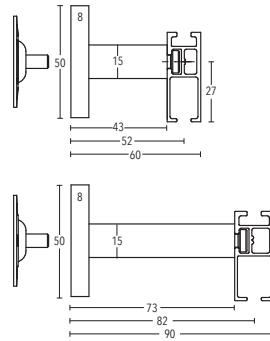

## ILLUSTRATIONEN

TECDOR 40 x 17 mm

**BUSCHE**  
Made in Germany

Garnitur Fina  
14-40170-209  
gold gebürstet

**TECDOR**  
40 x 17 mm

**OBERFLÄCHEN:**

-08 aluminium matt

-22 chrom glanz

Wandträger  
Art.-Nr. 11478

Wandträger  
Art.-Nr. 21570-90

Wandträger  
Art.-Nr. 21570-150 + 21570-190

Deckenträger 3 mm  
Art.-Nr. 11590-10

Deckenträger 3 mm  
Art.-Nr. 11592

Deckenträger 3 mm  
Art.-Nr. 11597

40 x 17 mm TECDOR

Deckenträger 15 mm + 35 mm  
Art.-Nr. 11473-15 + 11473-35

Wandträger  
Art.-Nr. 11473-50 + 11473-80

Deckenträger 43 mm + 73 mm  
Art.-Nr. 11473-50 + 11473-80

Deckenträger 0-8 mm  
Art.-Nr. 11588

Profilverbinder, verstellbar  
Art.-Nr. 899-3.1-01

---