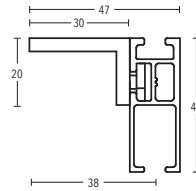

Wandträger  
Art.-Nr. 11478

Wandträger  
Art.-Nr. 21570-90

Wandträger  
Art.-Nr. 21570-150 + 21570-190

Deckenträger 3 mm  
Art.-Nr. 11590-10

Deckenträger 3 mm  
Art.-Nr. 11592

Deckenträger 3 mm  
Art.-Nr. 11597

40 x 17 mm TECDOR

Deckenträger 15 mm + 35 mm  
Art.-Nr. 11473-15 + 11473-35

Wandträger  
Art.-Nr. 11473-50 + 11473-80

Deckenträger 43 mm + 73 mm  
Art.-Nr. 11473-50 + 11473-80

Deckenträger 0-8 mm  
Art.-Nr. 11588

Deckenträger 6 mm  
Art.-Nr. 11590-1

Deckenträger 3 mm  
Art.-Nr. 11597

Deckenträger 6 mm  
Art.-Nr. 11590-1

Deckenträger 3 mm  
Art.-Nr. 11590-10

Wandlager  
Art.-Nr. 1224220

40 x 17 mm TECDOR

---

Profilverbinder  
Art.-Nr. 899-3-00