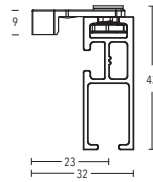

Wandträger  
Art.-Nr. 11478

Wandträger  
Art.-Nr. 21570-90

Wandträger  
Art.-Nr. 21570-150 + 21570-190

Deckenträger 3 mm  
Art.-Nr. 11590-10

Deckenträger 3 mm  
Art.-Nr. 11592

Deckenträger 3 mm  
Art.-Nr. 11597

40 x 17 mm TECDOR

Deckenträger 15 mm + 35 mm  
Art.-Nr. 11473-15 + 11473-35

Wandträger  
Art.-Nr. 11473-50 + 11473-80

Deckenträger 43 mm + 73 mm  
Art.-Nr. 11473-50 + 11473-80

Deckenträger 0-8 mm  
Art.-Nr. 11588