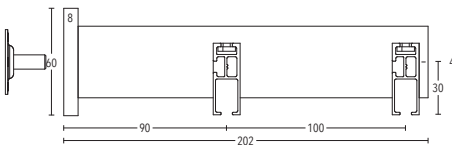

Deckenträger 3 mm
Art.-Nr. 11590-10