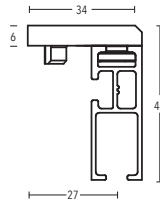

Wandträger  
Art.-Nr. 11478

Wandträger  
Art.-Nr. 21570-90

Wandträger  
Art.-Nr. 21570-150 + 21570-190

Deckenträger 3 mm  
Art.-Nr. 11590-10

Deckenträger 3 mm  
Art.-Nr. 11592

Deckenträger 3 mm  
Art.-Nr. 11597

40 x 17 mm TECDOR

Deckenträger 15 mm + 35 mm  
Art.-Nr. 11473-15 + 11473-35

Wandträger  
Art.-Nr. 11473-50 + 11473-80

Deckenträger 43 mm + 73 mm  
Art.-Nr. 11473-50 + 11473-80

Deckenträger 0-8 mm  
Art.-Nr. 11588

Deckenträger 6 mm  
Art.-Nr. 11590-1

Deckenträger 3 mm  
Art.-Nr. 11597

Deckenträger 6 mm  
Art.-Nr. 11590-1

Deckenträger 3 mm  
Art.-Nr. 11590-10

Wandlager  
Art.-Nr. 1224220

40 x 17 mm TECDOR

---

Profilverbinder  
Art.-Nr. 899-3-00