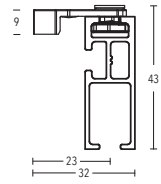

40 x 17 mm TECDOR

Deckenträger 15 mm + 35 mm  
Art.-Nr. 11473-15 + 11473-35

Wandträger  
Art.-Nr. 11473-50 + 11473-80

Deckenträger 43 mm + 73 mm  
Art.-Nr. 11473-50 + 11473-80

Deckenträger 0-8 mm  
Art.-Nr. 11588

Deckenträger 6 mm  
Art.-Nr. 11590-1

Deckenträger 3 mm  
Art.-Nr. 11597

Deckenträger 6 mm  
Art.-Nr. 11590-1

Deckenträger 3 mm  
Art.-Nr. 11590-10

Wandlager  
Art.-Nr. 1224220

40 x 17 mm TECDOR

---

Profilverbinder  
Art.-Nr. 899-3-00

Profilverbinder, verstellbar  
Art.-Nr. 899-3.1-01

---