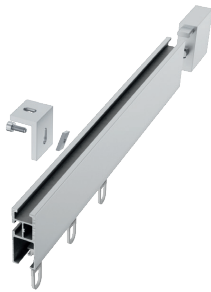

## ILLUSTRATIONEN

TECDOR 40 x 17 mm

**BUSCHE**  
Made in Germany

Garnitur Fina  
14-40170-209  
gold gebürstet

**TECDOR**  
40 x 17 mm

**OBERFLÄCHEN:**

-08 aluminium matt

-22 chrom glanz

Wandträger  
Art.-Nr. 11478

Wandträger  
Art.-Nr. 21570-90

Wandträger  
Art.-Nr. 21570-150 + 21570-190

Deckenträger 3 mm  
Art.-Nr. 11590-10

Deckenträger 3 mm  
Art.-Nr. 11592

Deckenträger 3 mm  
Art.-Nr. 11597

40 x 17 mm TECDOR

Deckenträger 15 mm + 35 mm  
Art.-Nr. 11473-15 + 11473-35

Wandträger  
Art.-Nr. 11473-50 + 11473-80

Deckenträger 43 mm + 73 mm  
Art.-Nr. 11473-50 + 11473-80

Deckenträger 0-8 mm  
Art.-Nr. 11588