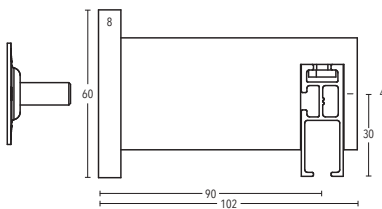

Wandträger
Art.-Nr. 21570-90