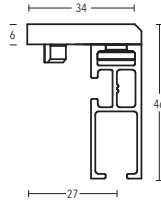

40 x 17 mm TECDOR

Deckenträger 15 mm + 35 mm  
Art.-Nr. 11473-15 + 11473-35

Wandträger  
Art.-Nr. 11473-50 + 11473-80

Deckenträger 43 mm + 73 mm  
Art.-Nr. 11473-50 + 11473-80

Deckenträger 0-8 mm  
Art.-Nr. 11588

Deckenträger 6 mm  
Art.-Nr. 11590-1

Deckenträger 3 mm  
Art.-Nr. 11597

Deckenträger 6 mm  
Art.-Nr. 11590-1

Deckenträger 3 mm  
Art.-Nr. 11590-10

Wandlager  
Art.-Nr. 1224220

40 x 17 mm TECDOR

---

Profilverbinder  
Art.-Nr. 899-3-00

Profilverbinder, verstellbar  
Art.-Nr. 899-3.1-01

---