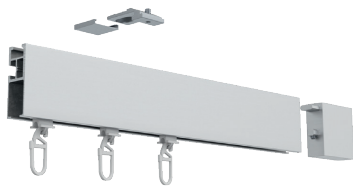

## ILLUSTRATIONEN

TECDOR 40 x 17 mm

**BUSCHE**  
Made in Germany

Garnitur Fina  
14-40170-209  
gold gebürstet

**TECDOR**  
40 x 17 mm

**OBERFLÄCHEN:**

-08 aluminium matt

-22 chrom glanz

Wandträger  
Art.-Nr. 11478

Wandträger  
Art.-Nr. 21570-90

Wandträger  
Art.-Nr. 21570-150 + 21570-190

Deckenträger 3 mm  
Art.-Nr. 11590-10

Deckenträger 3 mm  
Art.-Nr. 11592

Deckenträger 3 mm  
Art.-Nr. 11597