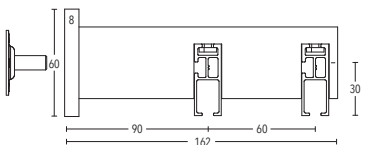

Wandträger
Art.-Nr. 21570-150 + 21570-190