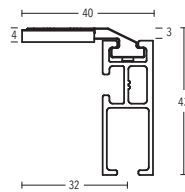

## ILLUSTRATIONEN

TECDOR 40 x 17 mm

**BUSCHE**  
Made in Germany

Garnitur Fina  
14-40170-209  
gold gebürstet

**TECDOR**  
40 x 17 mm

**OBERFLÄCHEN:**

-08 aluminium matt

-22 chrom glanz

Wandträger  
Art.-Nr. 11478

Wandträger  
Art.-Nr. 21570-90

Wandträger  
Art.-Nr. 21570-150 + 21570-190

Deckenträger 3 mm  
Art.-Nr. 11590-10

Deckenträger 3 mm  
Art.-Nr. 11592

Deckenträger 3 mm  
Art.-Nr. 11597

40 x 17 mm TECDOR

Deckenträger 15 mm + 35 mm  
Art.-Nr. 11473-15 + 11473-35

Wandträger  
Art.-Nr. 11473-50 + 11473-80

Deckenträger 43 mm + 73 mm  
Art.-Nr. 11473-50 + 11473-80

Deckenträger 0-8 mm  
Art.-Nr. 11588