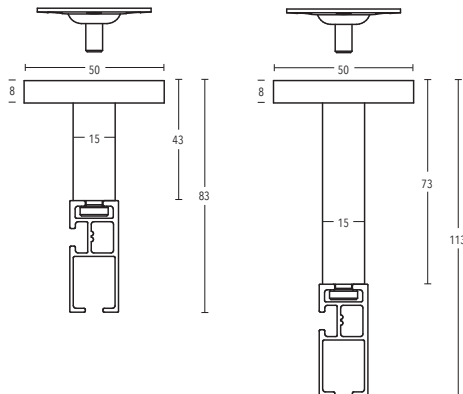

Wandträger  
Art.-Nr. 11478

Wandträger  
Art.-Nr. 21570-90

Wandträger  
Art.-Nr. 21570-150 + 21570-190

Deckenträger 3 mm  
Art.-Nr. 11590-10

Deckenträger 3 mm  
Art.-Nr. 11592

Deckenträger 3 mm  
Art.-Nr. 11597

40 x 17 mm TECDOR

Deckenträger 15 mm + 35 mm  
Art.-Nr. 11473-15 + 11473-35

Wandträger  
Art.-Nr. 11473-50 + 11473-80

Deckenträger 43 mm + 73 mm  
Art.-Nr. 11473-50 + 11473-80

Deckenträger 0-8 mm  
Art.-Nr. 11588

Deckenträger 6 mm  
Art.-Nr. 11590-1

Deckenträger 3 mm  
Art.-Nr. 11597

Deckenträger 6 mm  
Art.-Nr. 11590-1

Deckenträger 3 mm  
Art.-Nr. 11590-10

Wandlager  
Art.-Nr. 1224220

40 x 17 mm TECDOR

---

Profilverbinder  
Art.-Nr. 899-3-00

Profilverbinder, verstellbar  
Art.-Nr. 899-3.1-01

---