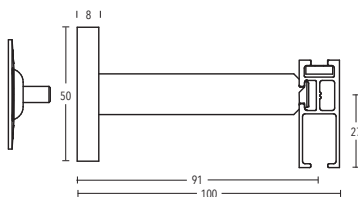

Wandträger
Art.-Nr. 11478