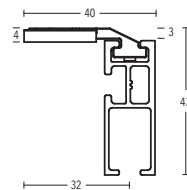

Wandträger  
Art.-Nr. 11478

Wandträger  
Art.-Nr. 21570-90

Wandträger  
Art.-Nr. 21570-150 + 21570-190

Deckenträger 3 mm  
Art.-Nr. 11590-10

Deckenträger 3 mm  
Art.-Nr. 11592

Deckenträger 3 mm  
Art.-Nr. 11597

40 x 17 mm TECDOR

Deckenträger 15 mm + 35 mm  
Art.-Nr. 11473-15 + 11473-35

Wandträger  
Art.-Nr. 11473-50 + 11473-80

Deckenträger 43 mm + 73 mm  
Art.-Nr. 11473-50 + 11473-80

Deckenträger 0-8 mm  
Art.-Nr. 11588

Deckenträger 6 mm  
Art.-Nr. 11590-1

Deckenträger 3 mm  
Art.-Nr. 11597

Deckenträger 6 mm  
Art.-Nr. 11590-1

Deckenträger 3 mm  
Art.-Nr. 11590-10

Wandlager  
Art.-Nr. 1224220

40 x 17 mm TECDOR

---

Profilverbinder  
Art.-Nr. 899-3-00