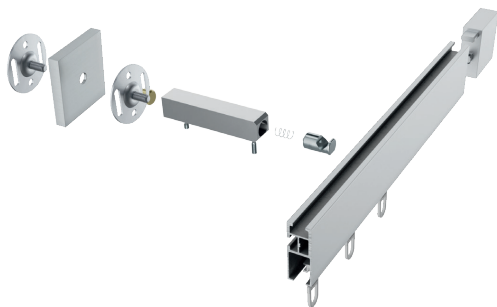

## ILLUSTRATIONEN

TECDOR 40 x 17 mm

**BUSCHE**  
Made in Germany

Garnitur Fina  
14-40170-209  
gold gebürstet

**TECDOR**  
40 x 17 mm

**OBERFLÄCHEN:**

-08 aluminium matt

-22 chrom glanz

Wandträger  
Art.-Nr. 11478

Wandträger  
Art.-Nr. 21570-90

Wandträger  
Art.-Nr. 21570-150 + 21570-190

Deckenträger 3 mm  
Art.-Nr. 11590-10

Deckenträger 3 mm  
Art.-Nr. 11592

Deckenträger 3 mm  
Art.-Nr. 11597