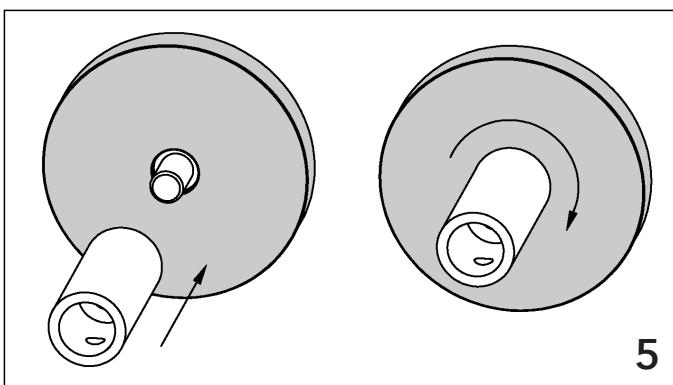

TRÄGER

Montageanleitung | Assembly instruction

VION - TRÄGER / BRACKETS

 Ø 20 mm	 Ø 24 mm	 Ø 28 mm
284425	284425	284425
284500	284500	284500
285500	285500	285500

TRÄGER

Montageanleitung | Assembly instruction