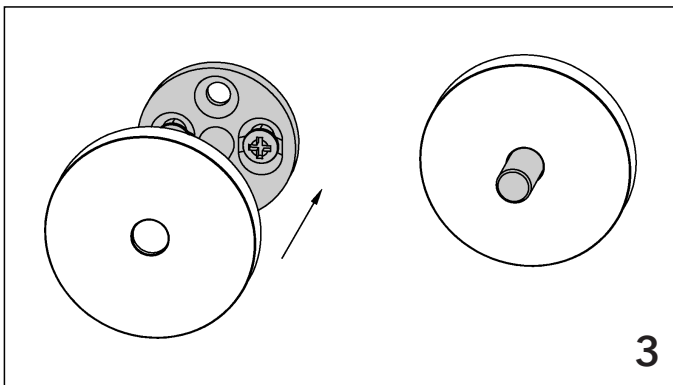

TRÄGER

Montageanleitung | Assembly instruction

VION - TRÄGER / BRACKETS

 Ø 20 mm	 Ø 24 mm	 Ø 28 mm
284425	284425	284425
284500	284500	284500
285500	285500	285500

TRÄGER

Montageanleitung | Assembly instruction