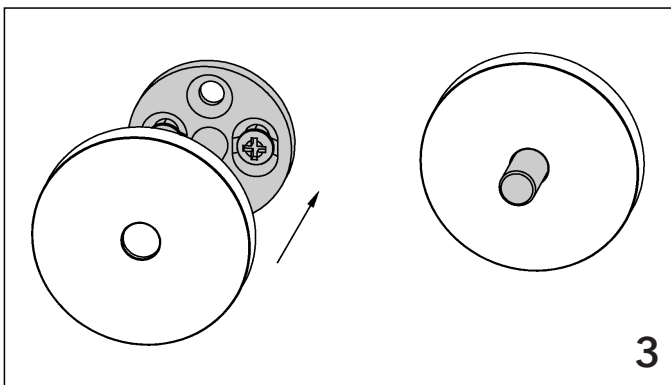

TRÄGER

Montageanleitung | Assembly instruction

VION | INSIDE - TRÄGER / BRACKETS

○ Ø 20 mm

11950-20

204100

204150

○ Ø 28 mm

11950-28

284125

284200

TRÄGER

Montageanleitung | Assembly instruction