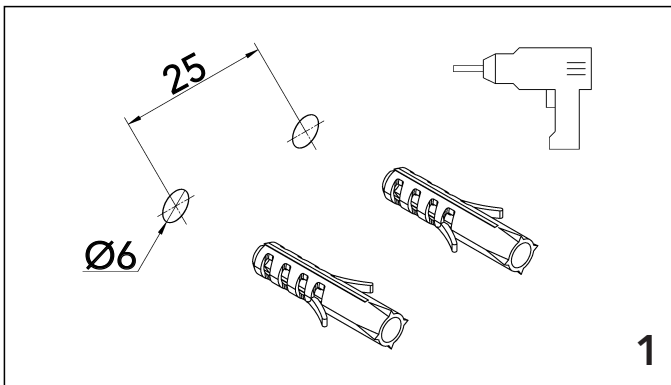

TRÄGER

Montageanleitung | Assembly instruction

VION | INSIDE - TRÄGER / BRACKETS

○ Ø 20 mm

11950-20

204100

204150

○ Ø 28 mm

11950-28

284125

284200

TRÄGER

Montageanleitung | Assembly instruction