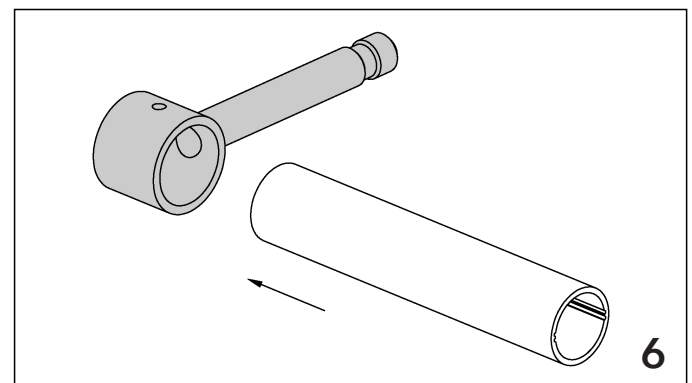

TRÄGER

Montageanleitung | Assembly instruction

VION | INSIDE - TRÄGER / BRACKETS

○ Ø 20 mm

11950-20

204100

204150

○ Ø 28 mm

11950-28

284125

284200