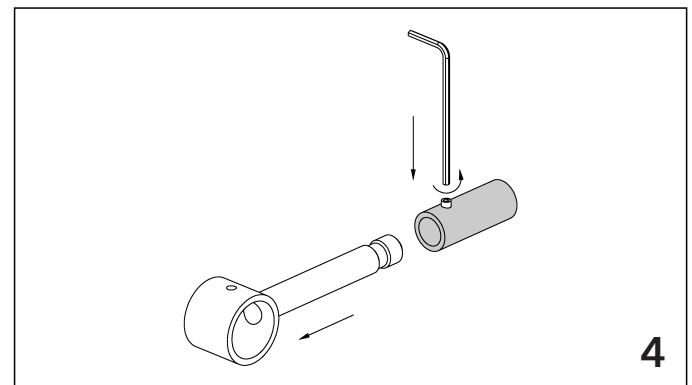

TRÄGER

Montageanleitung | Assembly instruction

VION | INSIDE - TRÄGER / BRACKETS

○ Ø 20 mm

11950-20

204100

204150

○ Ø 28 mm

11950-28

284125

284200