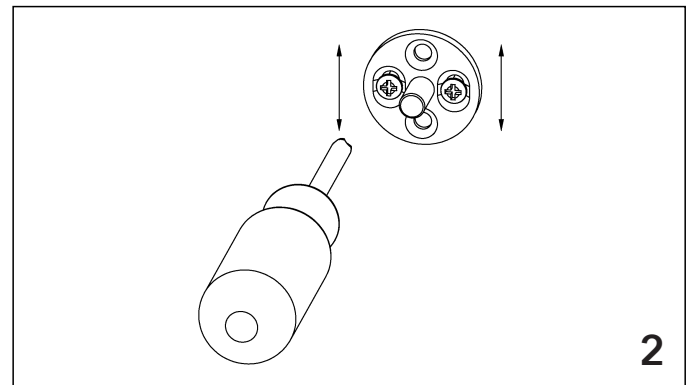

TRÄGER

Montageanleitung | Assembly instruction

VION | INSIDE - TRÄGER / BRACKETS

○ Ø 20 mm

11950-20

204100

204150

○ Ø 28 mm

11950-28

284125

284200

TRÄGER

Montageanleitung | Assembly instruction