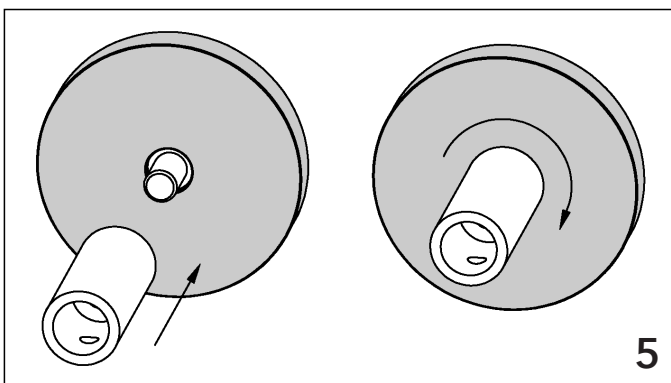

TRÄGER

Montageanleitung | Assembly instruction

VION | INSIDE - TRÄGER / BRACKETS

○ Ø 20 mm

11950-20

204100

204150

○ Ø 28 mm

11950-28

284125

284200

TRÄGER

Montageanleitung | Assembly instruction