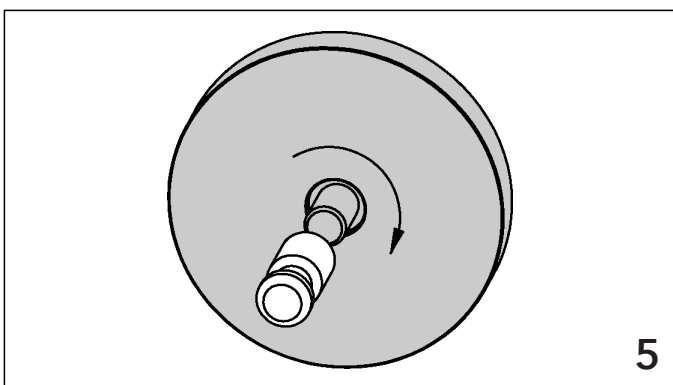

TRÄGER

Montageanleitung | Assembly instruction

INSIDE - TRÄGER / BRACKETS

 Ø 20 mm	 Ø 24 mm	  Ø 28 mm
11870 11870-50 11872	11070 11072	11670 11670-120 11672

TRÄGER

Montageanleitung | Assembly instruction