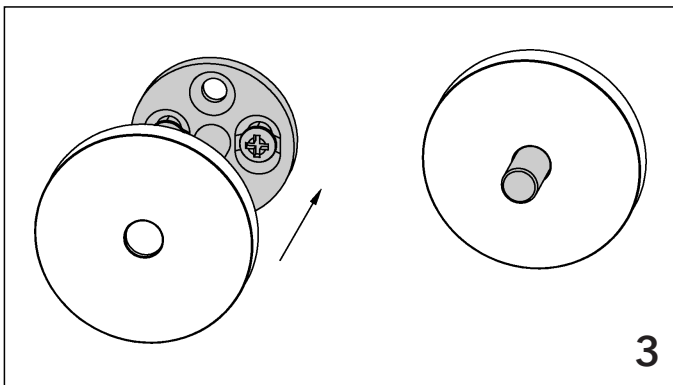

TRÄGER

Montageanleitung | Assembly instruction

INSIDE - TRÄGER / BRACKETS

 Ø 20 mm	 Ø 24 mm	  Ø 28 mm
11870 11870-50 11872	11070 11072	11670 11670-120 11672

TRÄGER

Montageanleitung | Assembly instruction