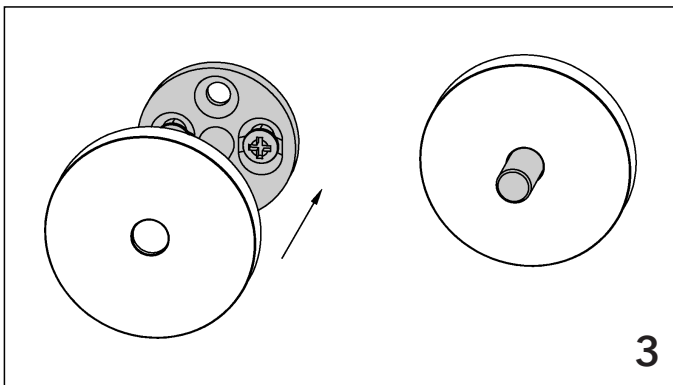

# TRÄGER

Montageanleitung | Assembly instruction

## VION - TRÄGER / BRACKETS

 Ø 20 mm	 Ø 24 mm	  Ø 28 mm
204065	244065	284080
204120	244120	284140
205120	245120	285140
214150		