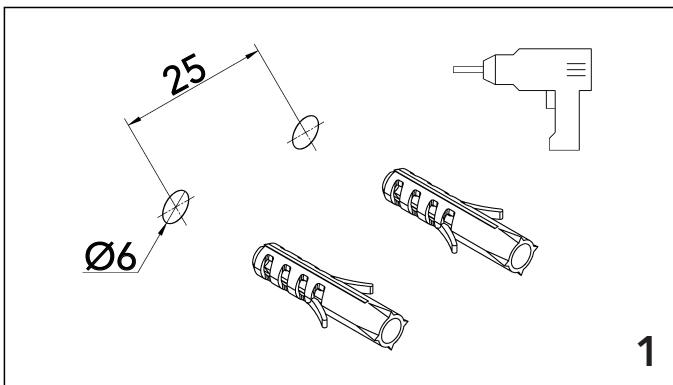

# TRÄGER

Montageanleitung | Assembly instruction

## VION - TRÄGER / BRACKETS

 Ø 20 mm	 Ø 24 mm	  Ø 28 mm
204065	244065	284080
204120	244120	284140
205120	245120	285140
214150		