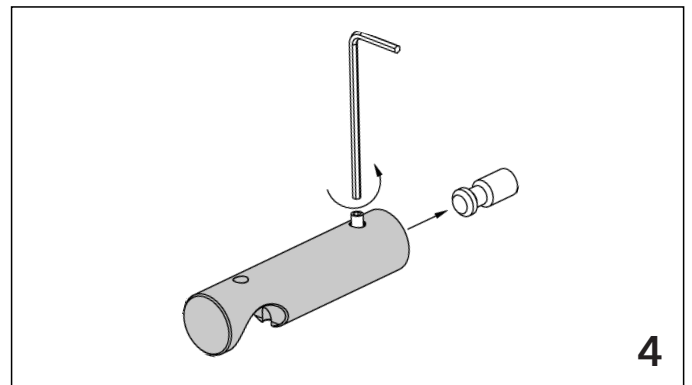

# TRÄGER

Montageanleitung | Assembly instruction

## VION - TRÄGER / BRACKETS

 Ø 20 mm	 Ø 24 mm	  Ø 28 mm
204065	244065	284080
204120	244120	284140
205120	245120	285140
214150		