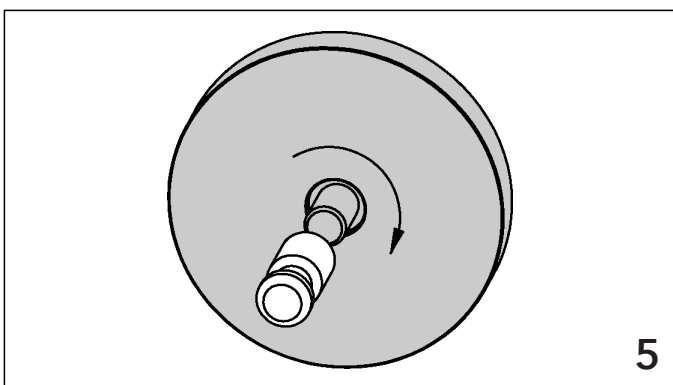

# TRÄGER

Montageanleitung | Assembly instruction

## VION - TRÄGER / BRACKETS

 Ø 20 mm	 Ø 24 mm	  Ø 28 mm
204065	244065	284080
204120	244120	284140
205120	245120	285140
214150		