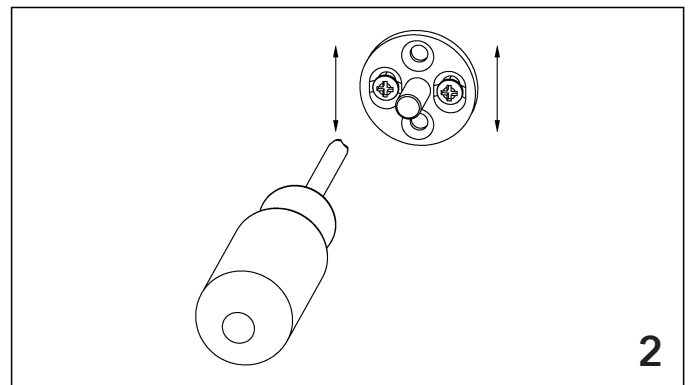

# TRÄGER

Montageanleitung | Assembly instruction

## VION - TRÄGER / BRACKETS

 Ø 20 mm	 Ø 24 mm	  Ø 28 mm
204065	244065	284080
204120	244120	284140
205120	245120	285140
214150		