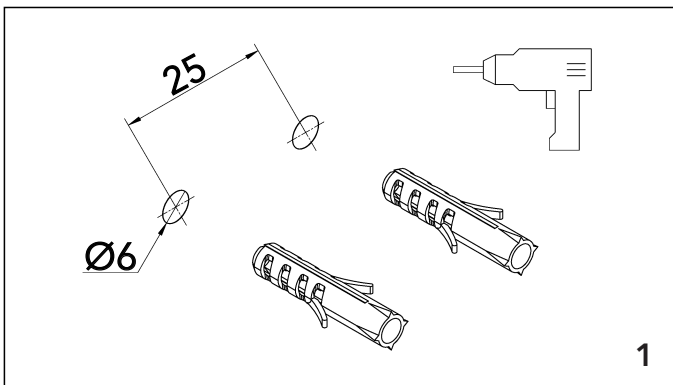

TRÄGER

Montageanleitung | Assembly instruction

VION - TRÄGER / BRACKETS

○ Ø 16 mm*	○ Ø 20 mm	○ Ø 24 mm	○ Ø 28 mm
164065	204065	244065	284080
164120	204120	244120	284140
165120	205120	245120	285140
	214150		

TRÄGER

Montageanleitung | Assembly instruction