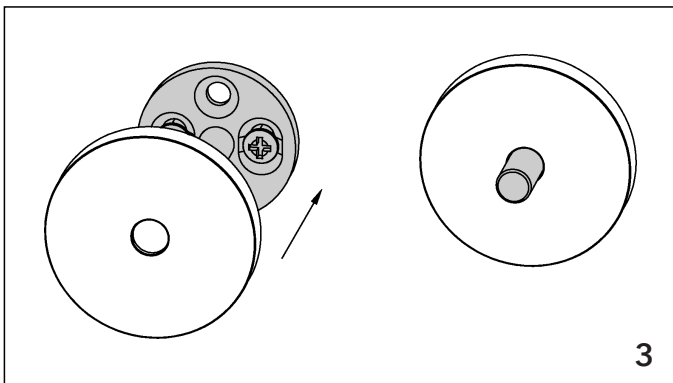

TRÄGER

Montageanleitung | Assembly instruction

VION - TRÄGER / BRACKETS

○ Ø 16 mm*	○ Ø 20 mm	○ Ø 24 mm	○ Ø 28 mm
164065	204065	244065	284080
164120	204120	244120	284140
165120	205120	245120	285140
	214150		

TRÄGER

Montageanleitung | Assembly instruction