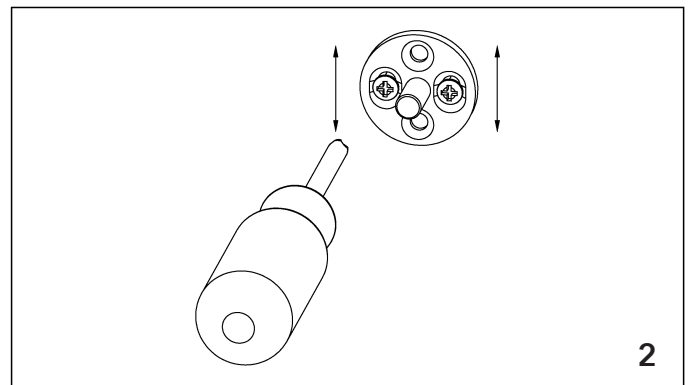

TRÄGER

Montageanleitung | Assembly instruction

VION - TRÄGER / BRACKETS

○ Ø 16 mm*	○ Ø 20 mm	○ Ø 24 mm	○ Ø 28 mm
164065	204065	244065	284080
164120	204120	244120	284140
165120	205120	245120	285140
	214150		

TRÄGER

Montageanleitung | Assembly instruction