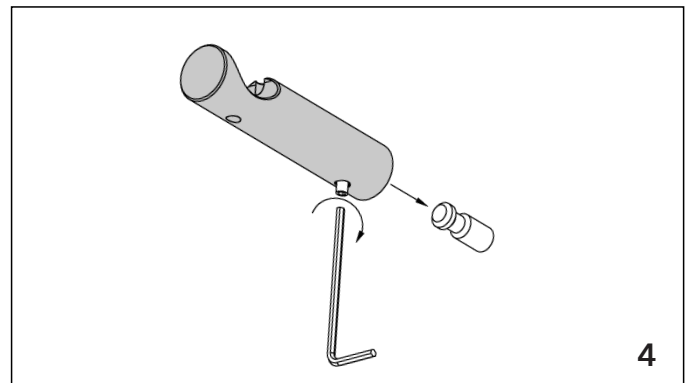

TRÄGER

Montageanleitung | Assembly instruction

VION - TRÄGER / BRACKETS

○ Ø 16 mm*	○ Ø 20 mm	○ Ø 24 mm	○ Ø 28 mm
164065	204065	244065	284080
164120	204120	244120	284140
165120	205120	245120	285140
	214150		