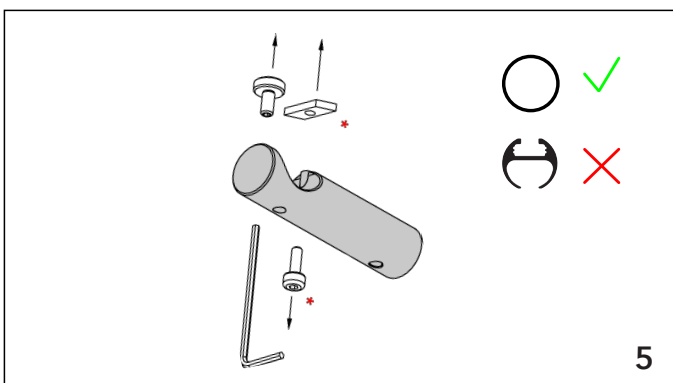

TRÄGER

Montageanleitung | Assembly instruction

VION - TRÄGER / BRACKETS

○ Ø 16 mm*	○ Ø 20 mm	○ Ø 24 mm	○ Ø 28 mm
164065	204065	244065	284080
164120	204120	244120	284140
165120	205120	245120	285140
	214150		

TRÄGER

Montageanleitung | Assembly instruction