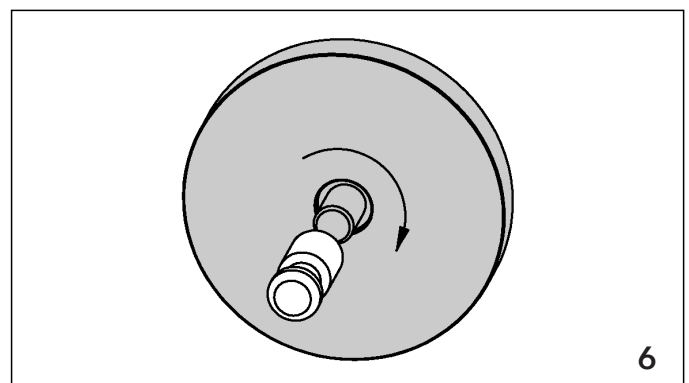

TRÄGER

Montageanleitung | Assembly instruction

VION - TRÄGER / BRACKETS

○ Ø 16 mm*	○ Ø 20 mm	○ Ø 24 mm	○ Ø 28 mm
164065	204065	244065	284080
164120	204120	244120	284140
165120	205120	245120	285140
	214150		